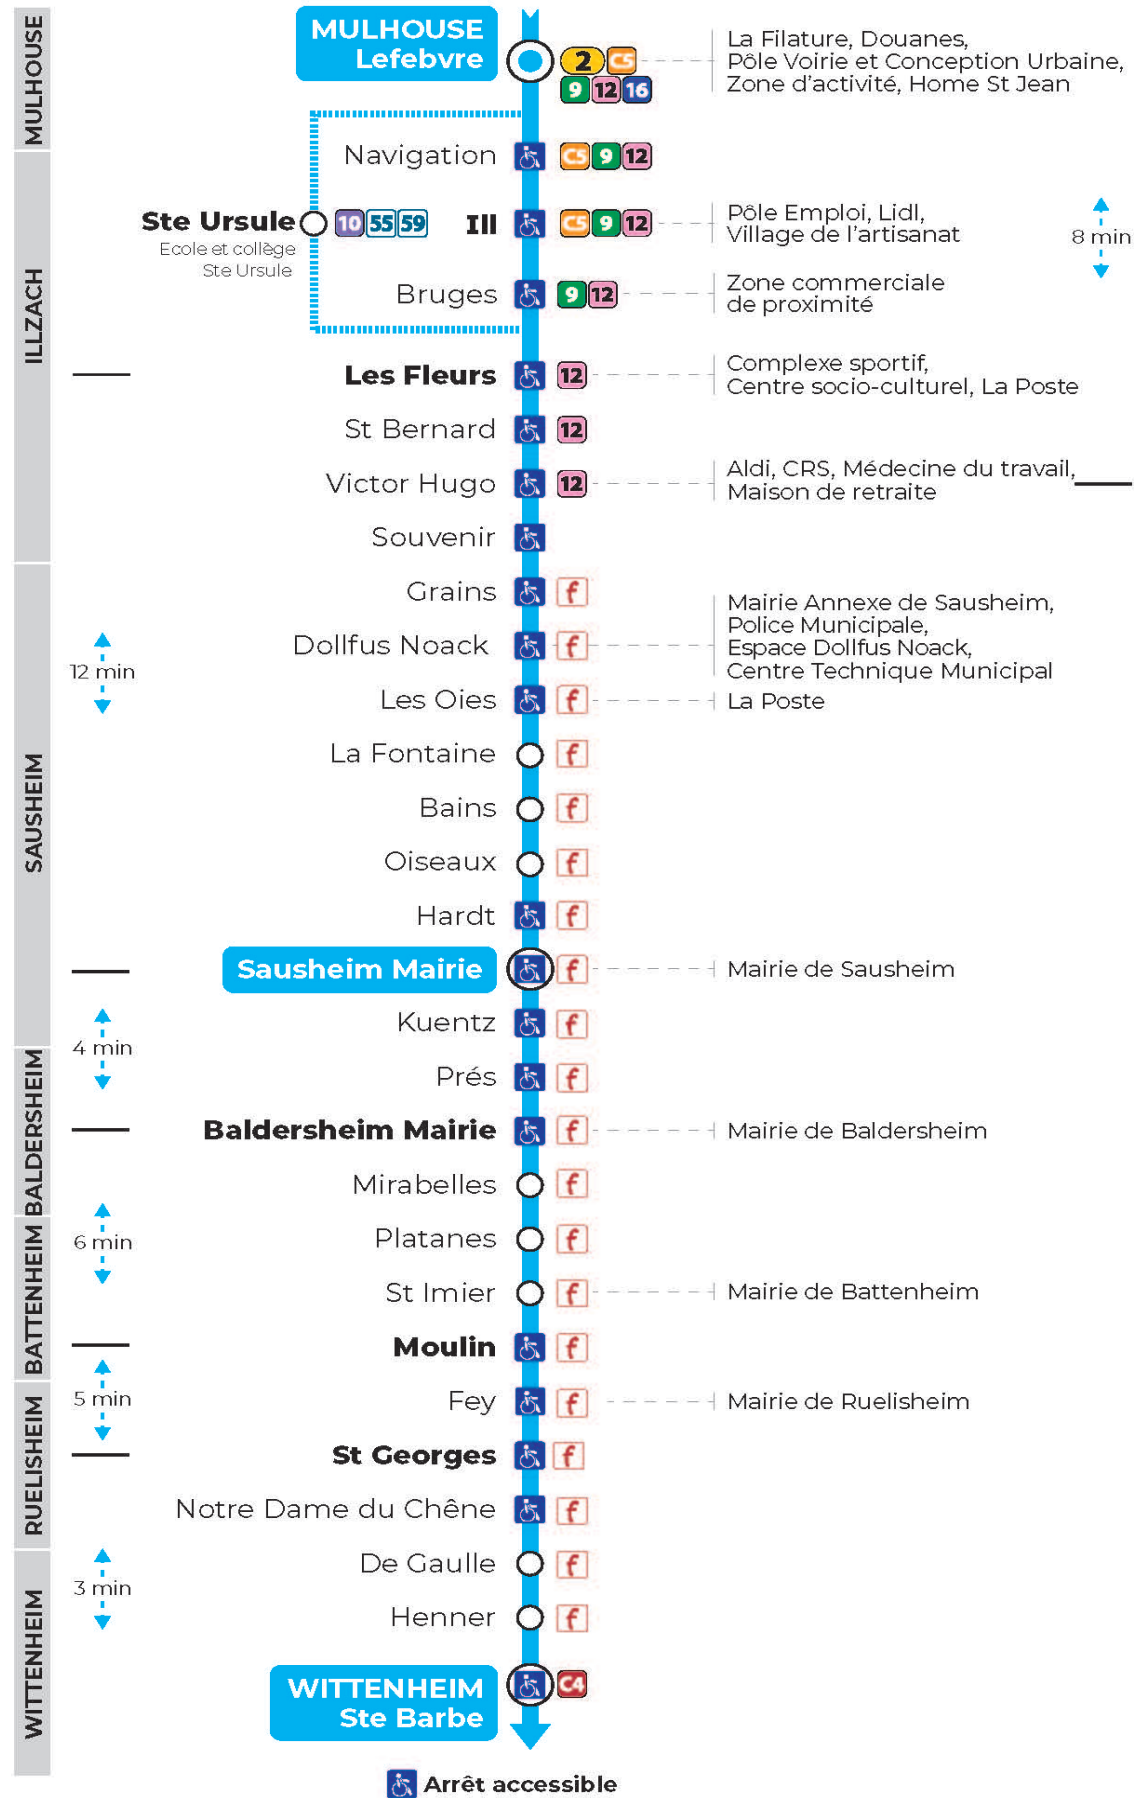

Valables du 2 septembre 2024 au 27 juin 2025 inclus

Gültig vom 2. September 2024 bis zum 27. Juni 2025
Valid from September 2, 2024 to June 27, 2025

Lundi à vendredi

Montag bis Freitag
Monday to Friday

7h	8h	9h	10h	11h	12h	13h	14h	15h	16h	17h	18h
11	57				38	19		44	47	26 ^b	41
48					39 ^a					49	56
					55						

a : Terminus COLIBRIS. Circule uniquement le mercredi
b : Terminus COLIBRIS. Ne circule pas le mercredi

Samedi

Samstag
Saturday

7h	8h	9h	10h	11h	12h	13h	14h	15h	16h	17h	18h
51	51				30	22		52	54	54	52

Dimanche et jours fériés

Sonntag und Feiertage
Sunday and bank holidays

9h	10h	11h	12h	13h	14h	15h	16h	17h	18h	19h
15 ^t		15 ^t		15 ^t		15 ^t		15 ^t		15 ^t

t : Desserte effectuée par un véhicule de 8 places (non accessible aux usagers en fauteuil roulant)

Le plus proche
TABAC URRICH
59 Grand Rue
Sausheim

Votre bus en direct

Flashez ce QR-Code pour connaître le prochain passage en temps réel