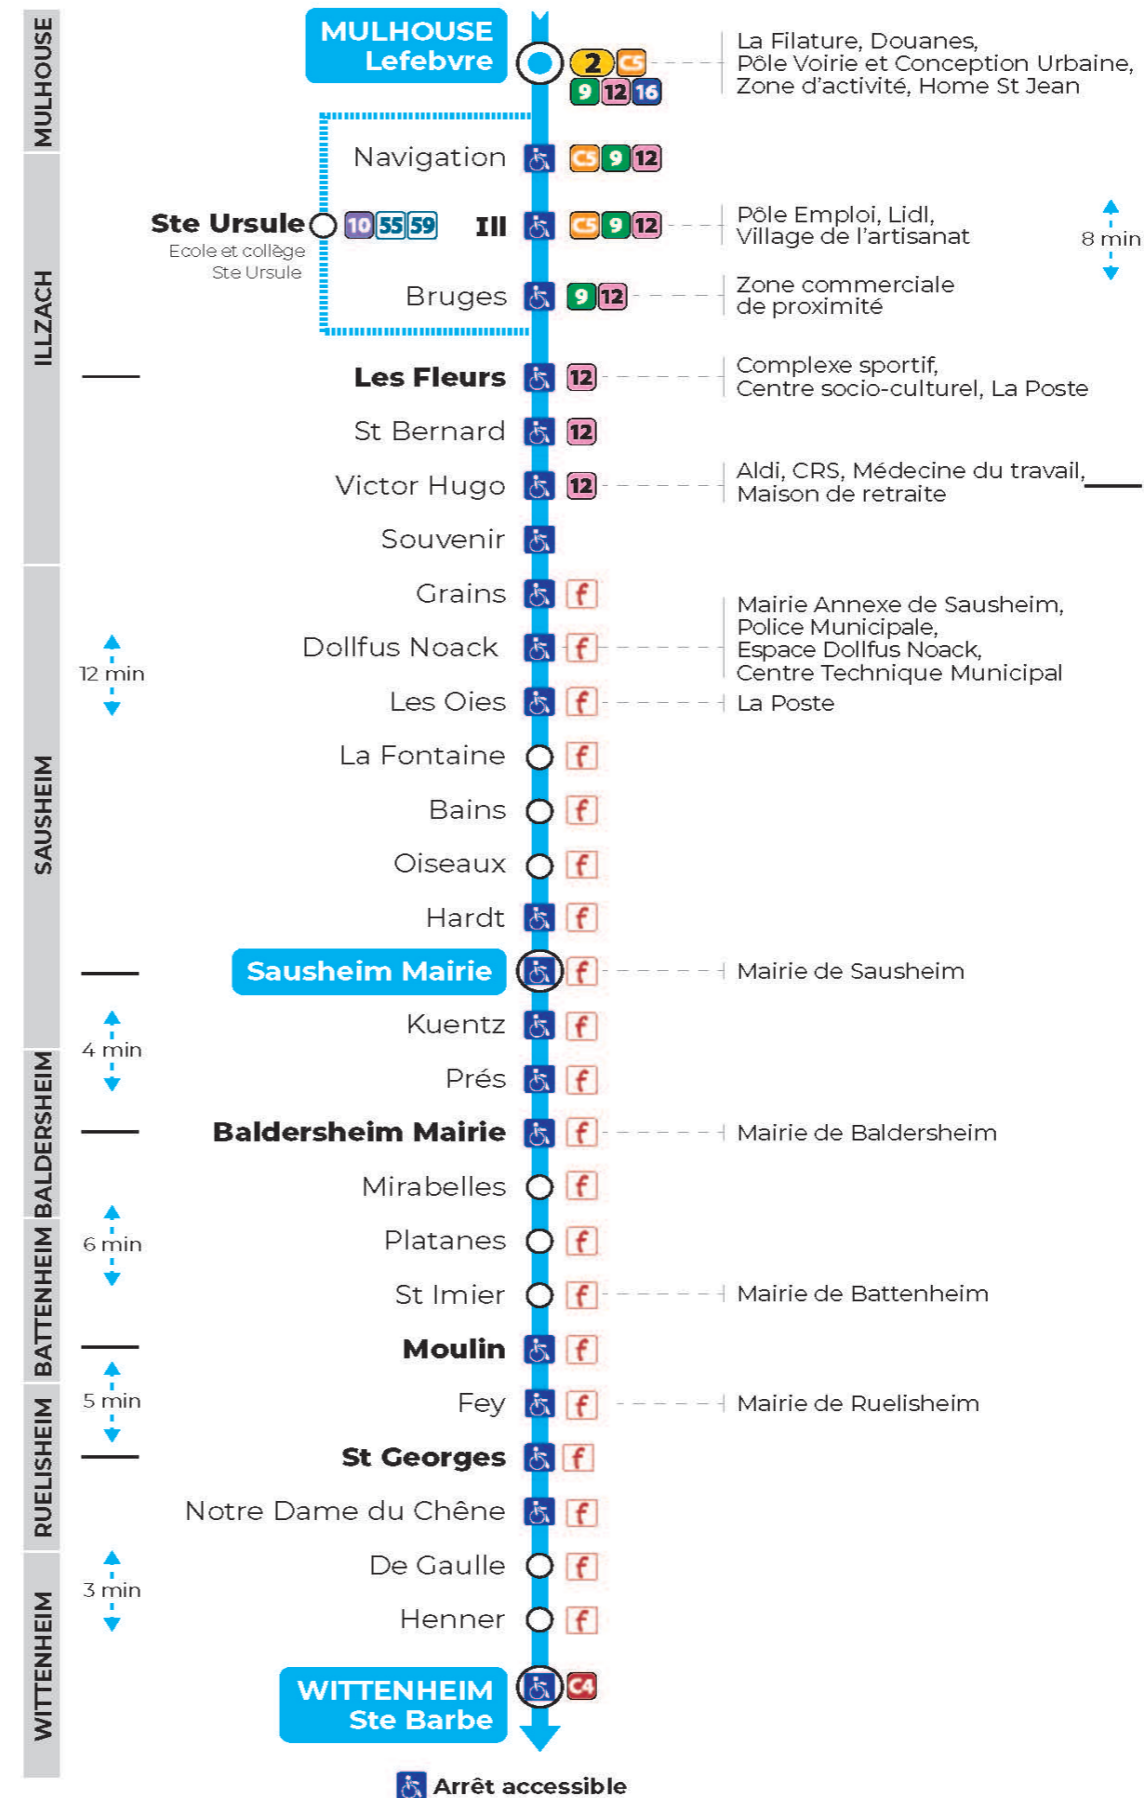

Valables du 2 septembre 2024 au 27 juin 2025 inclus

Gültig vom 2. September 2024 bis zum 27. Juni 2025
Valid from September 2, 2024 to June 27, 2025

Lundi à vendredi

Montag bis Freitag
Monday to Friday

7h	8h	9h	10h	11h	12h	13h	14h	15h	16h	17h	18h
10	56				37	18		42	45	25 ^b	39
47					40 ^a					47	55
					54						

a : Terminus MIRABELLES. Circule uniquement le mercredi
b : Terminus MIRABELLES. Ne circule pas le mercredi

Samedi

Samstag
Saturday

7h	8h	9h	10h	11h	12h	13h	14h	15h	16h	17h	18h
50	50				29	21		51	52	52	51

Dimanche et jours fériés

Sonntag und Feiertage
Sunday and bank holidays

9h	10h	11h	12h	13h	14h	15h	16h	17h	18h	19h
14 ^t		14 ^t		14 ^t		14 ^t		14 ^t		14 ^t

t : Desserte effectuée par un véhicule de 8 places (non accessible aux usagers en fauteuil roulant)

Le plus proche
TABAC URRICH
59 Grand Rue
Sausheim

Votre bus en direct

Flashez ce QR-Code pour connaître le prochain passage en temps réel