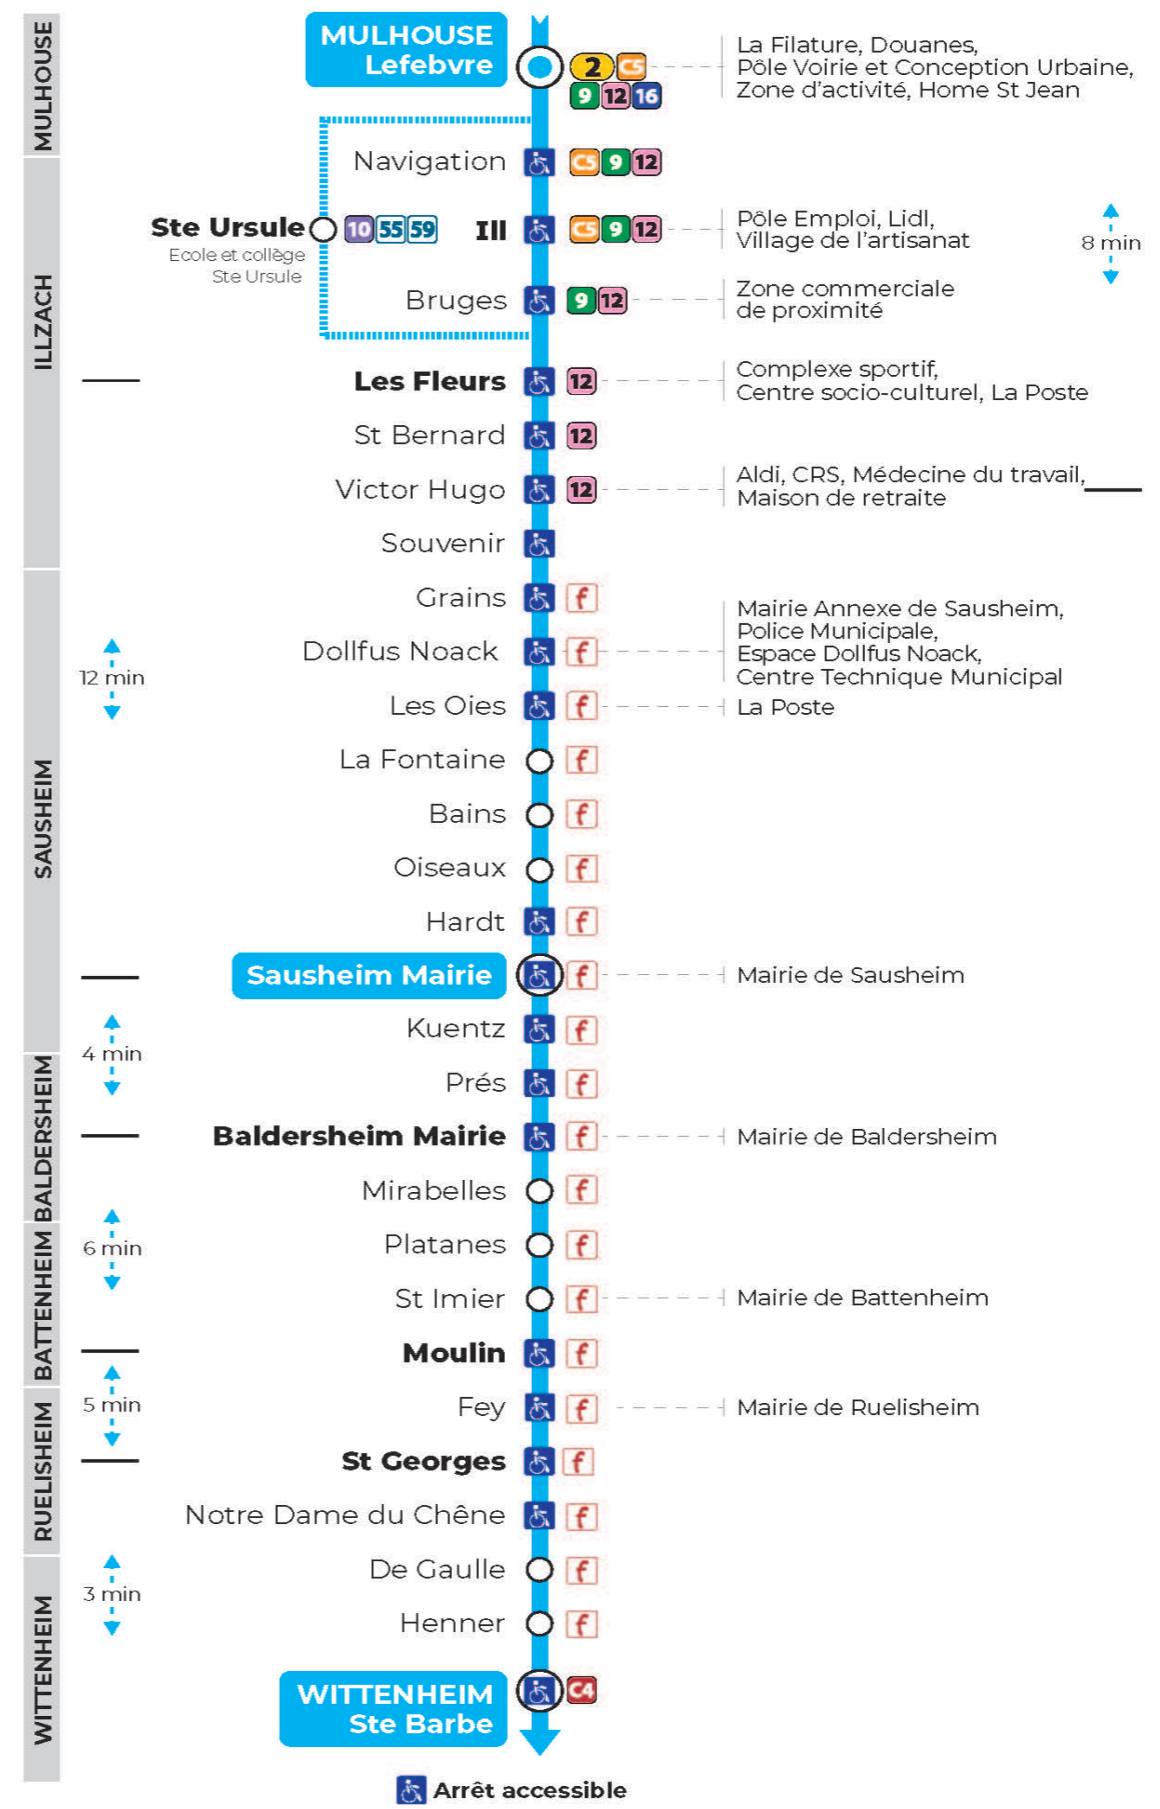

15

arrêt SAUSHEIM MAIRIE
direction STE BARBE

Valables du 2 septembre 2024 au 27 juin 2025 inclus

Gültig vom 2. September 2024 bis zum 27. Juni 2025
Valid from September 2, 2024 to June 27, 2025

Lundi à vendredi

Montag bis Freitag
Monday to Friday

7h	8h	9h	10h	11h	12h	13h	14h	15h	16h	17h	18h
08 ^a	54 ^a				35 ^a	16 ^a		40 ^a	43 ^a	23 ^d	37 ^a
45 ^a					38 ^c					45 ^a	53 ^t
					52 ^a						

a : Terminus STE BARBE
c : Terminus MIRABELLES. Circule uniquement le mercredi
d : Terminus MIRABELLES. Ne circule pas le mercredi
t : Terminus MOULIN

9h	10h	11h	12h	13h	14h	15h	16h	17h	18h	19h
12 ^b		12 ^b		12 ^b		12 ^b		12 ^b		12 ^b

b : Terminus STE BARBE. Desserte effectuée par un véhicule de 8 places (non accessible aux usagers en fauteuil roulant)

Le plus proche
TABAC URRICH
59 Grand Rue
Sausheim

Votre bus en direct

Flashez ce QR-Code pour connaître le prochain passage en temps réel

SAE:1214

(DCM - Septembre 2021)