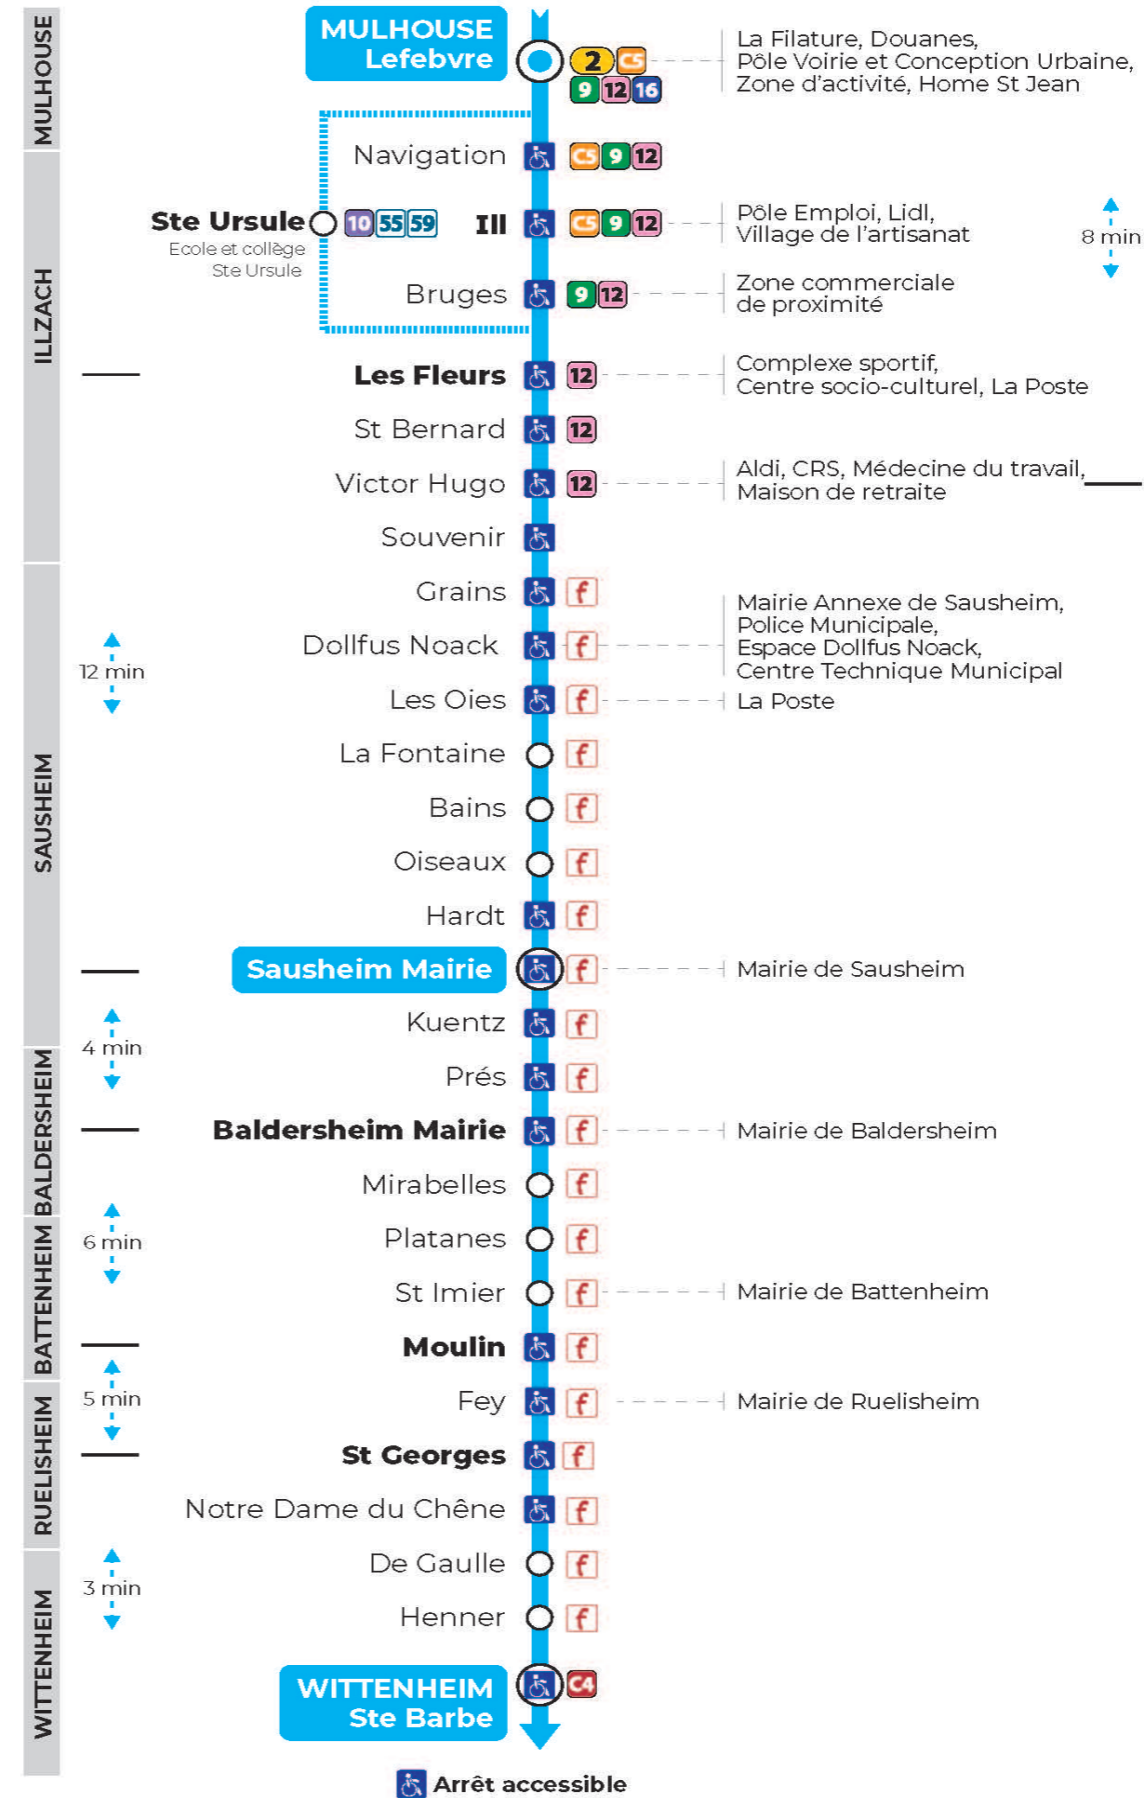

15 arrêt NAVIGATION direction SAUSHEIM MAIRIE / STE BARBE

Valables du 2 septembre 2024 au 27 juin 2025 inclus

Gültig vom 2. September 2024 bis zum 27. Juni 2025
Valid from September 2, 2024 to June 27, 2025

Lundi à vendredi

Montag bis Freitag
Monday to Friday

6h	7h	8h	9h	10h	11h	12h	13h	14h	15h	16h	17h	18h
25	01	10	09	09	09	10	29	29	23^a	08	08	07
52^a	17	38^a	39	39	39	18^a	59	59	37	25^a	25^a	20^a
	29^a					35^a			53	38	38	36^t
	47					59^a			55	55	59	

a : Terminus STE BARBE
t : Terminus MOULIN

Samedi

Samstag
Saturday

6h	7h	8h	9h	10h	11h	12h	13h	14h	15h	16h	17h	18h	19h
24	02	02	02	02	02	10^a	02^a	02	02	02	03	02	02
	32^a	32^a	32	32	32	32	32	32	32^a	33^a	33^a	32^a	

a : Terminus STE BARBE

Dimanche et jours fériés

Sonntag und Feiertage
Sunday and bank holidays

8h	9h	10h	11h	12h	13h	14h	15h	16h	17h	18h
19^b		19^b		19^b		19^b		19^b		19^b
58^c		58^c		58^c		58^c		58^c		58^c

b : Desserte effectuée par un véhicule de 8 places (non accessible aux usagers en fauteuil roulant)
c : Terminus STE BARBE. Desserte effectuée par un véhicule de 8 places (non accessible aux usagers en fauteuil roulant)

Le plus proche
Point de vente Soléa
TABAC PRESSE DROUOT
16 rue de Provence
Mulhouse

Votre bus en direct
Flashez ce QR-Code pour connaître le prochain passage en temps réel

SAE:827

(DCM - Septembre 2021)