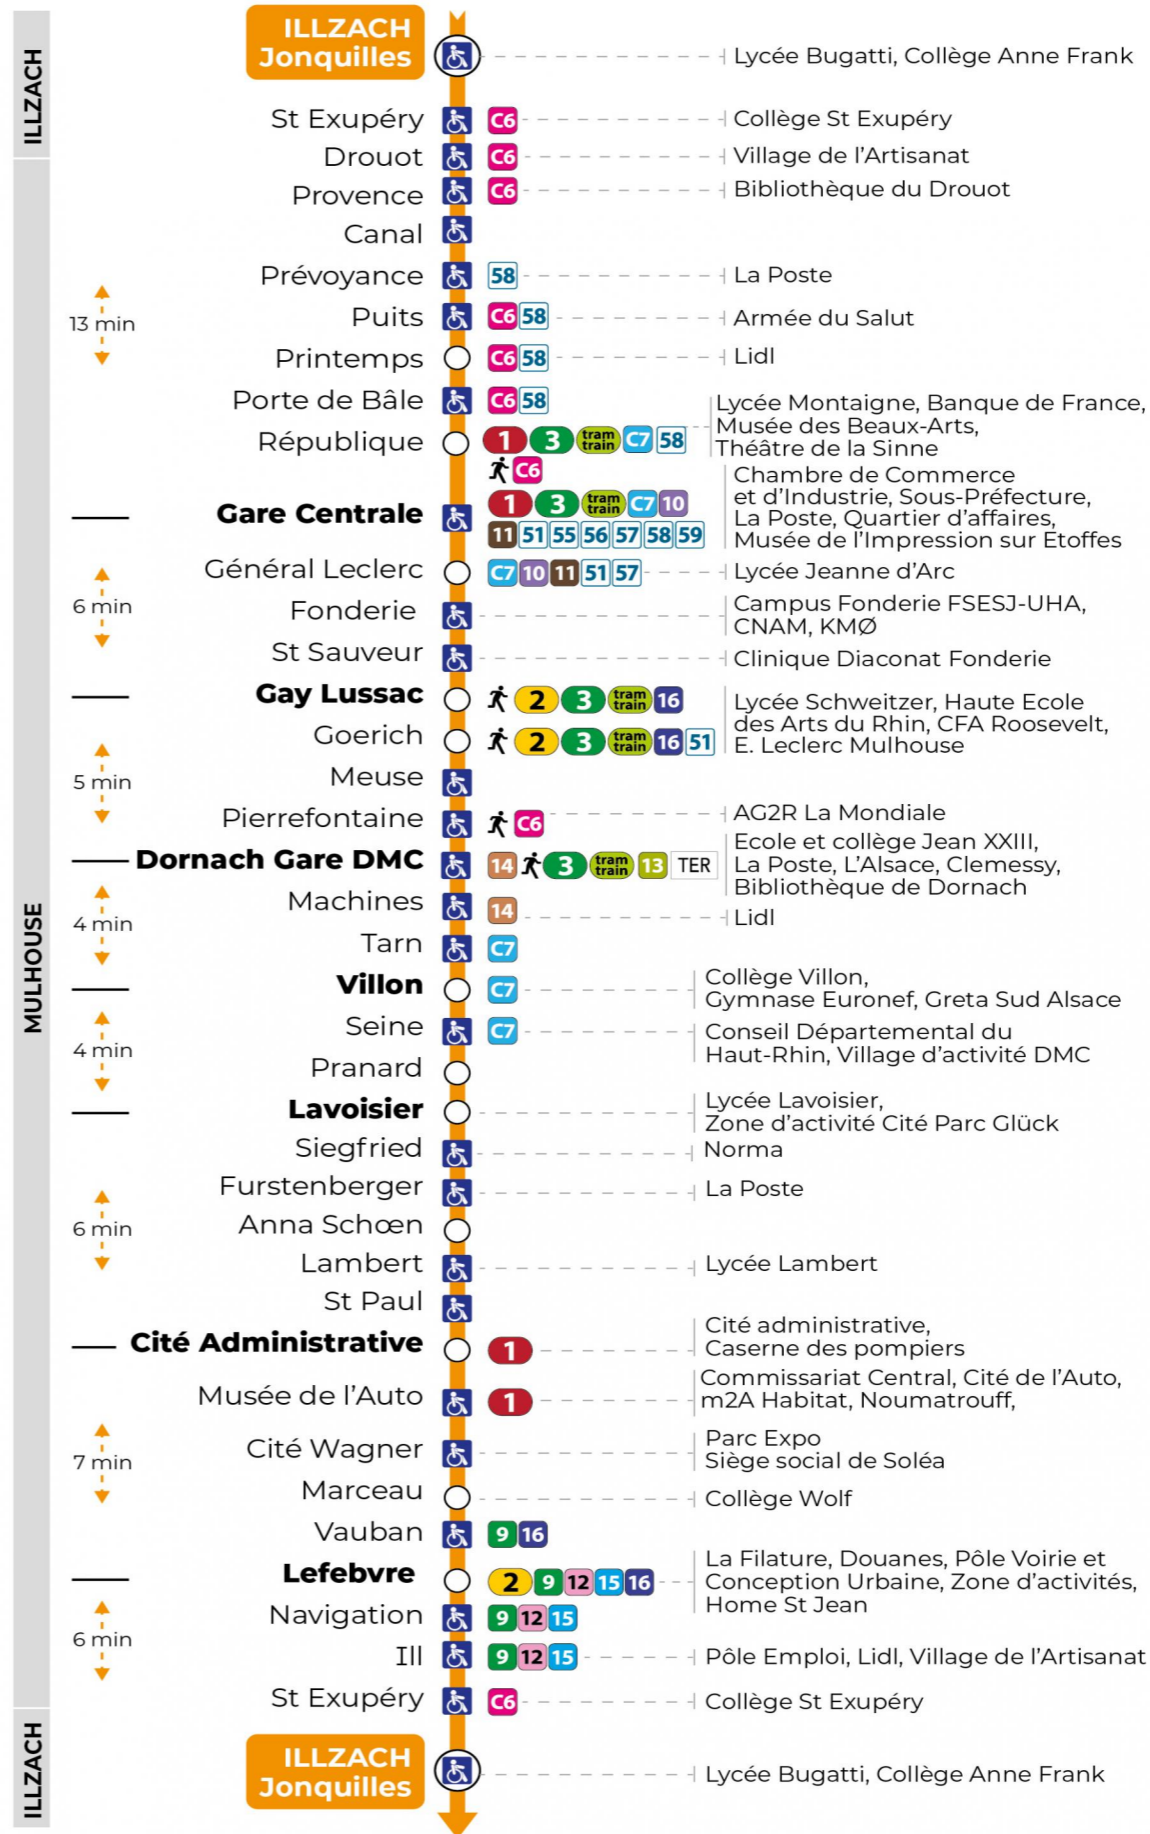

arrêt VAUBAN direction JONQUILLES sens b

Valables du 2 septembre 2024 au 27 juin 2025 inclus

Gültig vom 2. September 2024 bis zum 27. Juni 2025
Valid from September 2, 2024 to June 27, 2025

Lundi à vendredi

a : Ne circule pas le mercredi

Samedi

Samstag
Saturday

6h	7h	8h	9h	10h	11h	12h	13h	14h	15h	16h	17h	18h	19h	20h	21h	22h	23h
30	22	09	09	11	12	14	14	14	14	14	00	13	06	11	50	48	47
59	40	23	24	25	27	29	29	29	29	30	15	28	29	26			
	55	38	40	41	43	44	44	44	44	45	30	47	54	55			
		54	55	57	59	59	59	59	59		44						
											59						

Dimanche et jours fériés

Sonntag und Feiertage
Sunday and bank holidays

8h	9h	10h	11h	12h	13h	14h	15h	16h	17h	18h	19h	20h	21h	22h	23h
22	23	23	23	23	23	23	24	24	24	24	24	23	49	41	40
					53	54	54	54	54	54	54	55			

Le plus proche
TABAC FRANKLIN
29, rue Franklin
Mulhouse

Votre bus en direct

Flashez ce QR-Code pour connaître le prochain passage en temps réel

SAE:675

Arrêt accessible
 Correspondance bus / tram à proximité