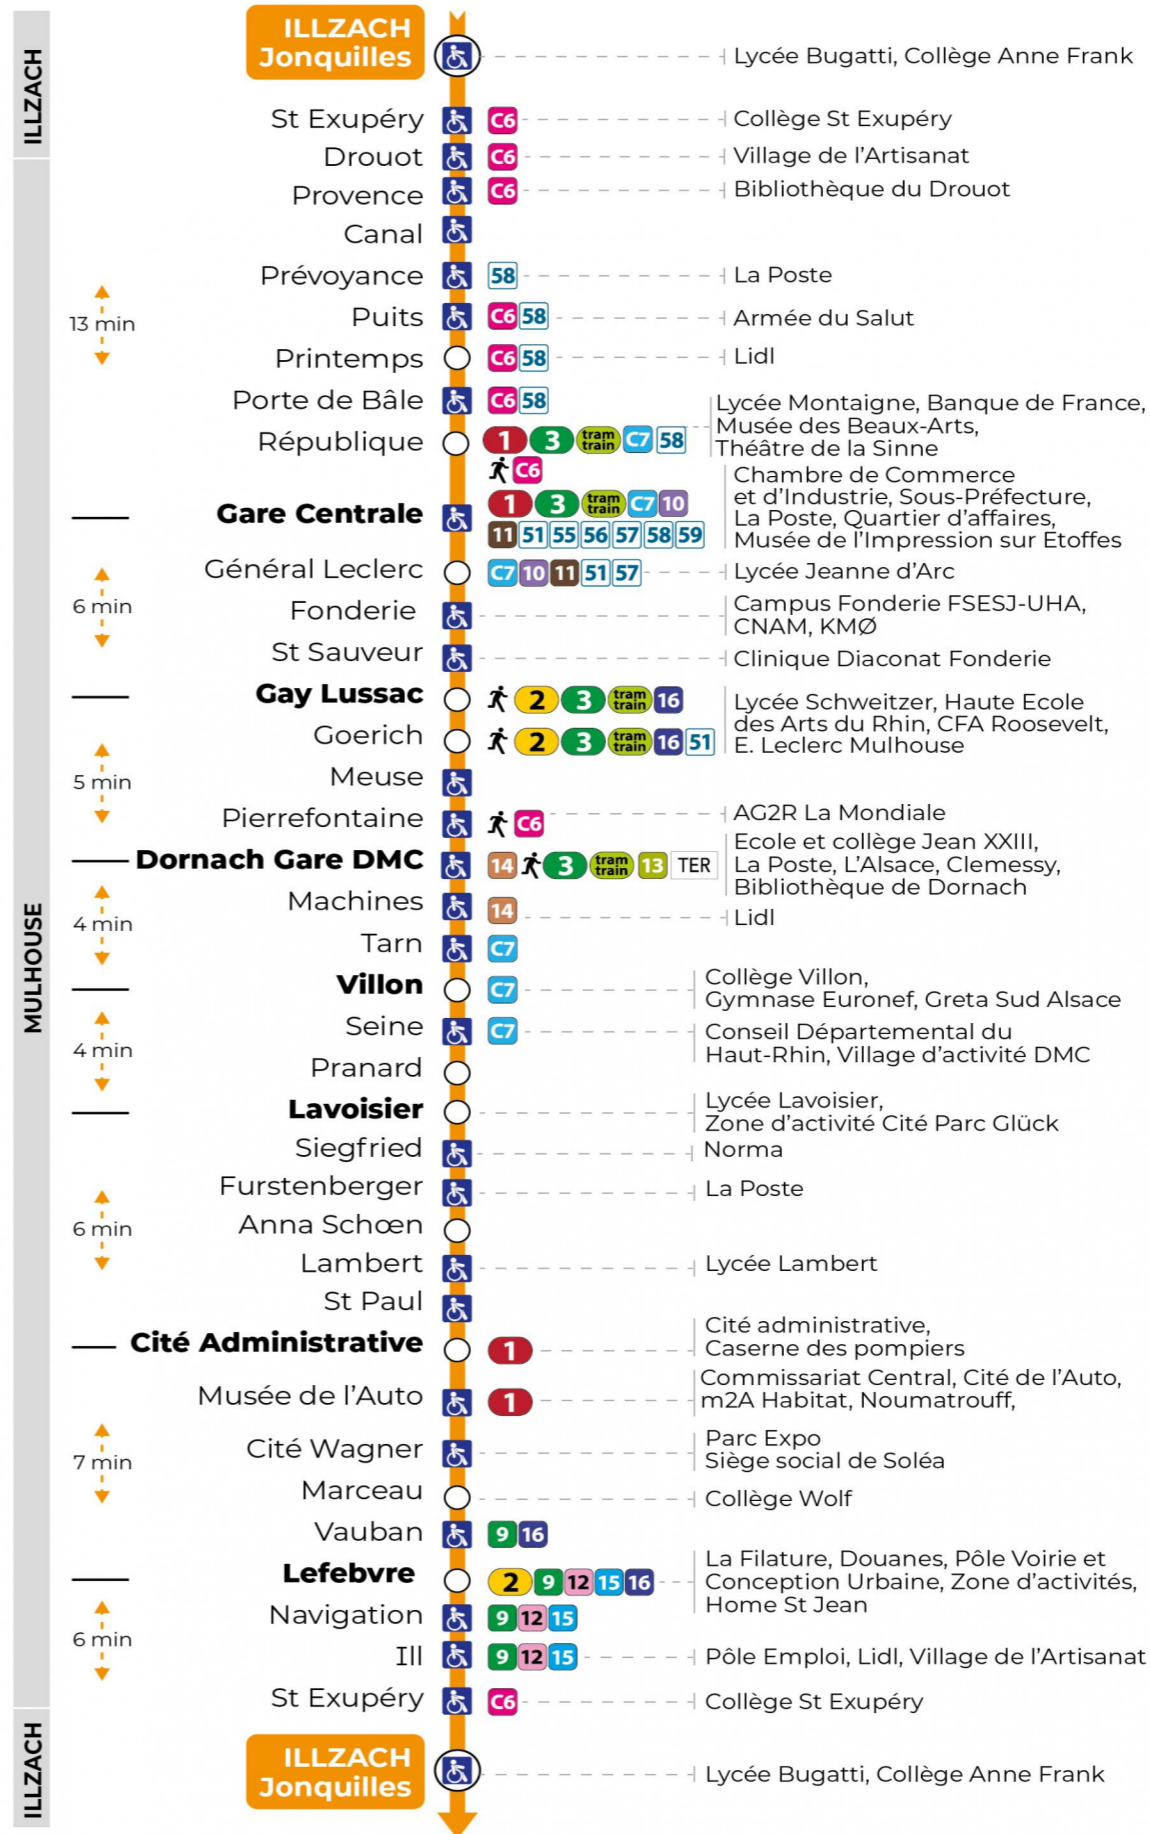

# arrêt CITE WAGNER direction JONQUILLES sens b

Valables du 2 septembre 2024 au 27 juin 2025 inclus

Gültig vom 2. September 2024 bis zum 27. Juni 2025  
Valid from September 2, 2024 to June 27, 2025

a : Ne circule pas le mercredi

## Dimanche et jours fériés

Sonntag und Feiertage  
Sunday and bank holidays

8h	9h	10h	11h	12h	13h	14h	15h	16h	17h	18h	19h	20h	21h	22h	23h
20	21	21	21	21	21	21	22	22	22	22	22	21	47	39	38
				51	52	52	52	52	52	52	52	53			

**Le plus proche**  
**TABAC FRANKLIN**  
29, rue Franklin  
Mulhouse

**Votre bus en direct**

Flashez ce QR-Code pour connaître le prochain passage en temps réel

SAE:5135

Arrêt accessible  
 Correspondance bus / tram à proximité