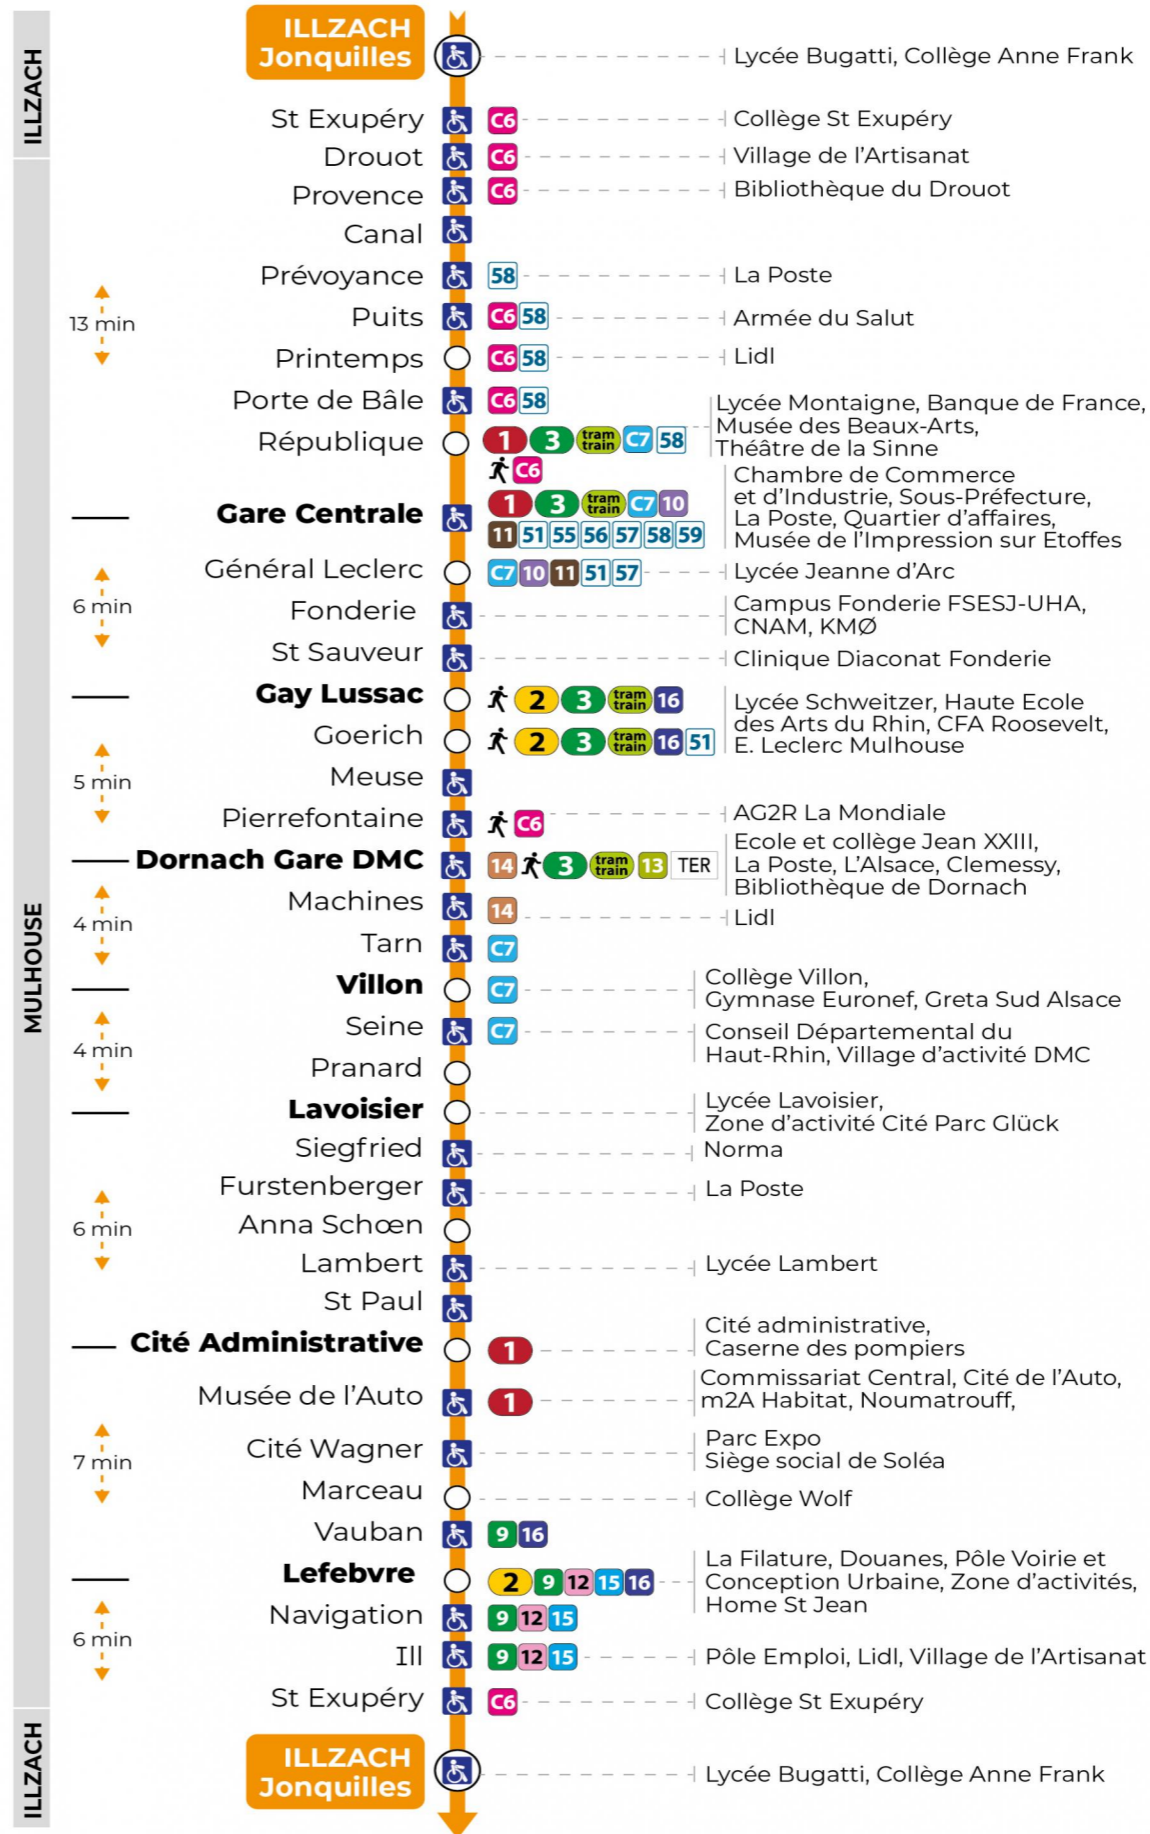

arrêt MUSEE DE L'AUTO direction JONQUILLES sens b

Valables du 2 septembre 2024 au 27 juin 2025 inclus

Gültig vom 2. September 2024 bis zum 27. Juni 2025
Valid from September 2, 2024 to June 27, 2025

Lundi à vendredi

Montag bis Freitag
Monday to Friday

6h	7h	8h	9h	10h	11h	12h	13h	14h	15h	16h	17h	18h	19h	20h	21h	22h	23h
27	09	01	06	05	04	03	00	05	05	00	09	05	04	08	47	45	44
58	19	13	21	20	19	17	14	17	19	12	18	17	24	24			
	29	25	36	35	33	28	28	29	33	25	33	30	51	52			
	39	35	50	50	48	38	41	41	46	36	49	46					
	47	51				46	53	53		46							

Dimanche et jours fériés

Sonntag und Feiertage
Sunday and bank holidays

8h	9h	10h	11h	12h	13h	14h	15h	16h	17h	18h	19h	20h	21h	22h	23h	
18	19	19	19	19	19	19	20	20	20	20	20	19	45	37	36	
					49	50	50	50	50	50	50	51				

Le plus proche
TABAC FRANKLIN
29, rue Franklin
Mulhouse

Votre bus en direct

Flashez ce QR-Code pour connaître le prochain passage en temps réel

SAE:2069

Arrêt accessible
 Correspondance bus / tram à proximité