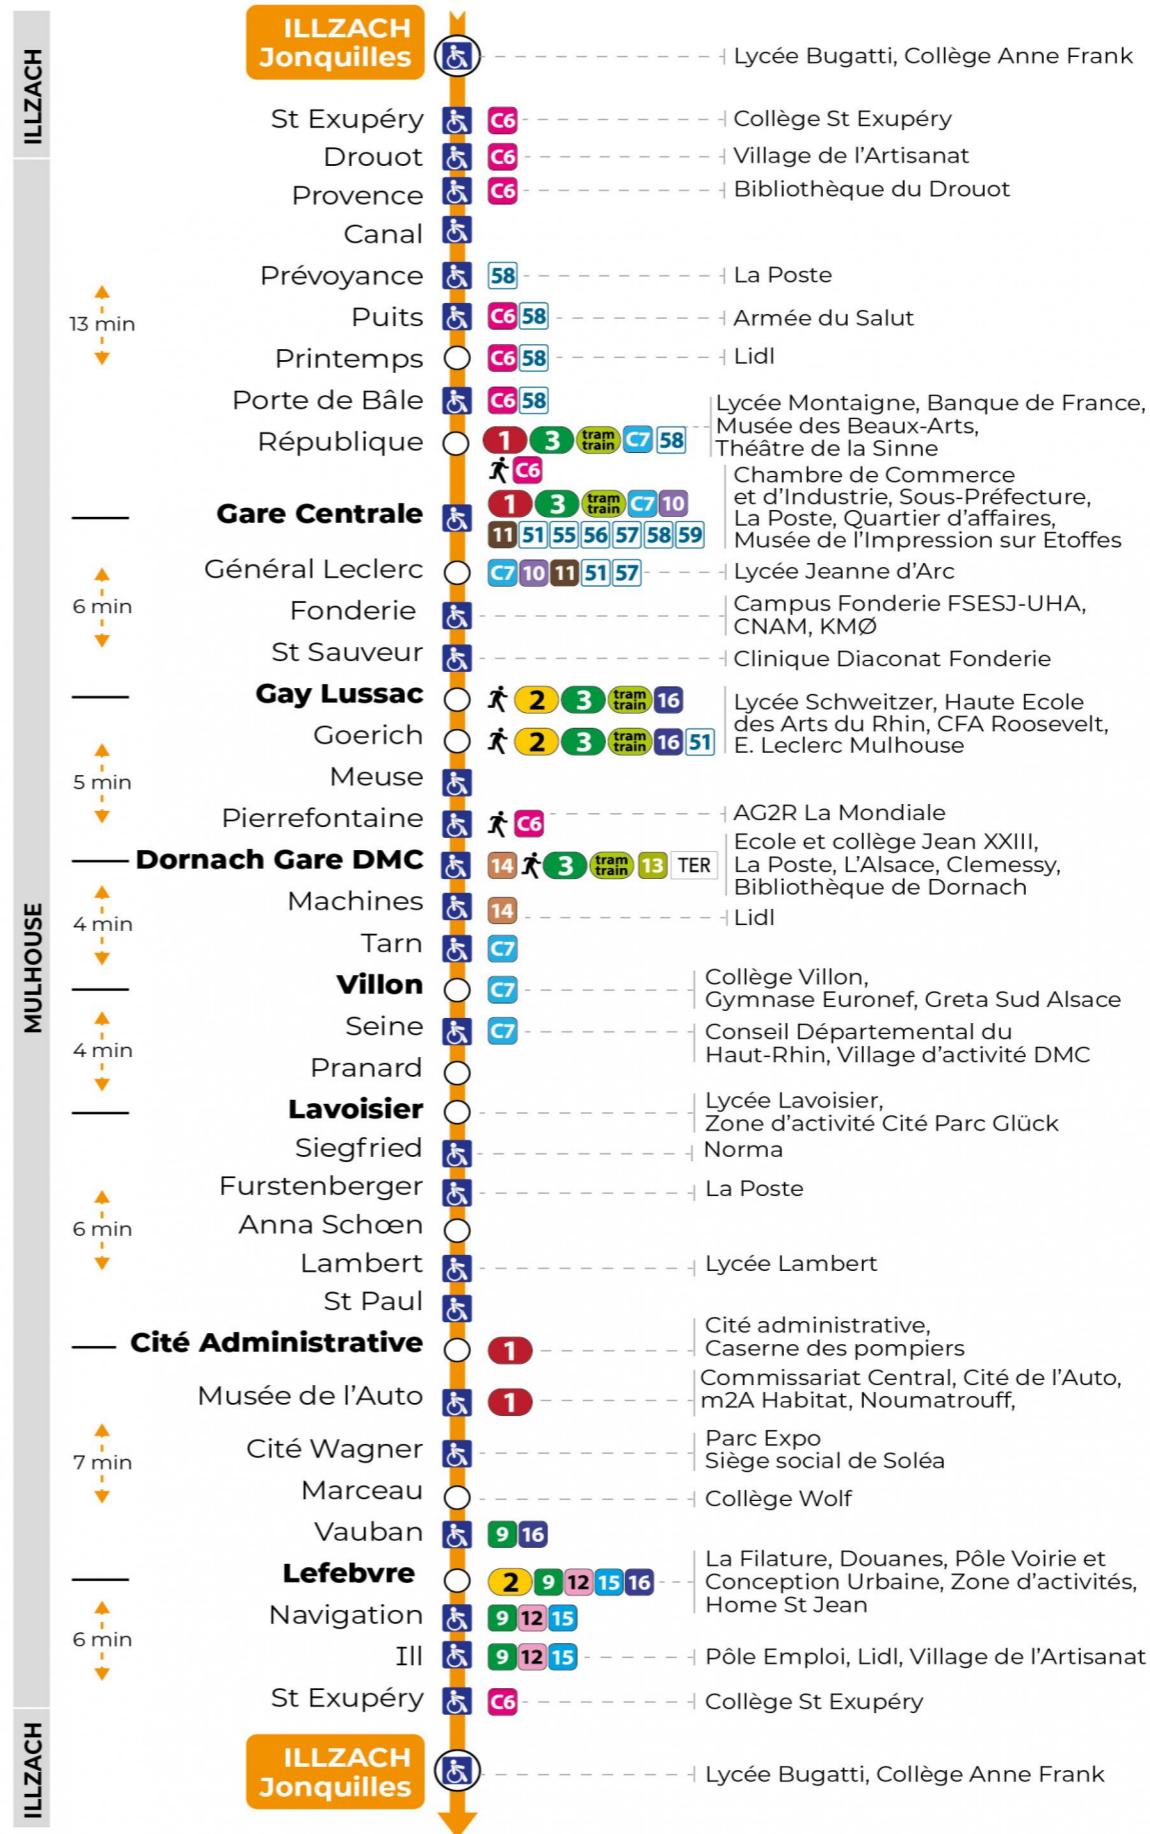

arrêt CITE ADMINISTRATIVE direction JONQUILLES sens b

Valables du 2 septembre 2024 au 27 juin 2025 inclus

Gültig vom 2. September 2024 bis zum 27. Juni 2025
Valid from September 2, 2024 to June 27, 2025

Lundi à vendredi

Montag bis Freitag
Monday to Friday

6h	7h	8h	9h	10h	11h	12h	13h	14h	15h	16h	17h	18h	19h	20h	21h	22h	23h
26	08	00	05	04	03	02	13	04	04	10	07	03	03	07	46	44	43
57	18	12	20	19	18	16	27	16	18	23	16	15	23	23			
	28	24	35	34	32	27	40	28	32	34	31	29	50	51			
	38	34	49	49	47	37	52	40	45	44	47	45					
	46	50				45		52	58	55							
						51											
						59											

Dimanche et jours fériés

Sonntag und Feiertage
Sunday and bank holidays

8h	9h	10h	11h	12h	13h	14h	15h	16h	17h	18h	19h	20h	21h	22h	23h	
17	18	18	18	18	18	18	19	19	19	19	19	18	44	36	35	
					48	49	49	49	49	49	49	50				

Le plus proche
TABAC FRANKLIN
29, rue Franklin
Mulhouse

Votre bus en direct

Flashez ce QR-Code pour connaître le prochain passage en temps réel

SAE:1940

Arrêt accessible
 Correspondance bus / tram à proximité