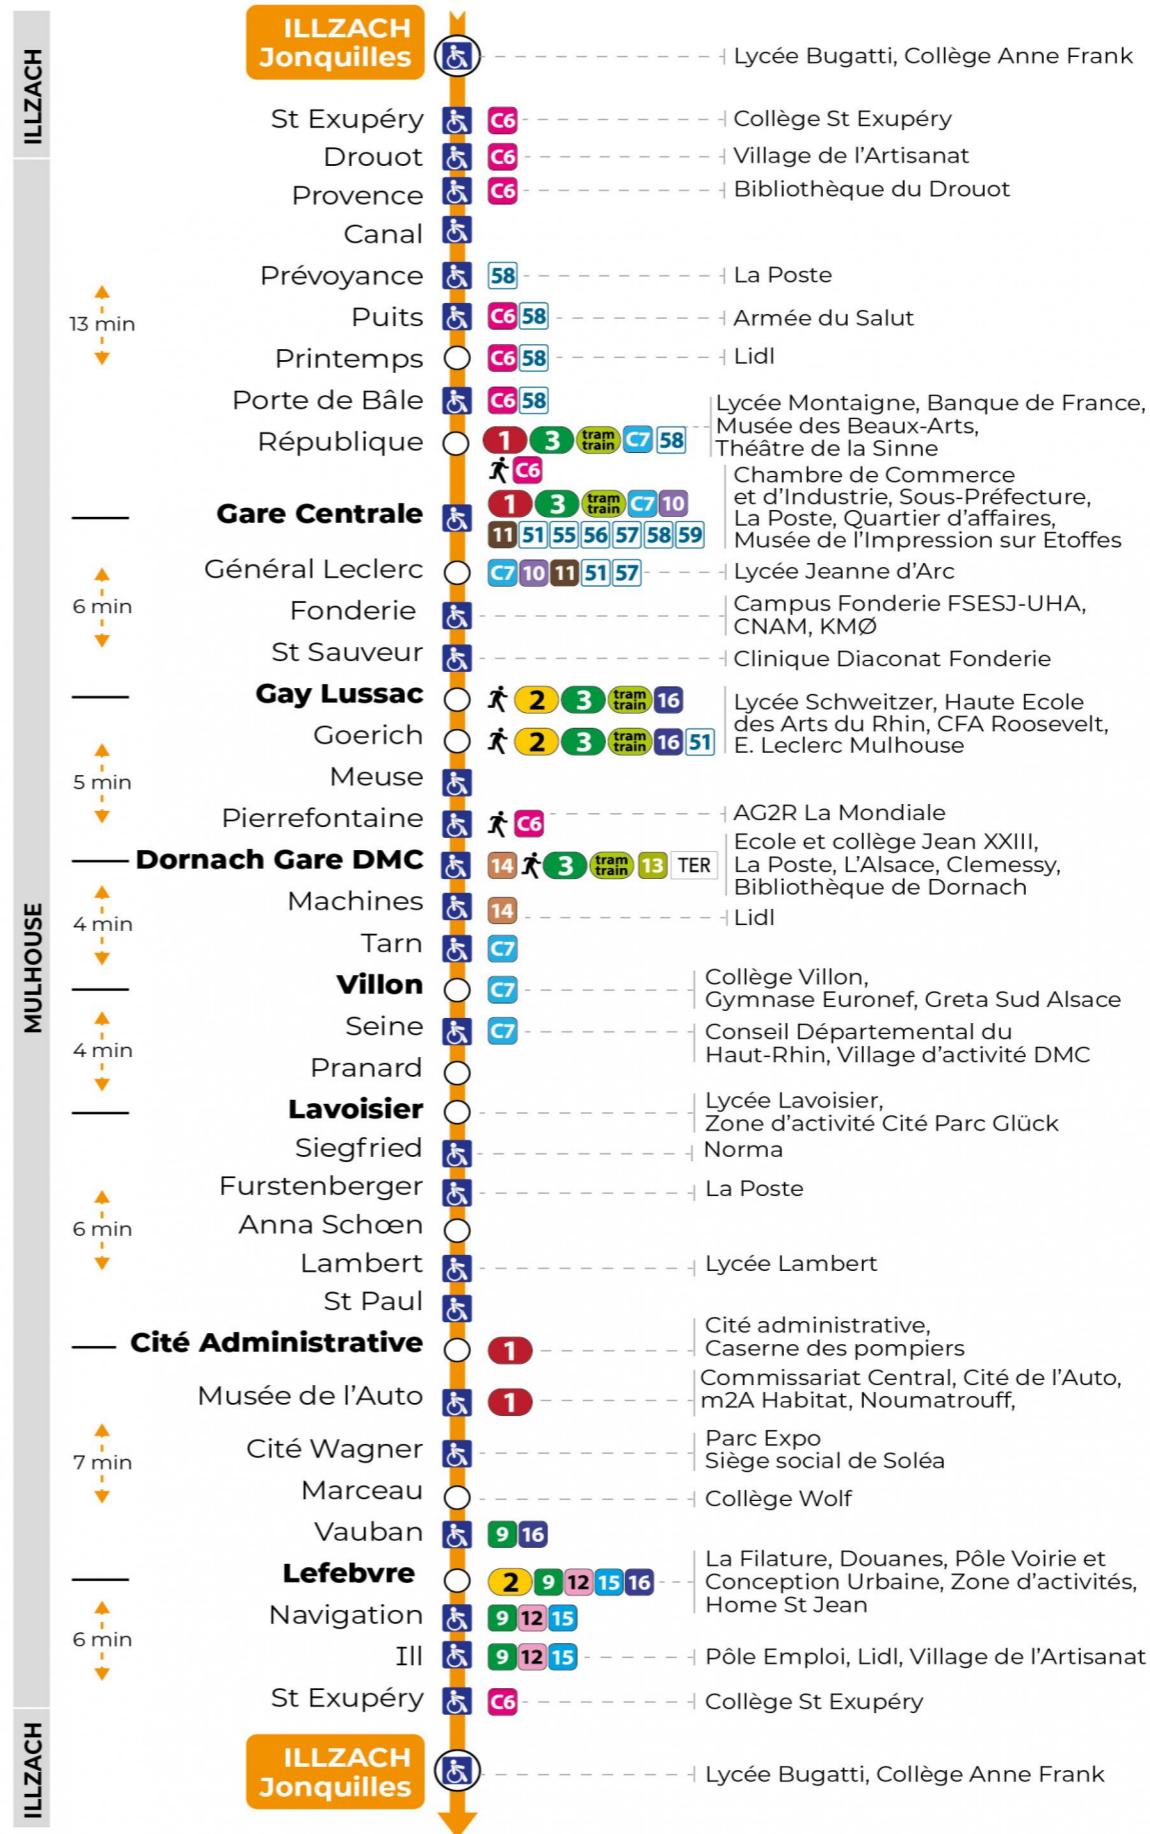

arrêt ST PAUL direction JONQUILLES sens b

Valables du 2 septembre 2024 au 27 juin 2025 inclus

Gültig vom 2. September 2024 bis zum 27. Juni 2025
Valid from September 2, 2024 to June 27, 2025

Lundi à vendredi

Montag bis Freitag
Monday to Friday

6h	7h	8h	9h	10h	11h	12h	13h	14h	15h	16h	17h	18h	19h	20h	21h	22h	23h
25	07	11	04	03	02	01	12	03	03	09	06	02	02	06	45	43	42
56	17	23	19	18	17	15	26	15	17	22	15	14	22	22			
	27	33	34	33	31	26	39	27	31	33	30	28	49	50			
	37	49	48	48	46	36	51	39	44	43	46	44					
	45					44		51	57	54							
	59					50											
						58											

Samedi

Samstag
Saturday

6h	7h	8h	9h	10h	11h	12h	13h	14h	15h	16h	17h	18h	19h	20h	21h	22h	23h
24	15	01	00	02	03	05	05	05	05	05	06	05	23	05	45	43	42
53	32	15	15	16	18	20	20	20	20	21	21	20	48	21			
	47	30	31	32	34	35	35	35	35	36	35	39		50			
		45	46	48	50	50	50	50	50	51	50	59					

Le plus proche
TABAC FRANKLIN
29, rue Franklin
Mulhouse

Votre bus en direct

Flashez ce QR-Code pour connaître le prochain passage en temps réel

SAE:496

Arrêt accessible
 Correspondance bus / tram à proximité