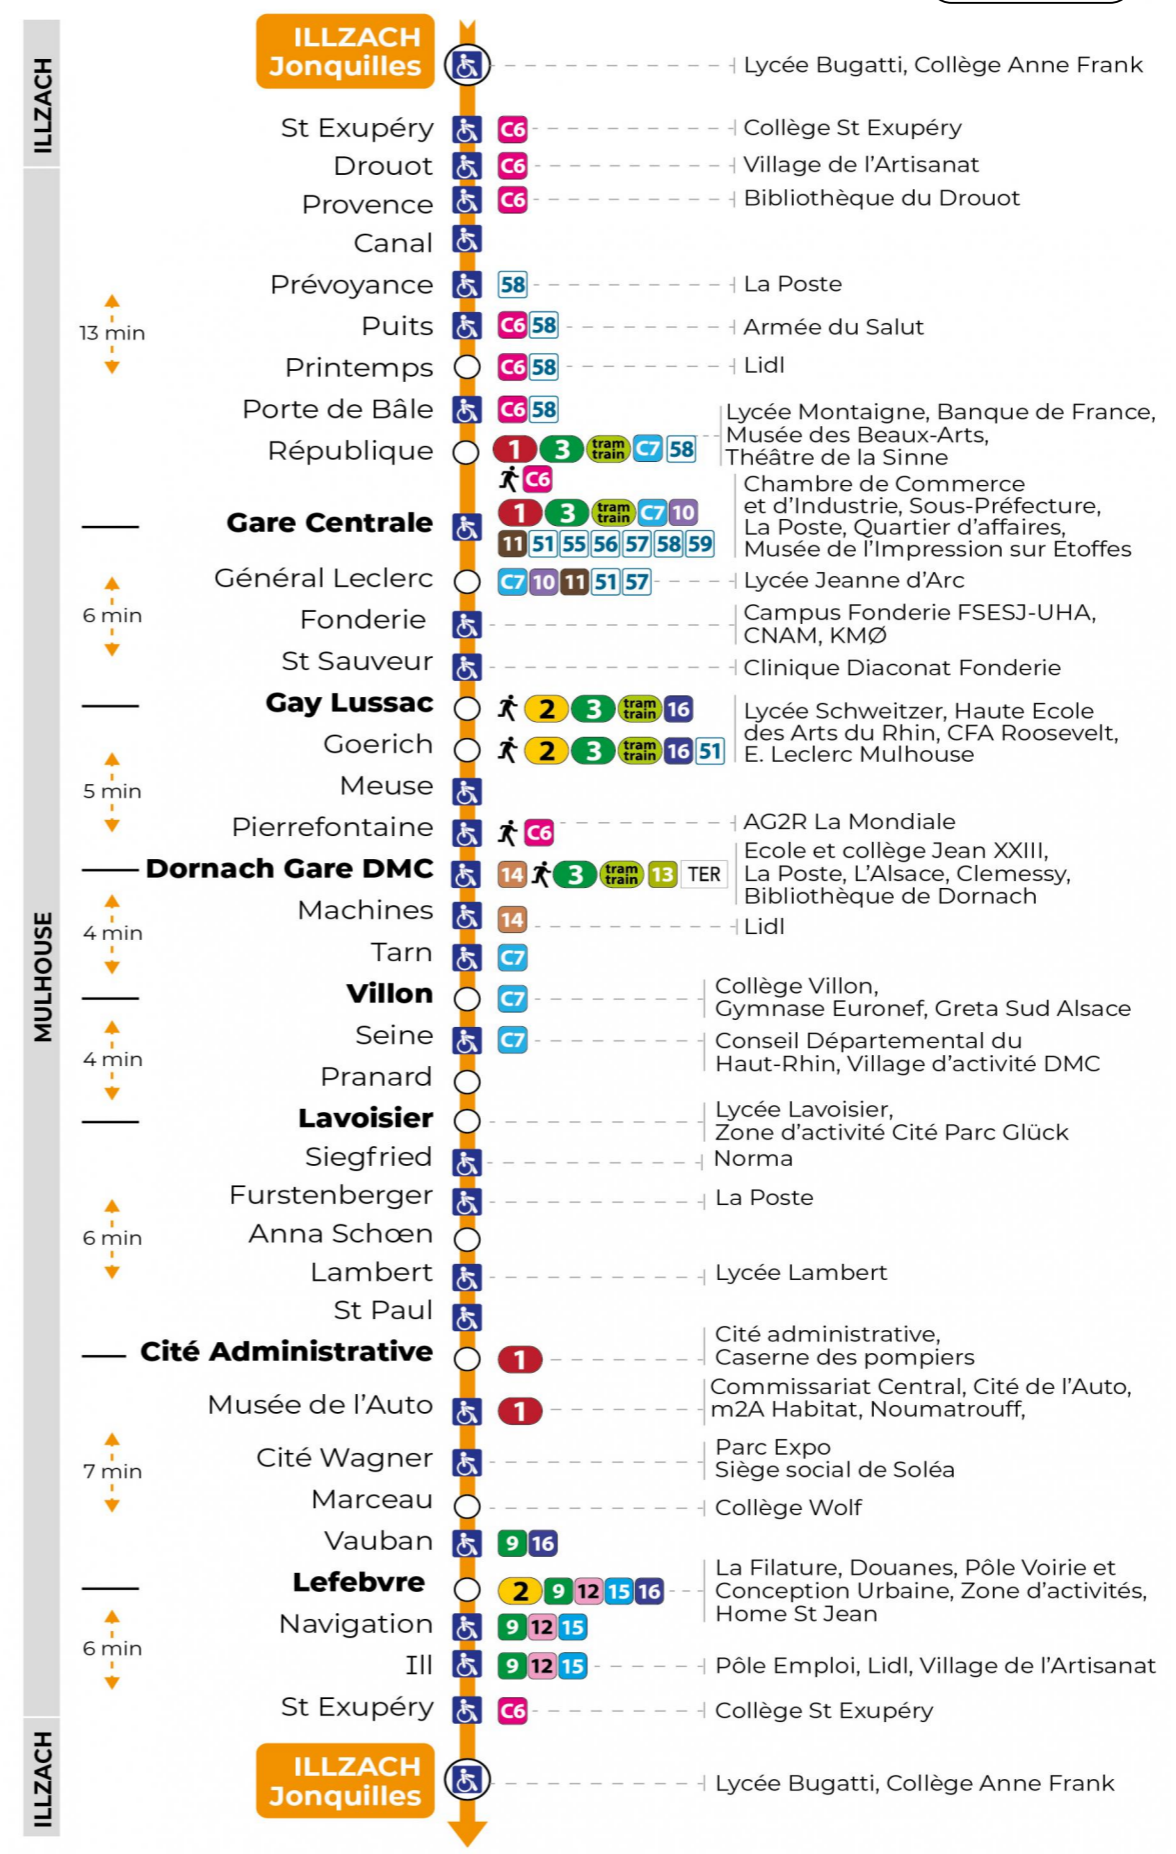

arrêt FURSTENBERGER direction JONQUILLES sens b

Valables du 2 septembre 2024 au 27 juin 2025 inclus

Gültig vom 2. September 2024 bis zum 27. Juni 2025
Valid from September 2, 2024 to June 27, 2025

Lundi à vendredi

Montag bis Freitag
Monday to Friday

6h	7h	8h	9h	10h	11h	12h	13h	14h	15h	16h	17h	18h	19h	20h	21h	22h	23h
22	02	06	14	13	12	09	07	10	12	02	08	08	18	02	42	40	39
53	12	18	29	28	26	20	21	22	26	15	23	22	45	18			
	22	28	43	43	41	31	34	34	39	26	39	39		46			
	32	44	58	57	55	39	46	46	51	36	55	58					
	40	59				45	58	58		47							
	54					53				59							

Dimanche et jours fériés

Sonntag und Feiertage
Sunday and bank holidays

8h	9h	10h	11h	12h	13h	14h	15h	16h	17h	18h	19h	20h	21h	22h	23h
13	13	13	13	13	13	13	14	14	14	14	14	14	40	32	32
					43	44	44	44	44	44	44	46			

Le plus proche
TABAC DU MARCHE
4 avenue Aristide Briand
Mulhouse

Votre bus en direct

Flashez ce QR-Code pour connaître le prochain passage en temps réel

SAE:246

Arrêt accessible
 Correspondance bus / tram à proximité