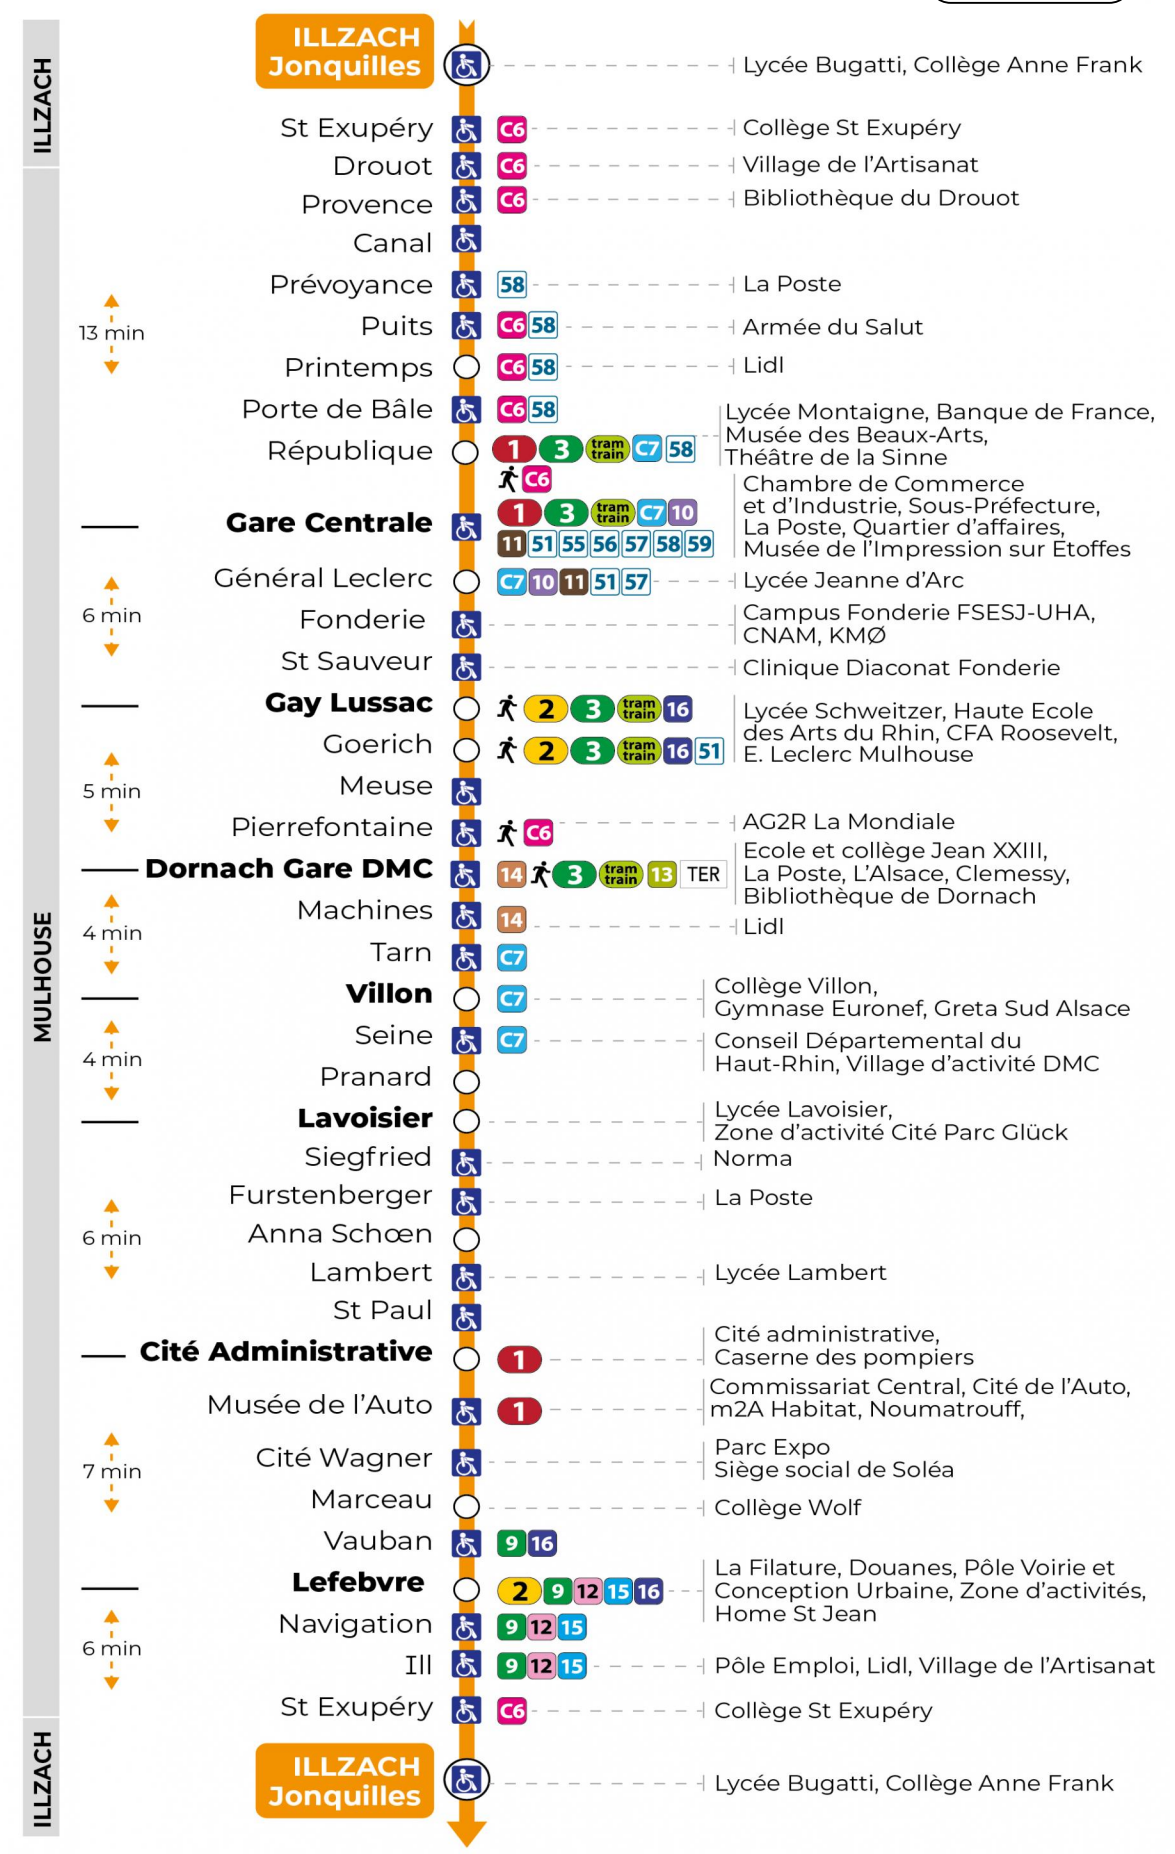

# arrêt SIEGFRIED direction JONQUILLES sens b

Valables du 2 septembre 2024 au 27 juin 2025 inclus

Gültig vom 2. September 2024 bis zum 27. Juni 2025  
Valid from September 2, 2024 to June 27, 2025

## Samedi

Samstag  
Saturday

6h	7h	8h	9h	10h	11h	12h	13h	14h	15h	16h	17h	18h	19h	20h	21h	22h	23h
20	09	09	09	10	12	14	14	14	14	14	14	13	18	00	41	39	39
49	26	24	25	26	28	29	29	29	29	29	28	33	43	17			
	41	39	40	42	44	44	44	44	44	44	43	53		46			
	55	54	56	57	59	59	59	59	58	59	58						

## Dimanche et jours fériés

Sonntag und Feiertage  
Sunday and bank holidays

8h	9h	10h	11h	12h	13h	14h	15h	16h	17h	18h	19h	20h	21h	22h	23h
12	12	12	12	12	12	12	13	13	13	13	13	13	39	31	31
					42	43	43	43	43	43	43	45			

**Le plus proche**  
**TABAC DE LA TUILERIE**  
1 rue Josué Hofer  
Mulhouse

**Votre bus en direct**

Flashez ce QR-Code pour connaître le prochain passage en temps réel

SAE:612

Arrêt accessible  
 Correspondance bus / tram à proximité