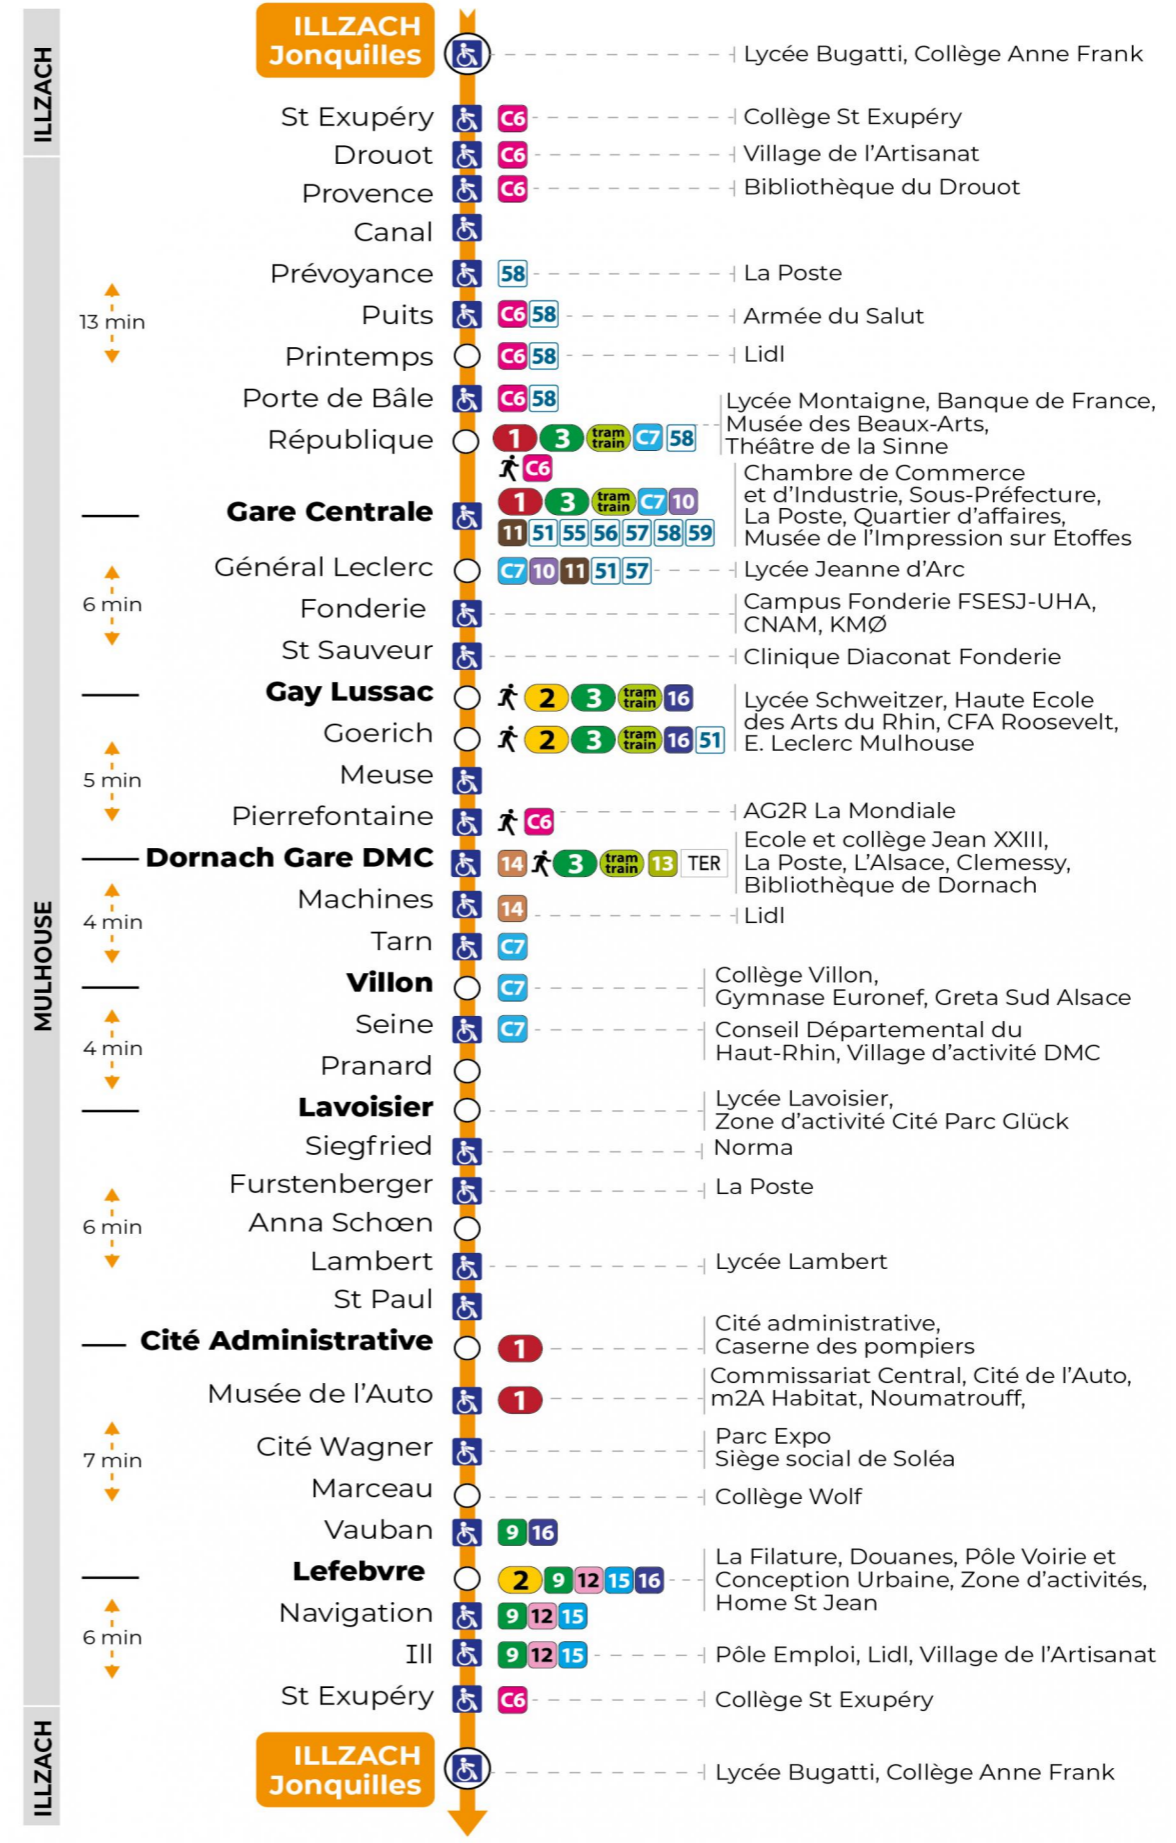

# arrêt LAVOISIER direction JONQUILLES sens b

Valables du 2 septembre 2024 au 27 juin 2025 inclus

Gültig vom 2. September 2024 bis zum 27. Juni 2025  
Valid from September 2, 2024 to June 27, 2025

## Samedi

Samstag  
Saturday

6h	7h	8h	9h	10h	11h	12h	13h	14h	15h	16h	17h	18h	19h	20h	21h	22h	23h
20	09	09	09	10	12	14	14	14	14	14	14	13	18	00	41	39	39
49	26	24	25	26	28	29	29	29	29	29	28	33	43	17			
	41	39	40	42	44	44	44	44	44	44	43	53		46			
	55	54	56	57	59	59	59	59	58	59	58						

## Dimanche et jours fériés

Sonntag und Feiertage  
Sunday and bank holidays

8h	9h	10h	11h	12h	13h	14h	15h	16h	17h	18h	19h	20h	21h	22h	23h
12	12	12	12	12	12	13	13	13	13	13	13	13	39	31	31
					42	43	43	43	43	43	43	45			

**Le plus proche**  
**TABAC DU MARCHE**  
4 avenue Aristide Briand  
Mulhouse

**Votre bus en direct**

Flashez ce QR-Code pour connaître le prochain passage en temps réel

SAE:357

Arrêt accessible  
 Correspondance bus / tram à proximité