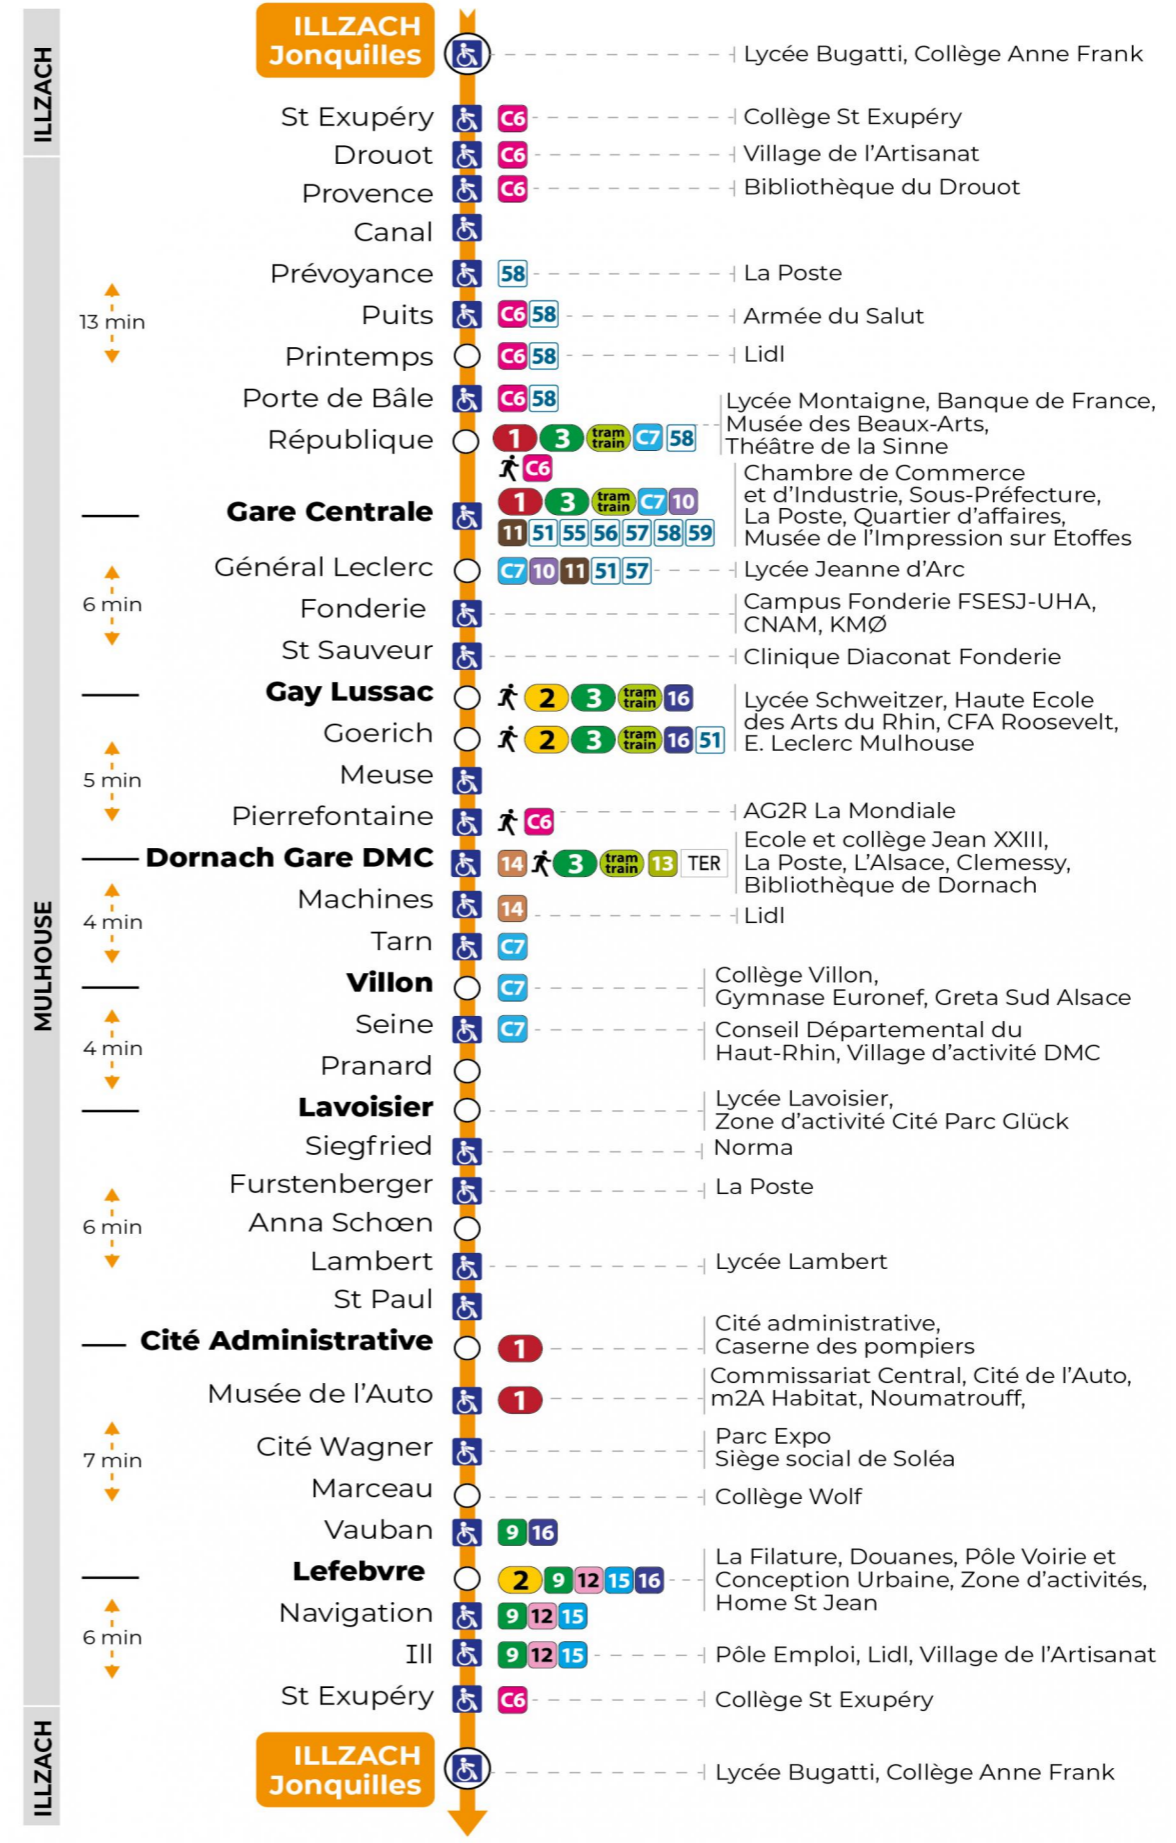

arrêt PRANARD direction JONQUILLES sens b

Valables du 2 septembre 2024 au 27 juin 2025 inclus

Gültig vom 2. September 2024 bis zum 27. Juni 2025
Valid from September 2, 2024 to June 27, 2025

Lundi à vendredi

Montag bis Freitag
Monday to Friday

6h	7h	8h	9h	10h	11h	12h	13h	14h	15h	16h	17h	18h	19h	20h	21h	22h	23h
19	08	02	10	09	08	05	03	06	08	11	04	04	14	15	39	38	37
49	18	14	25	24	22	16	17	18	22	22	19	18	42	43			
58	28	24	39	39	37	27	30	30	35	32	35	35	59				
	36	40	54	53	51	35	42	42	47	43	51	54					
	50	55				41	54	54	58	55							

Dimanche et jours fériés

Sonntag und Feiertage
Sunday and bank holidays

8h	9h	10h	11h	12h	13h	14h	15h	16h	17h	18h	19h	20h	21h	22h	23h		
11	10	10	10	10	10	10	11	11	11	11	11	11	38	30	30		
					40	41	41	41	41	41	41	44					

Le plus proche
TABAC DE LA TUILERIE
1 rue Josué Hofer
Mulhouse

Votre bus en direct

Flashez ce QR-Code pour connaître le prochain passage en temps réel

SAE:528

Arrêt accessible
 Correspondance bus / tram à proximité