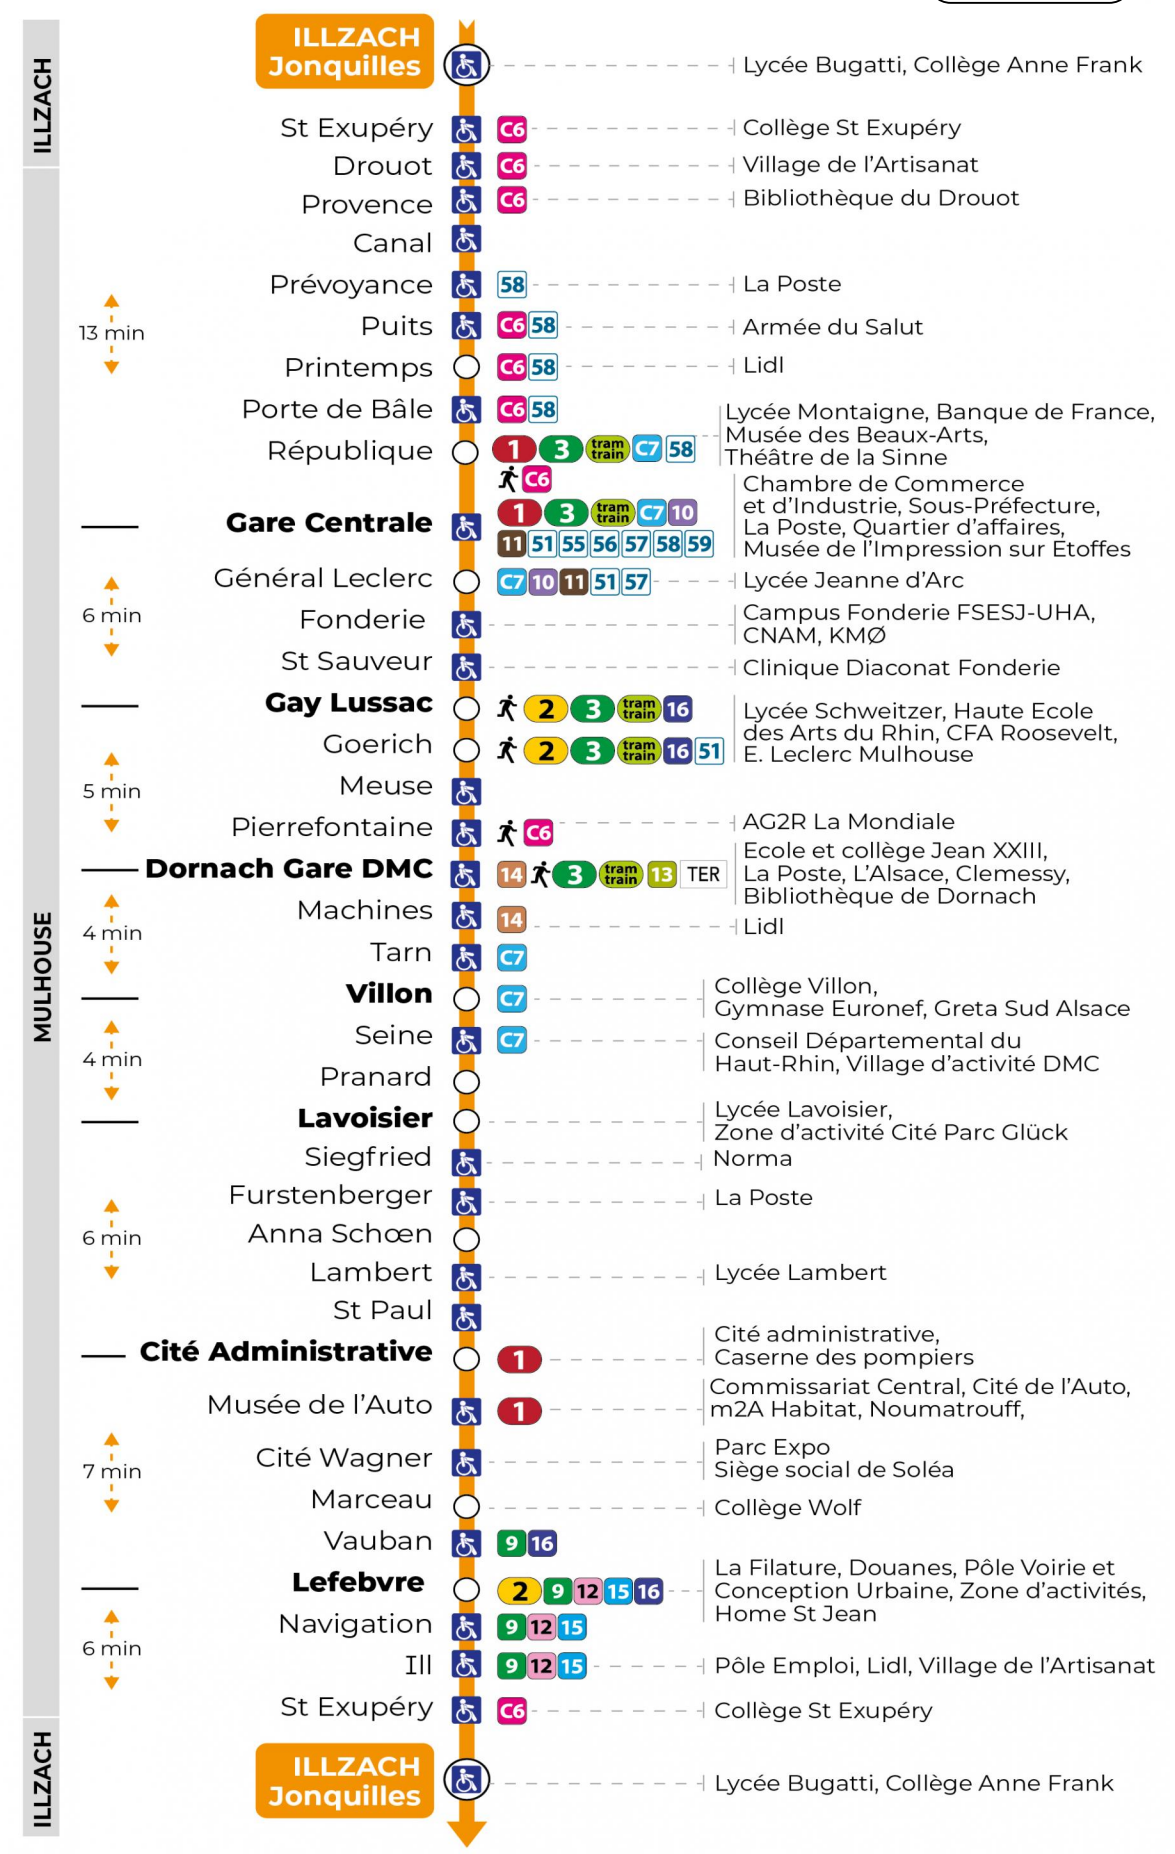

Valables du 2 septembre 2024 au 27 juin 2025 inclus

Gültig vom 2. September 2024 bis zum 27. Juni 2025
Valid from September 2, 2024 to June 27, 2025

Lundi à vendredi

Montag bis Freitag
Monday to Friday

| 6h | 7h | 8h | 9h | 10h | 11h | 12h | 13h | 14h | 15h | 16h | 17h | 18h | 19h | 20h | 21h | 22h | 23h |
|----|----|----|----|-----|-----|-----|-----|-----|-----|-----|-----|-----|-----|-----|-----|-----|-----|
| 18 | 07 | 00 | 08 | 07 | 06 | 03 | 02 | 05 | 06 | 09 | 02 | 02 | 13 | 14 | 38 | 37 | 36 |
| 48 | 17 | 12 | 23 | 22 | 20 | 14 | 16 | 17 | 20 | 20 | 17 | 16 | 41 | 42 | | | |
| 57 | 27 | 22 | 37 | 37 | 35 | 25 | 29 | 29 | 33 | 30 | 33 | 33 | 58 | | | | |
| | 34 | 38 | 52 | 51 | 49 | 33 | 41 | 41 | 45 | 41 | 49 | 53 | | | | | |
| | 48 | 53 | | | | 40 | 53 | 53 | 56 | 53 | | | | | | | |

Samedi

Samstag
Saturday

| 6h | 7h | 8h | 9h | 10h | 11h | 12h | 13h | 14h | 15h | 16h | 17h | 18h | 19h | 20h | 21h | 22h | 23h |
|----|----|----|----|-----|-----|-----|-----|-----|-----|-----|-----|-----|-----|-----|-----|-----|-----|
| 18 | 06 | 06 | 06 | 07 | 08 | 10 | 10 | 10 | 10 | 10 | 10 | 09 | 15 | 14 | 38 | 37 | 37 |
| 46 | 23 | 21 | 22 | 22 | 24 | 25 | 25 | 25 | 25 | 25 | 24 | 29 | 40 | 43 | | | |
| | 38 | 36 | 37 | 38 | 40 | 40 | 40 | 40 | 40 | 40 | 39 | 50 | 57 | | | | |
| | 52 | 51 | 53 | 53 | 55 | 55 | 55 | 55 | 54 | 55 | 54 | | | | | | |

Dimanche et jours fériés

Sonntag und Feiertage
Sunday and bank holidays

| 8h | 9h | 10h | 11h | 12h | 13h | 14h | 15h | 16h | 17h | 18h | 19h | 20h | 21h | 22h | 23h |
|----|----|-----|-----|-----|-----|-----|-----|-----|-----|-----|-----|-----|-----|-----|-----|
| 10 | 09 | 09 | 09 | 09 | 09 | 09 | 10 | 10 | 10 | 10 | 10 | 10 | 37 | 29 | 29 |
| | | | | | 39 | 40 | 40 | 40 | 40 | 40 | 40 | 43 | | | |

Le plus proche
TABAC DE LA TUILERIE
1 rue Josué Hofer
Mulhouse

Votre bus en direct

Flashez ce QR-Code pour connaître le prochain passage en temps réel

SAE:691

Arrêt accessible
 Correspondance bus / tram à proximité