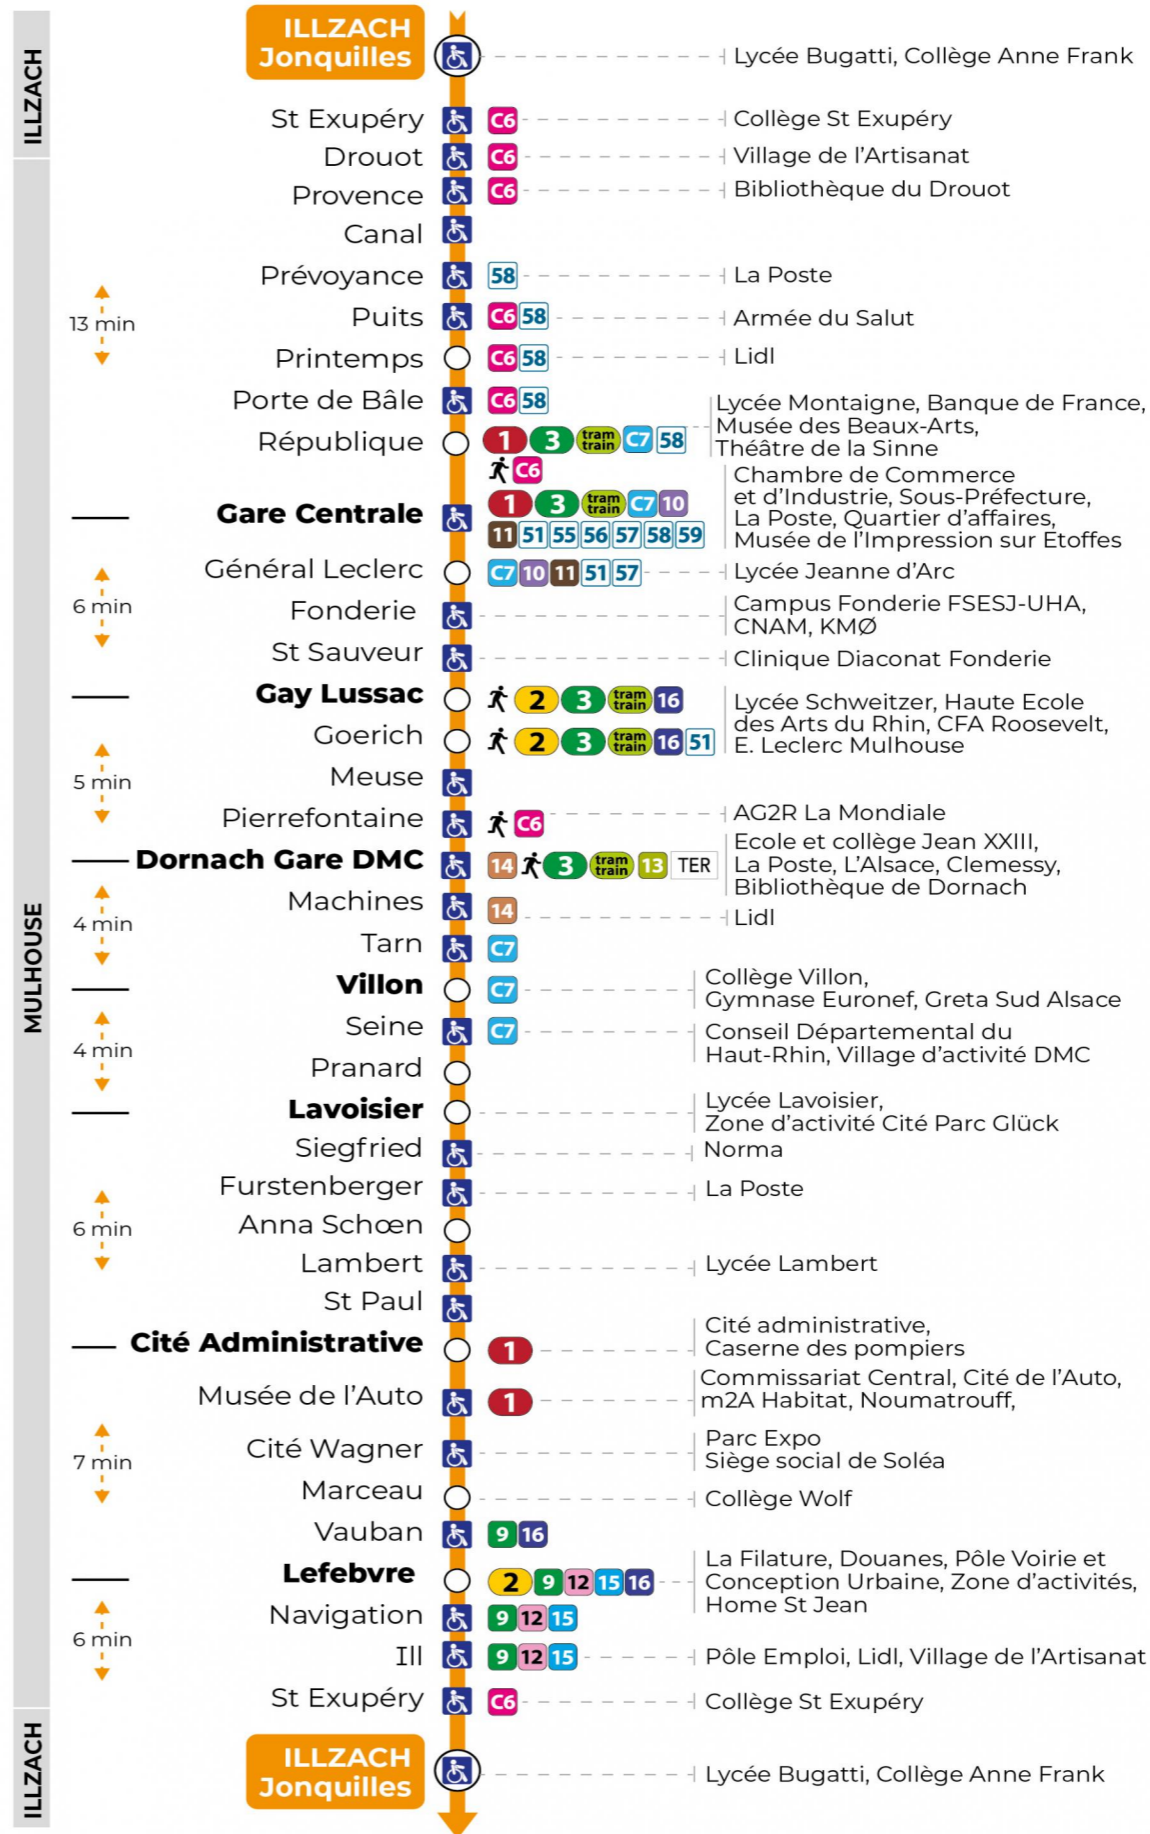

Valables du 2 septembre 2024 au 27 juin 2025 inclus

Gültig vom 2. September 2024 bis zum 27. Juni 2025
Valid from September 2, 2024 to June 27, 2025

Lundi à vendredi

Montag bis Freitag
Monday to Friday

6h	7h	8h	9h	10h	11h	12h	13h	14h	15h	16h	17h	18h	19h	20h	21h	22h	23h
16	05	10	06	05	04	01	00	03	04	07	00	00	11	12	36	35	34
46	15	20	21	20	18	12	14	15	18	18	15	14	39	40			
55	25	36	35	35	33	23	27	27	31	28	31	31	56				
	32	51	50	49	47	31	39	39	43	39	47	51					
	46					38	51	51	54	51							
	58					46											

Samedi

Samstag
Saturday

6h	7h	8h	9h	10h	11h	12h	13h	14h	15h	16h	17h	18h	19h	20h	21h	22h	23h
16	04	04	04	05	06	08	08	08	08	08	08	07	13	12	36	36	36
44	21	19	20	20	22	23	23	23	23	23	22	27	38	41			
	36	34	35	36	38	38	38	38	38	38	37	48	55				
	50	49	51	51	53	53	53	53	52	53	52						

Dimanche et jours fériés

Sonntag und Feiertage
Sunday and bank holidays

8h	9h	10h	11h	12h	13h	14h	15h	16h	17h	18h	19h	20h	21h	22h	23h
08	07	07	07	07	07	07	08	08	08	08	08	08	35	27	27
					37	38	38	38	38	38	38	41			

Le plus proche
TABAC DE LA TUILERIE
1 rue Josué Hofer
Mulhouse

Votre bus en direct

Flashez ce QR-Code pour connaître le prochain passage en temps réel

SAE:647

Arrêt accessible
 Correspondance bus / tram à proximité