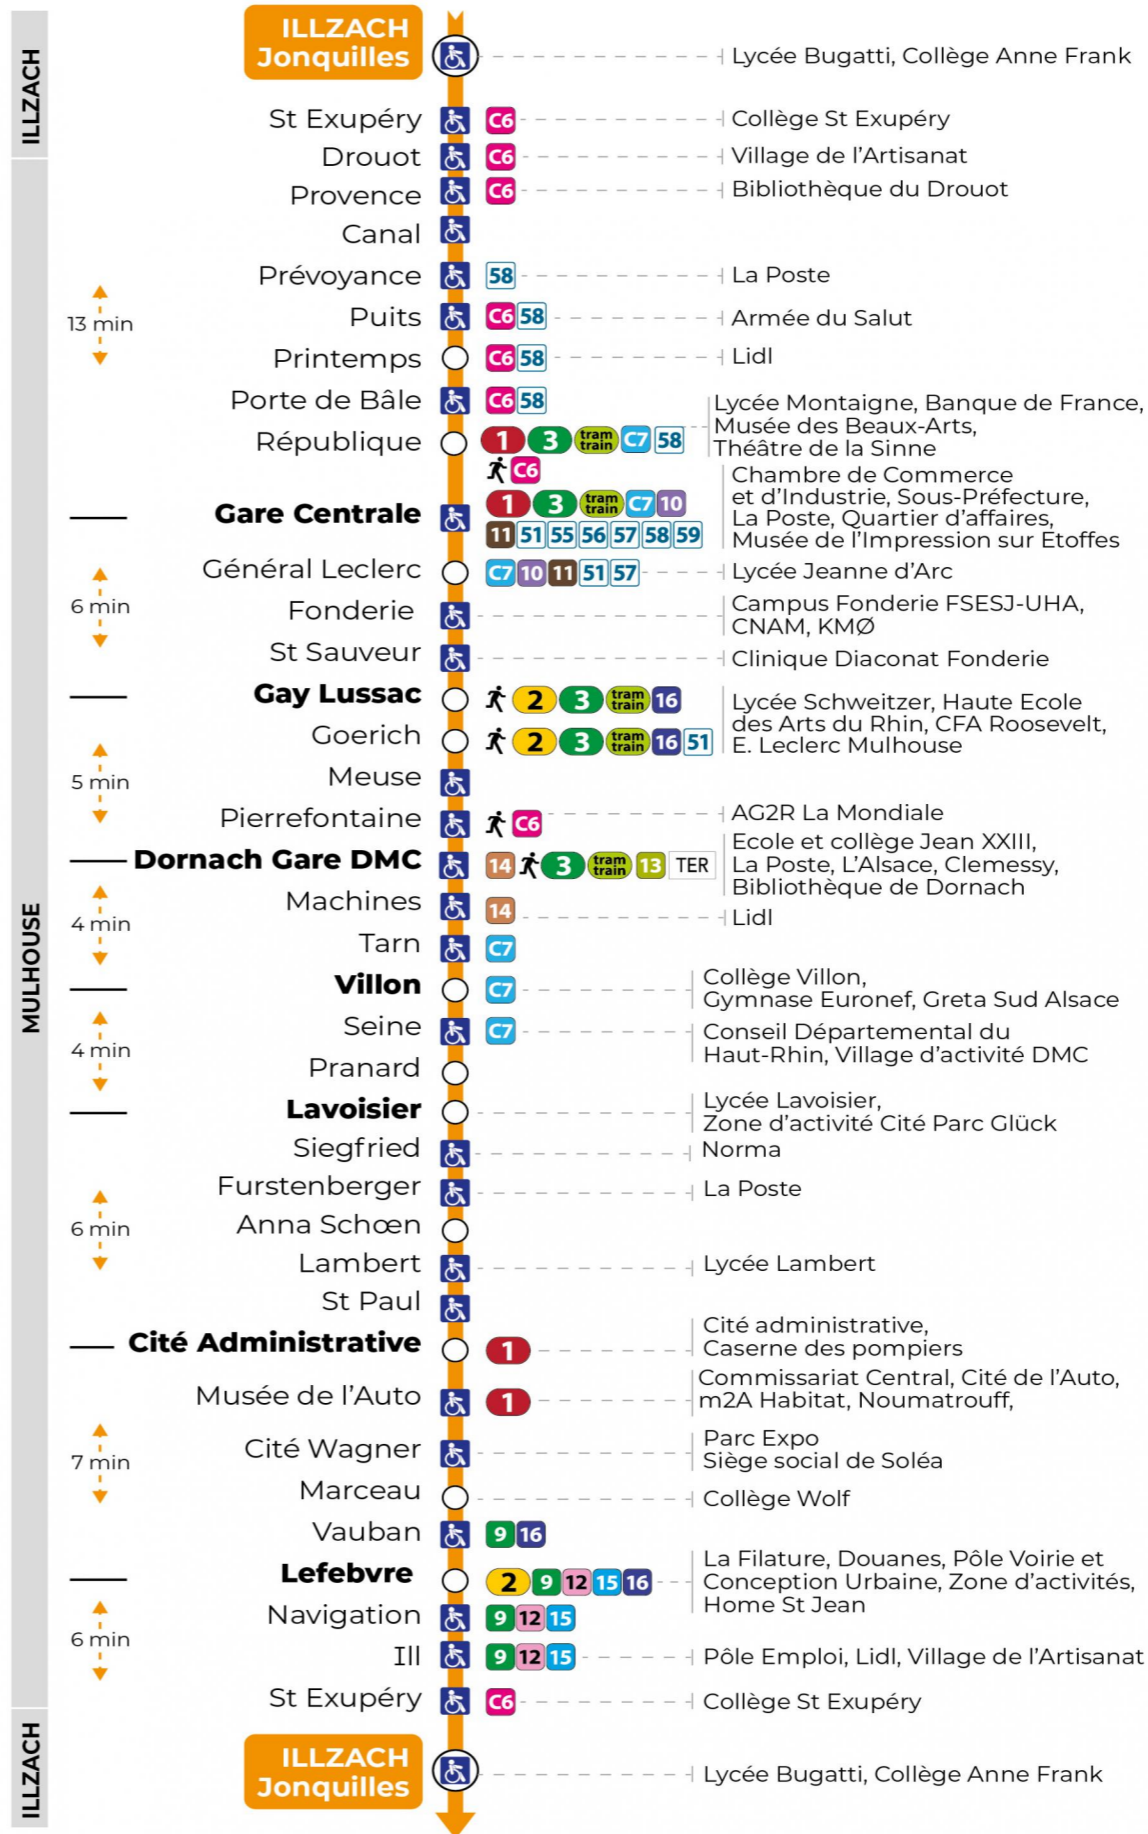

arrêt PIERREFONTAINE direction JONQUILLES sens b

Valables du 2 septembre 2024 au 27 juin 2025 inclus

Gültig vom 2. September 2024 bis zum 27. Juni 2025
Valid from September 2, 2024 to June 27, 2025

Lundi à vendredi

Montag bis Freitag
Monday to Friday

6h	7h	8h	9h	10h	11h	12h	13h	14h	15h	16h	17h	18h	19h	20h	21h	22h	23h
13	00	04	00	14	12	05	08	09	12	10	07	07	06	08	32	32	31
42	10	14	15	29	27	17	21	21	25	20	23	24	34	36			
51	19	30	29	43	41	25	33	33	37	31	39	45	52				
	26	45	44	58	54	32	45	45	48	43	53						
	38		59			40	57	58	59	52							
	51					54											

Dimanche et jours fériés

Sonntag und Feiertage
Sunday and bank holidays

8h	9h	10h	11h	12h	13h	14h	15h	16h	17h	18h	19h	20h	21h	22h	23h	
05	04	04	04	04	04	04	05	05	05	05	05	05	32	24	24	
					34	35	35	35	35	35	35	38				

Le plus proche
TABAC MICHEL
58, avenue Aristide Briand
Mulhouse

Votre bus en direct
Flashez ce QR-Code pour connaître le prochain passage en temps réel

SAE:512

Arrêt accessible
 Correspondance bus / tram à proximité