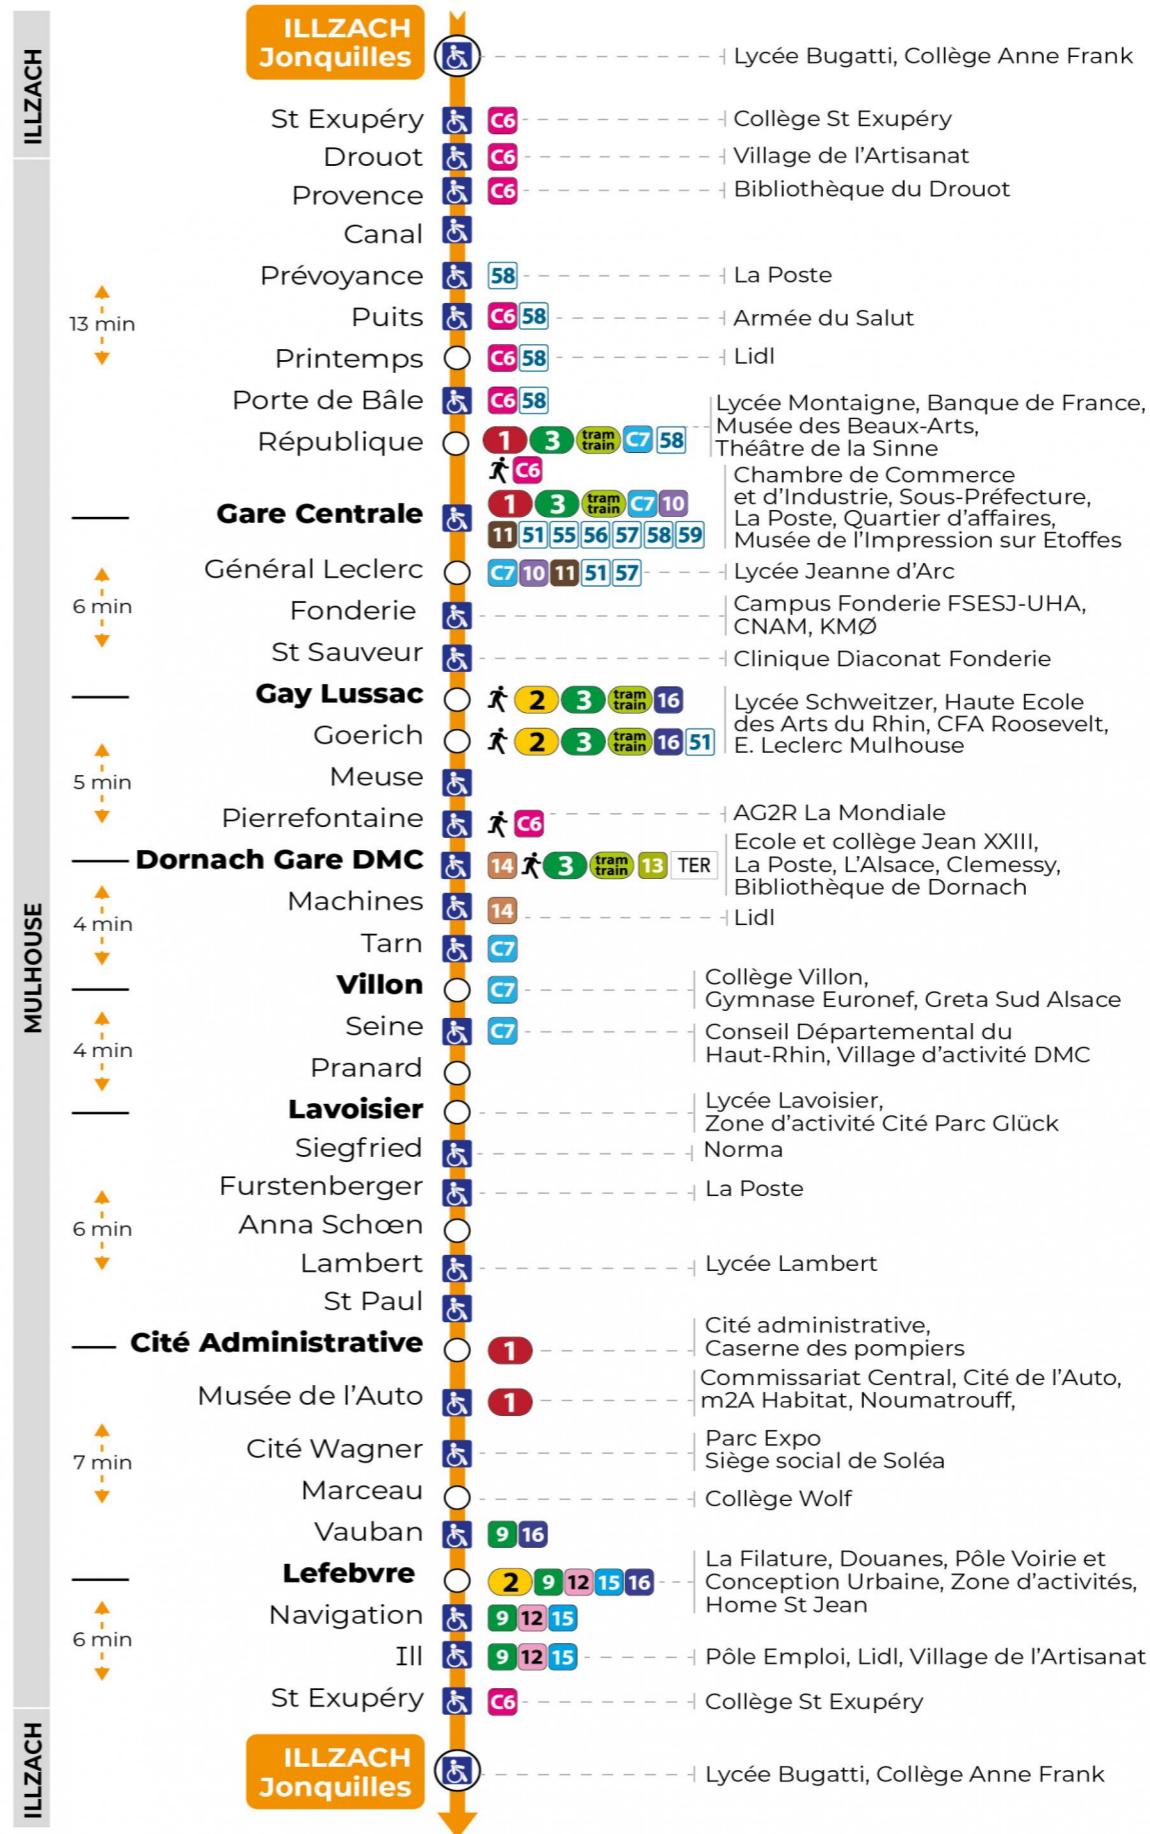

**Valables du 2 septembre 2024 au 27 juin 2025 inclus**

Gültig vom 2. September 2024 bis zum 27. Juni 2025  
Valid from September 2, 2024 to June 27, 2025

**Lundi à vendredi**

Montag bis Freitag  
Monday to Friday

6h	7h	8h	9h	10h	11h	12h	13h	14h	15h	16h	17h	18h	19h	20h	21h	22h	23h
12	09	03	14	13	11	04	07	08	11	09	06	06	05	07	31	31	30
41	18	13	28	28	26	16	20	20	24	19	22	23	33	35			
50	25	29	43	42	40	24	32	32	36	30	38	44	51				
59	37	44	58	57	53	31	44	44	47	42	52						
	50	59				39	56	57	58	51							

**Dimanche et jours fériés**

Sonntag und Feiertage  
Sunday and bank holidays

8h	9h	10h	11h	12h	13h	14h	15h	16h	17h	18h	19h	20h	21h	22h	23h
04	03	03	03	03	03	03	04	04	04	04	04	04	31	23	24
					33	34	34	34	34	34	34	37			

**Le plus proche**  
**TABAC MICHEL**  
58, avenue Aristide Briand  
Mulhouse

**Votre bus en direct**

Flashez ce QR-Code pour connaître le prochain passage en temps réel

SAE:416

Arrêt accessible  
 Correspondance bus / tram à proximité