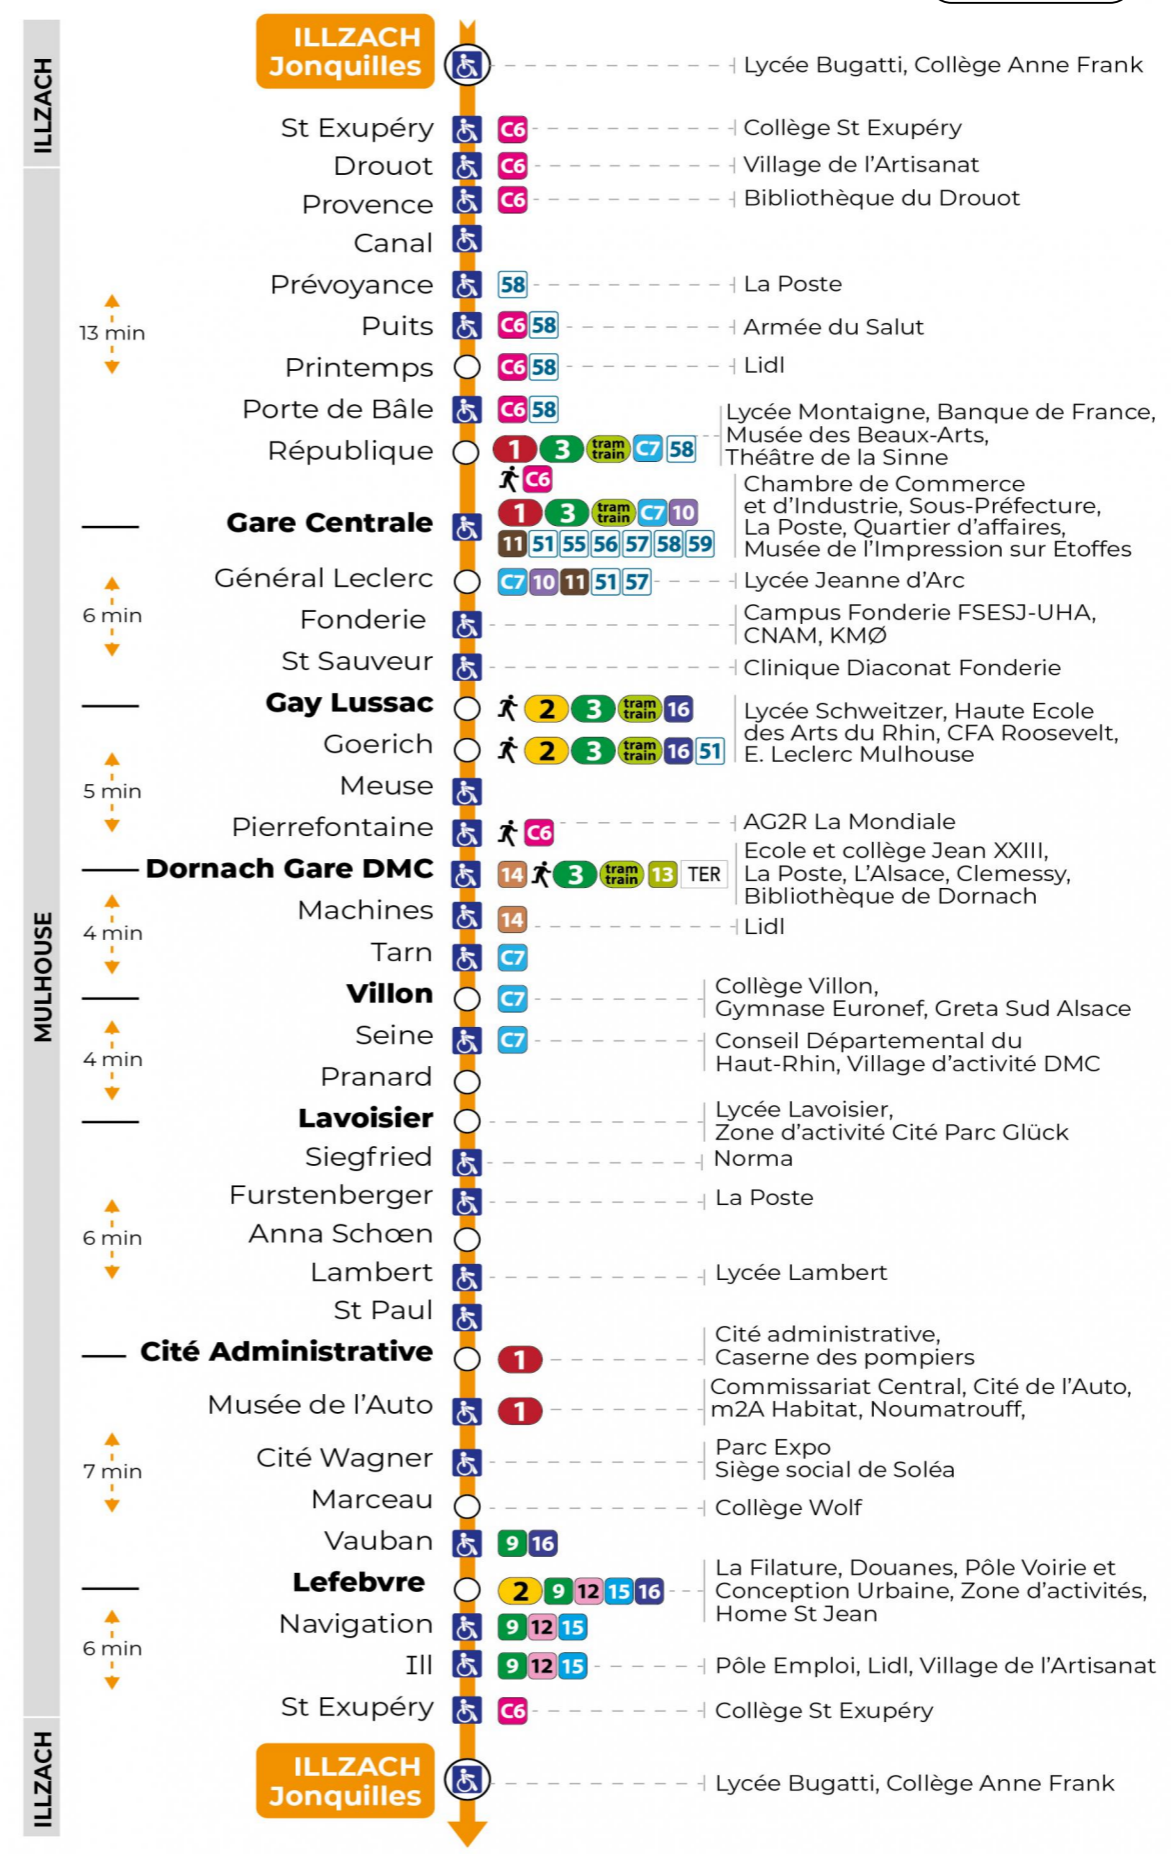

arrêt GAY LUSSAC direction JONQUILLES sens b

Valables du 2 septembre 2024 au 27 juin 2025 inclus

Gültig vom 2. September 2024 bis zum 27. Juni 2025
Valid from September 2, 2024 to June 27, 2025

Lundi à vendredi

Samedi

Samstag
Saturday

6h	7h	8h	9h	10h	11h	12h	13h	14h	15h	16h	17h	18h	19h	20h	21h	22h	23h
10	14	11	12	11	13	14	14	14	14	13	12	17	05	06	30	30	30
38	28	26	27	27	29	29	29	29	29	28	27	39	30	35			
57	42	41	42	42	44	44	44	44	43	43	42		49				
	56	56	56	57	59	59	59	59	58	58	57						

Dimanche et jours fériés

Sonntag und Feiertage
Sunday and bank holidays

8h	9h	10h	11h	12h	13h	14h	15h	16h	17h	18h	19h	20h	21h	22h	23h
02	01	01	01	01	01	01	02	02	02	02	02	02	29	21	22
					31	32	32	32	32	32	32	35			

Le plus proche
TABAC MICHEL
58, avenue Aristide Briand
Mulhouse

Votre bus en direct

Flashez ce QR-Code pour connaître le prochain passage en temps réel

SAE:247

Arrêt accessible
 Correspondance bus / tram à proximité