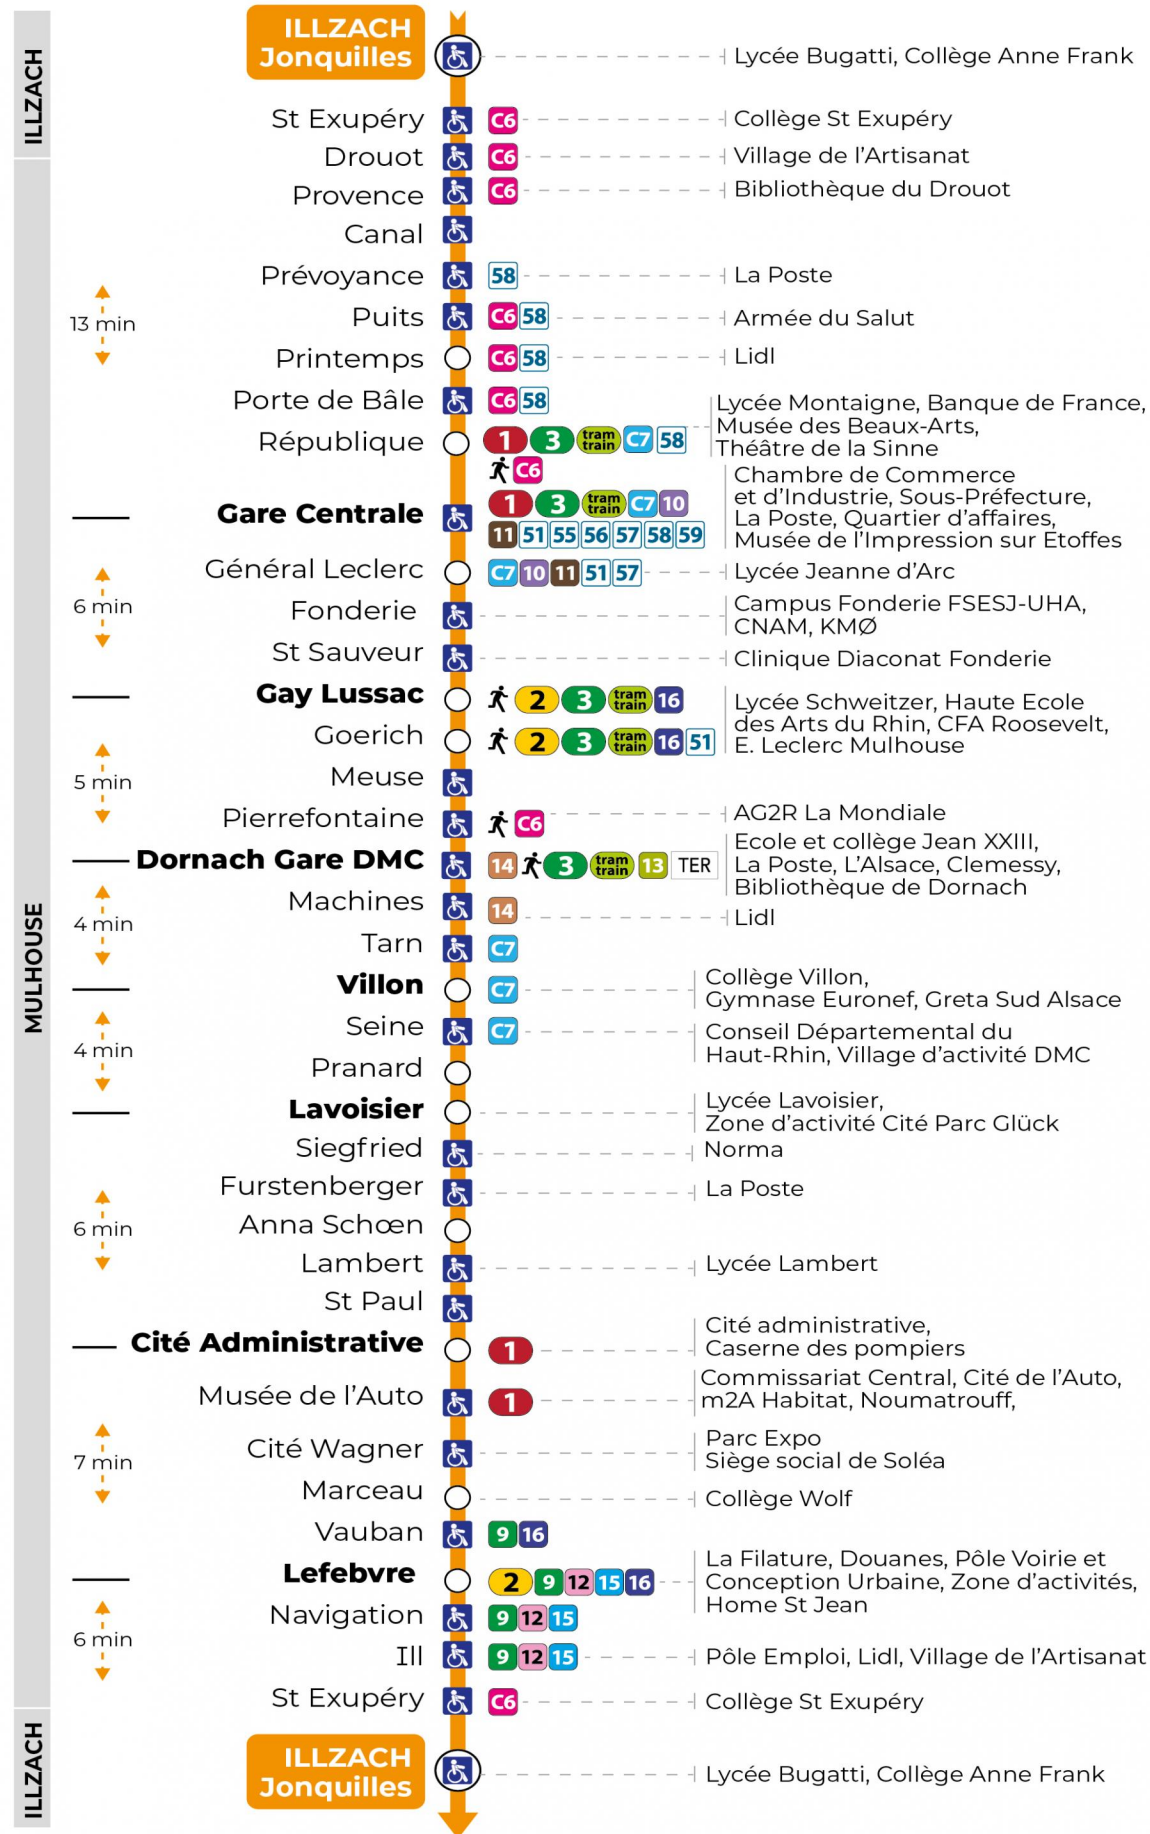

arrêt GARE CENTRALE direction JONQUILLES sens b

Valables du 2 septembre 2024 au 27 juin 2025 inclus

Gültig vom 2. September 2024 bis zum 27. Juni 2025
Valid from September 2, 2024 to June 27, 2025

Lundi à vendredi

Montag bis Freitag
Monday to Friday

6h	7h	8h	9h	10h	11h	12h	13h	14h	15h	16h	17h	18h	19h	20h	21h	22h	23h
05	02	03	06	05	03	05	11	11	02	08	10	12	25	00	24	24	23
34	09	19	20	20	18	13	22	23	15	19	26	34	43	28			
43	15	35	35	34	32	22	34	35	27	31	40	56					
52	26	50	50	49	44	30	47	48	38	40	54						
	38				53	44	59		47	55							
	49				58				58								

Dimanche et jours fériés

Sonntag und Feiertage
Sunday and bank holidays

7h	8h	9h	10h	11h	12h	13h	14h	15h	16h	17h	18h	19h	20h	21h	22h	23h
57	56	56	56	56	56	26	27	27	27	27	27	27	30	24	16	17
						56	57	57	57	57	57	57				

Le plus proche
Point de vente Soléa
Agence Soléa Porte Jeune

Votre bus en direct
Flashez ce QR-Code pour connaître le prochain passage en temps réel

SAE:1223

Arrêt accessible
Correspondance bus / tram à proximité