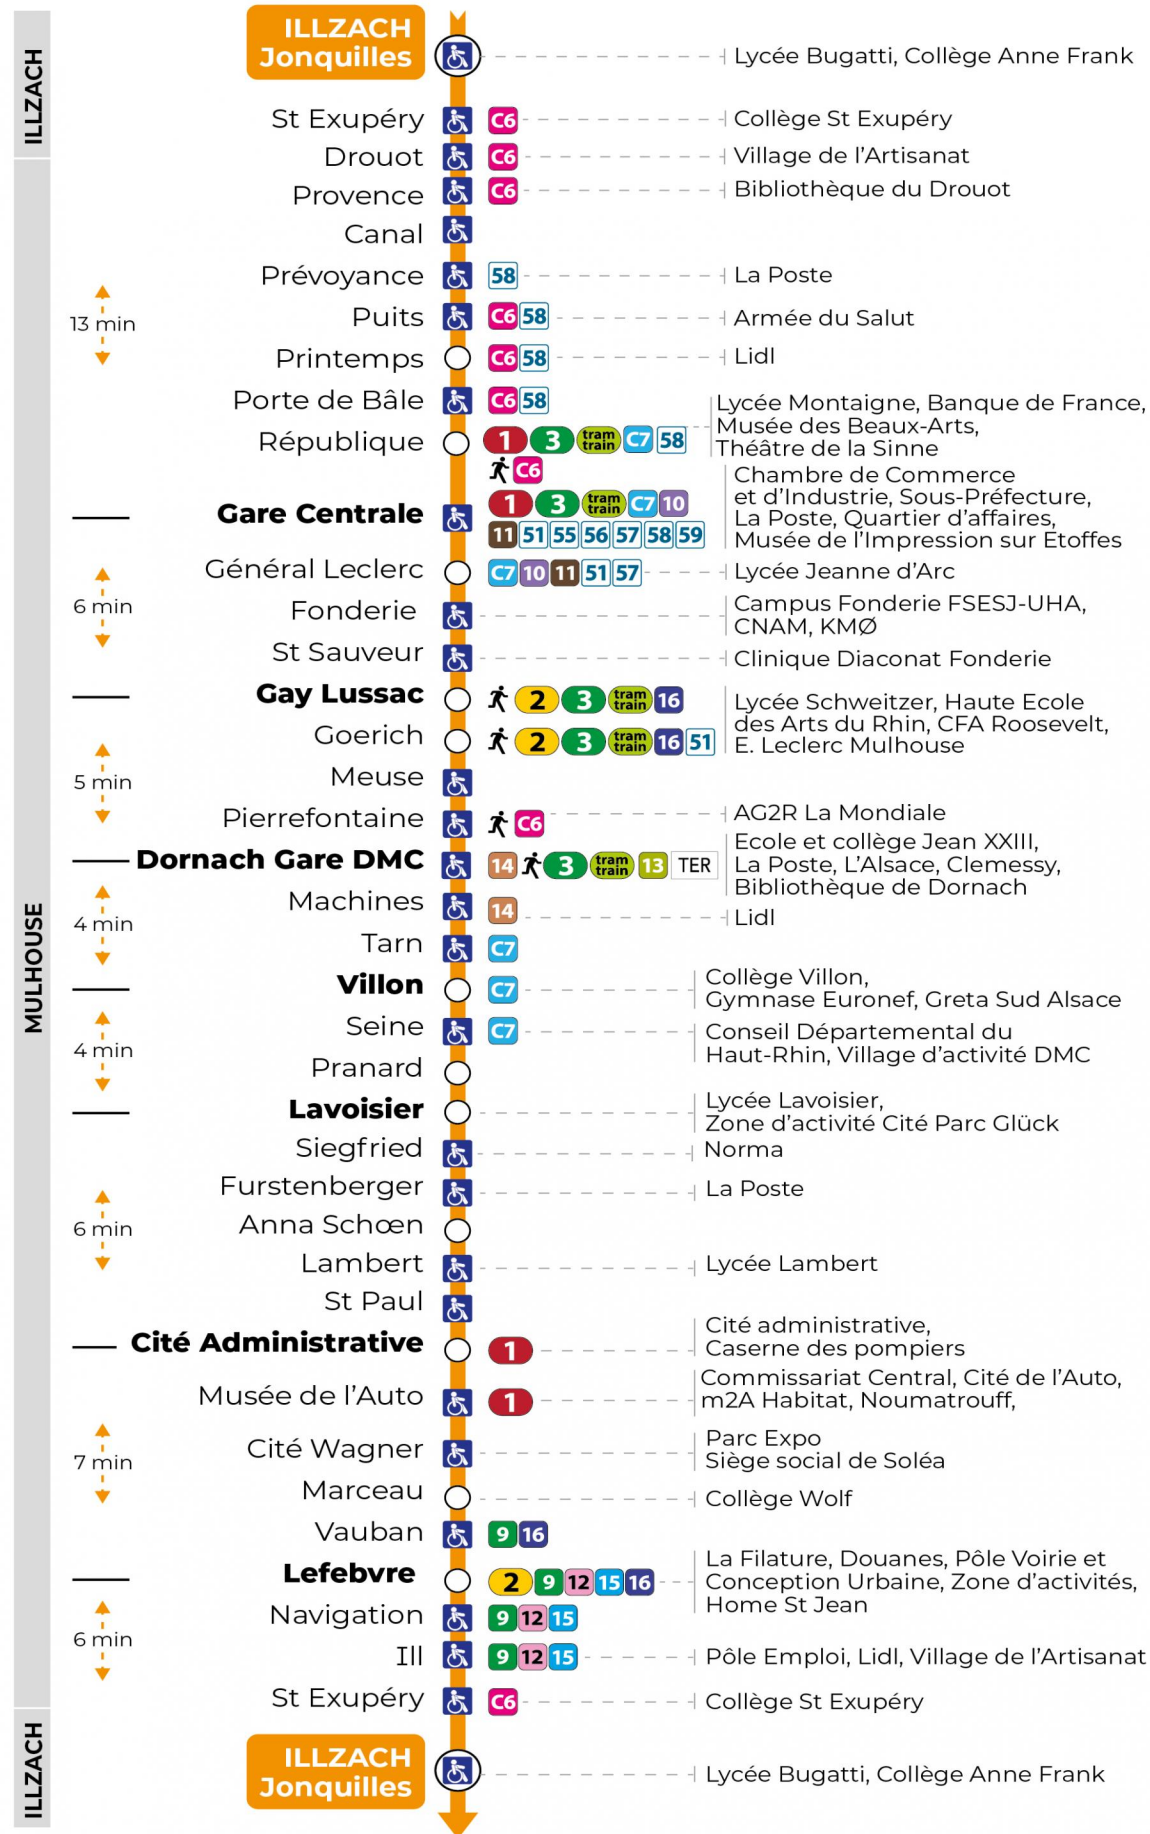

Valables du 2 septembre 2024 au 27 juin 2025 inclus

Gültig vom 2. September 2024 bis zum 27. Juni 2025
Valid from September 2, 2024 to June 27, 2025

Lundi à vendredi

Montag bis Freitag
Monday to Friday

6h	7h	8h	9h	10h	11h	12h	13h	14h	15h	16h	17h	18h	19h	20h	21h	22h	23h
02	05	15	02	01	14	01	07	07	11	03	05	07	22	25	21	21	20
31	11	31	16	16	28	09	18	19	23	14	21	30	40				
49	22	46	31	30	40	18	30	31	34	26	35	52	57				
58	34		46	45	49	26	43	44	43	35	49						
	45			59		40	55	58	54	50							
	59					54											

Samedi

Samstag
Saturday

6h	7h	8h	9h	10h	11h	12h	13h	14h	15h	16h	17h	18h	19h	20h	21h	22h	23h
02	05	02	03	02	04	05	05	05	05	02	01	06	22	27	22	22	22
30	19	17	18	18	20	20	20	20	20	17	16	29	41				
49	33	32	33	33	35	35	35	35	34	32	31	56	58				
	47	47	47	48	50	50	50	50	48	47	46						

Dimanche et jours fériés

Sonntag und Feiertage
Sunday and bank holidays

7h	8h	9h	10h	11h	12h	13h	14h	15h	16h	17h	18h	19h	20h	21h	22h	23h
54	53	53	53	53	53	23	24	24	24	24	24	24	27	21	13	14
						53	54	54	54	54	54	54				

Le plus proche
Agence Soléa Porte Jeune

Votre bus en direct

Flashez ce QR-Code pour connaître le prochain passage en temps réel

SAE:554

Arrêt accessible
 Correspondance bus / tram à proximité