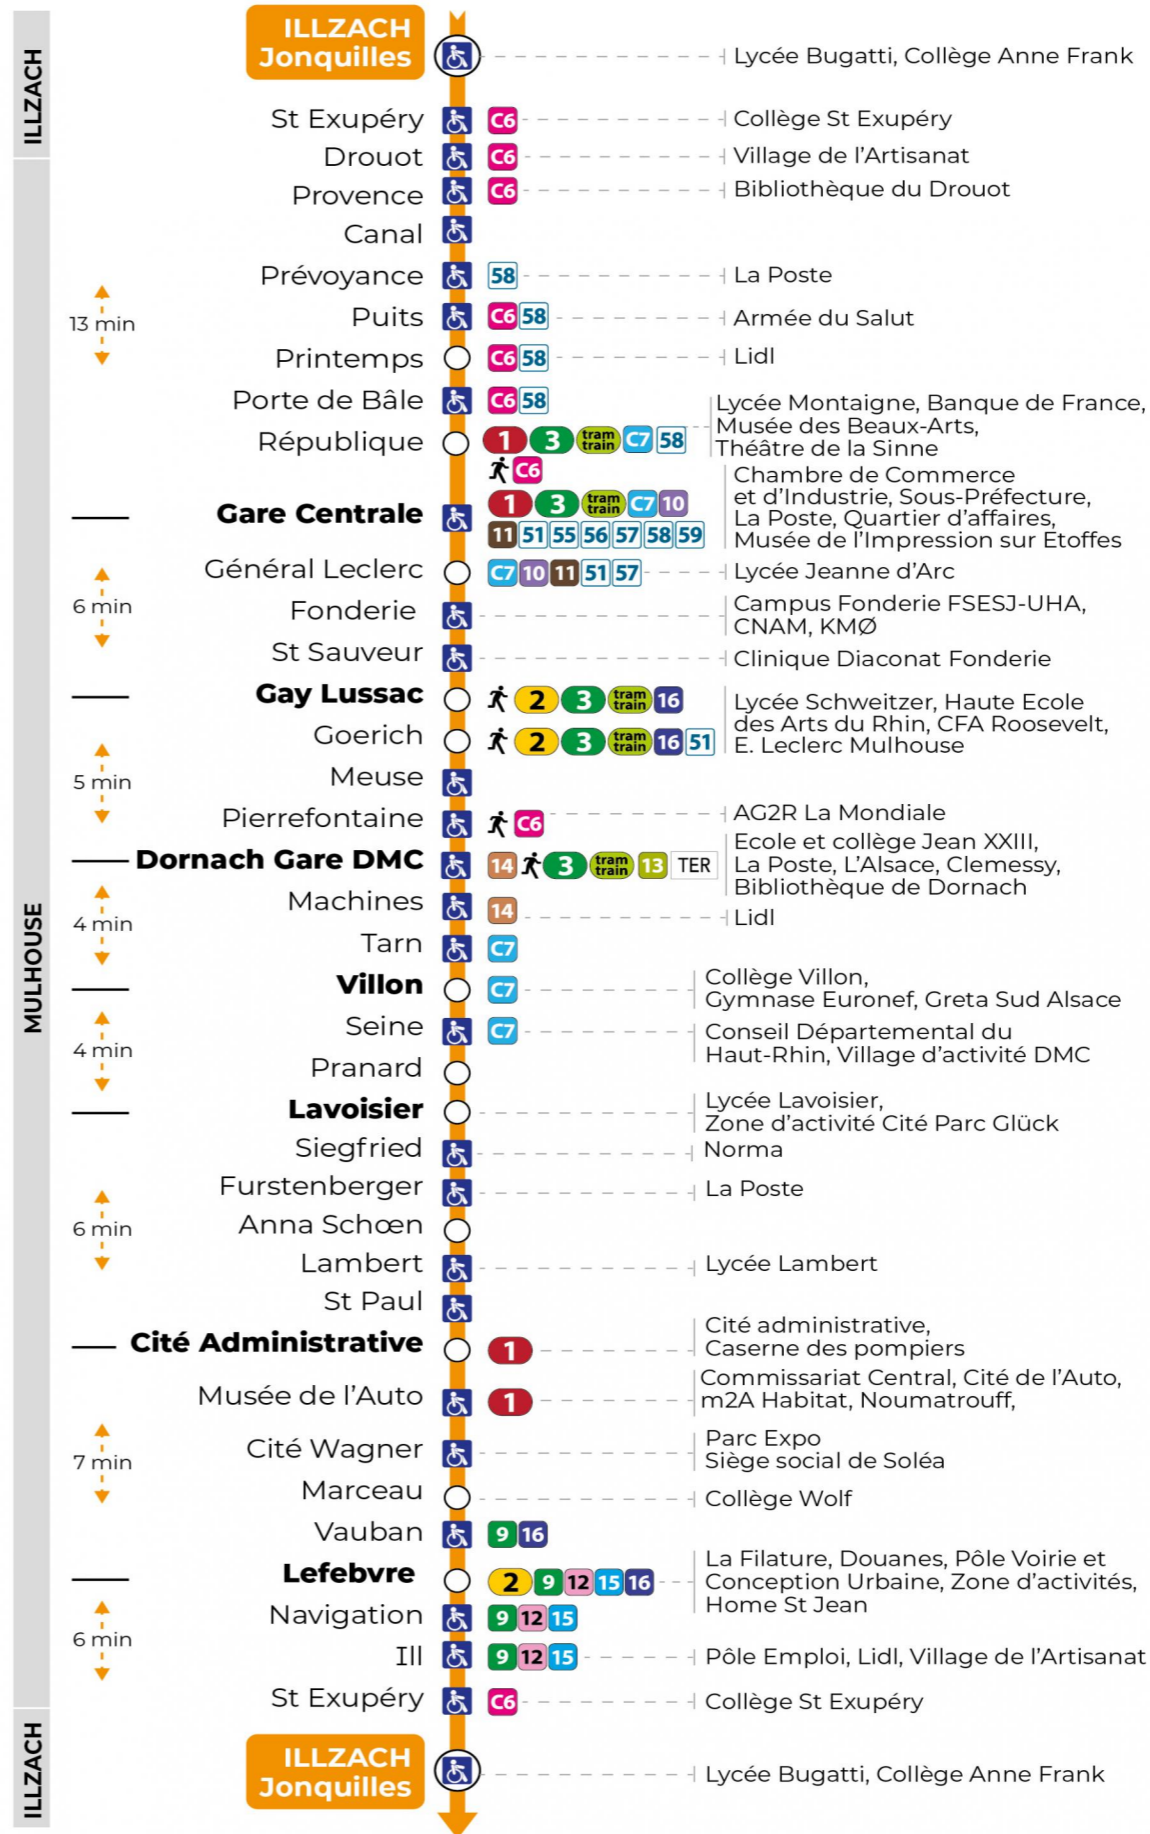

Valables du 2 septembre 2024 au 27 juin 2025 inclus

Gültig vom 2. September 2024 bis zum 27. Juni 2025
Valid from September 2, 2024 to June 27, 2025

Lundi à vendredi

Montag bis Freitag
Monday to Friday

5h	6h	7h	8h	9h	10h	11h	12h	13h	14h	15h	16h	17h	18h	19h	20h	21h	22h	23h
55	24	03	06	08	08	06	01	10	11	03	06	12	22	14	18	14	14	14
	42	13	22	23	22	20	09	21	23	15	18	26	44	32				
	51	25	37	38	37	32	18	34	36	26	27	40		49				
	58	36	54	53	51	42	32	46	50	35	41	58						
		50				53	46	59		46	56							

Samedi

Samstag
Saturday

5h	6h	7h	8h	9h	10h	11h	12h	13h	14h	15h	16h	17h	18h	19h	20h	21h	22h	23h
55	23	12	10	10	10	12	12	12	12	12	09	08	21	14	20	15	15	15
	42	26	25	25	25	27	27	27	27	26	24	23	48	33				
	58	40	39	39	40	42	42	42	42	40	39	38		51				
		55	55	54	56	57	57	57	57	54	53	58						

Dimanche et jours fériés

Sonntag und Feiertage
Sunday and bank holidays

7h	8h	9h	10h	11h	12h	13h	14h	15h	16h	17h	18h	19h	20h	21h	22h	23h
47	46	46	46	46	46	16	17	17	17	17	17	17	20	14	06	08
						46	47	47	47	47	47	47				

Le plus proche
TABAC PRESSE DROUOT
16 rue de Provence
Mulhouse

Votre bus en direct
Flashez ce QR-Code pour connaître le prochain passage en temps réel

SAE:117

Arrêt accessible
 Correspondance bus / tram à proximité