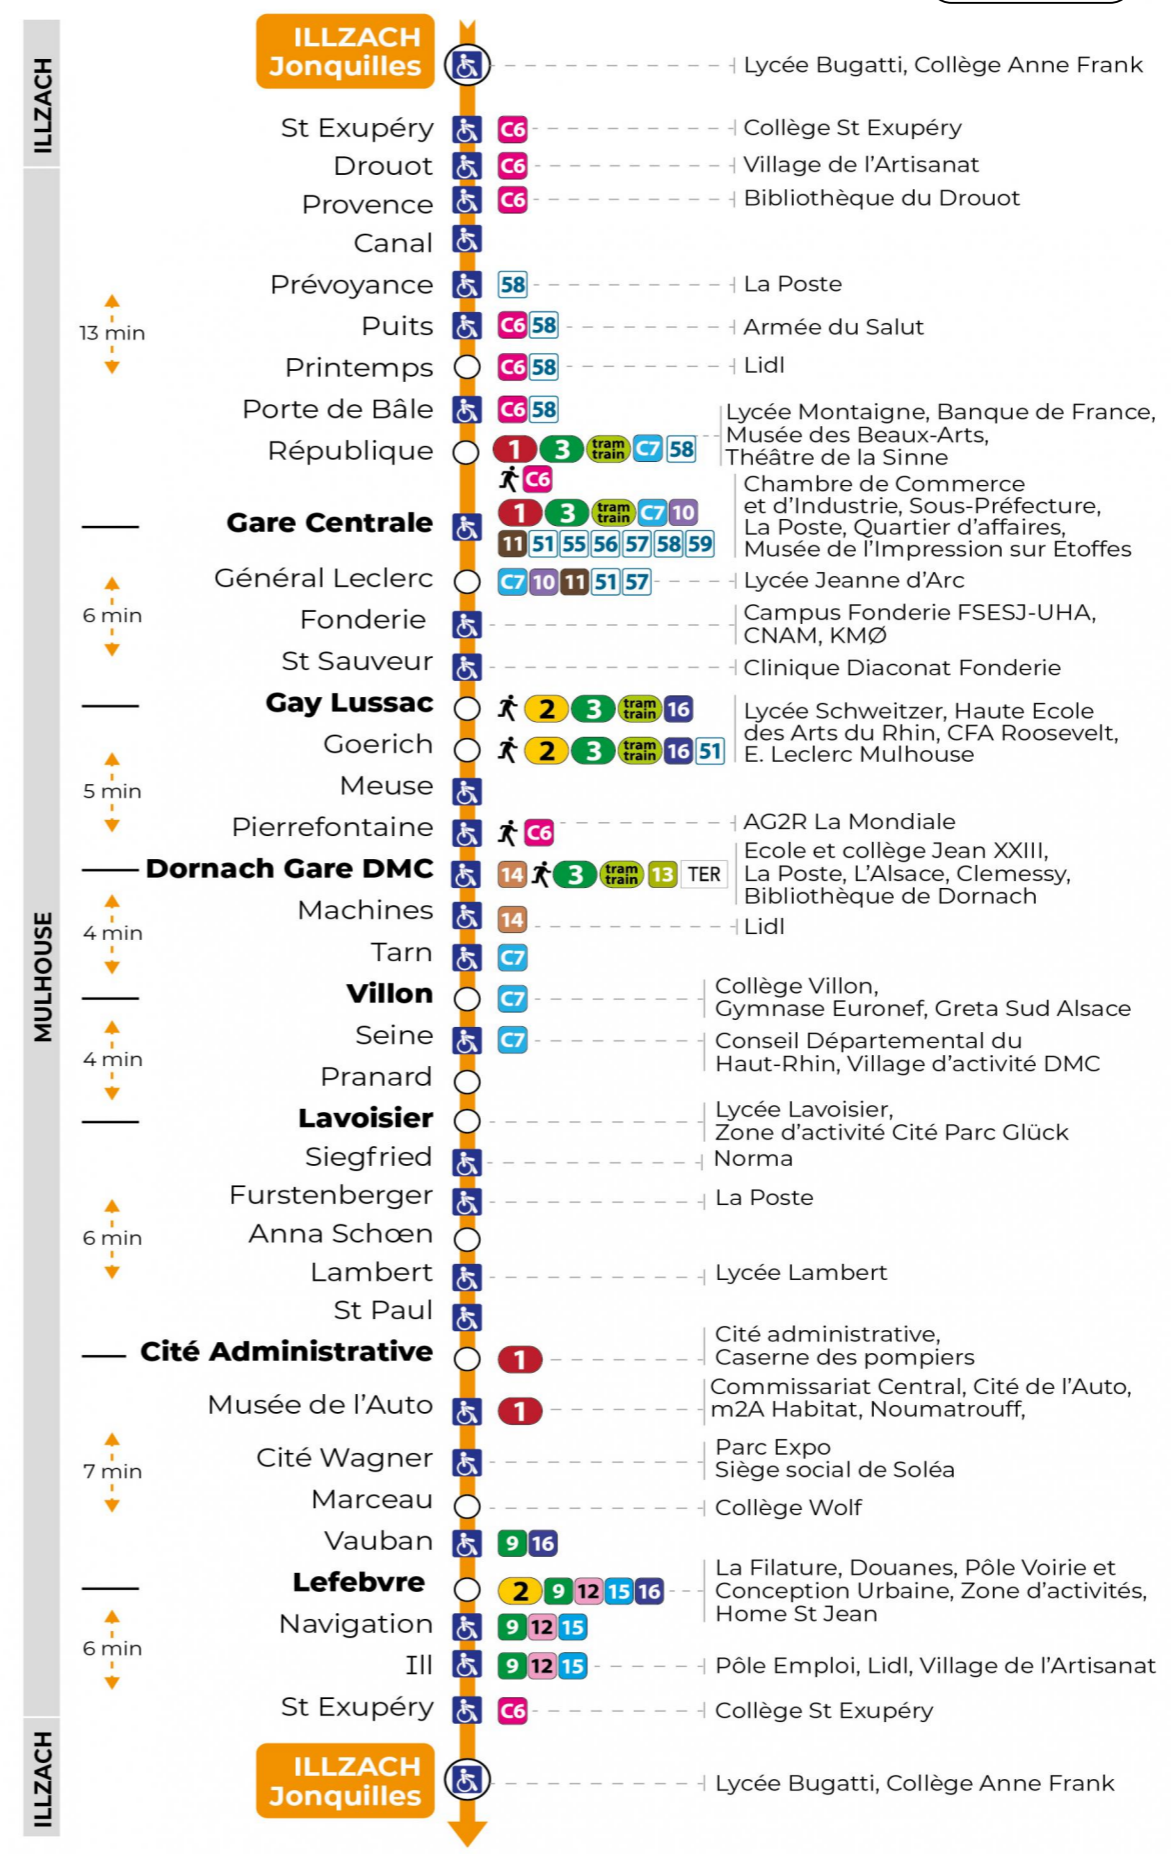

### Samedi

Samstag  
Saturday

5h	6h	7h	8h	9h	10h	11h	12h	13h	14h	15h	16h	17h	18h	19h	20h	21h	22h	23h
53	21	09	07	07	07	09	09	09	09	09	06	05	18	12	18	13	13	13
	40	23	22	22	22	24	24	24	24	23	21	20	45	31				
	55	37	36	36	37	39	39	39	39	37	36	35		49				
		52	52	51	53	54	54	54	54	51	50	55						

### Dimanche et jours fériés

Sonntag und Feiertage  
Sunday and bank holidays

7h	8h	9h	10h	11h	12h	13h	14h	15h	16h	17h	18h	19h	20h	21h	22h	23h
45	44	44	44	44	44	14	14	14	14	14	14	15	18	12	04	06
						44	44	44	44	44	45	45				

**Le plus proche**  
**Point de vente Soléa**  
 TABAC PRESSE DROUOT  
 16 rue de Provence  
 Mulhouse

**Votre bus en direct**  
 Flashez ce QR-Code pour connaître le prochain passage en temps réel

SAE:513

Arrêt accessible  
 Correspondance bus / tram à proximité