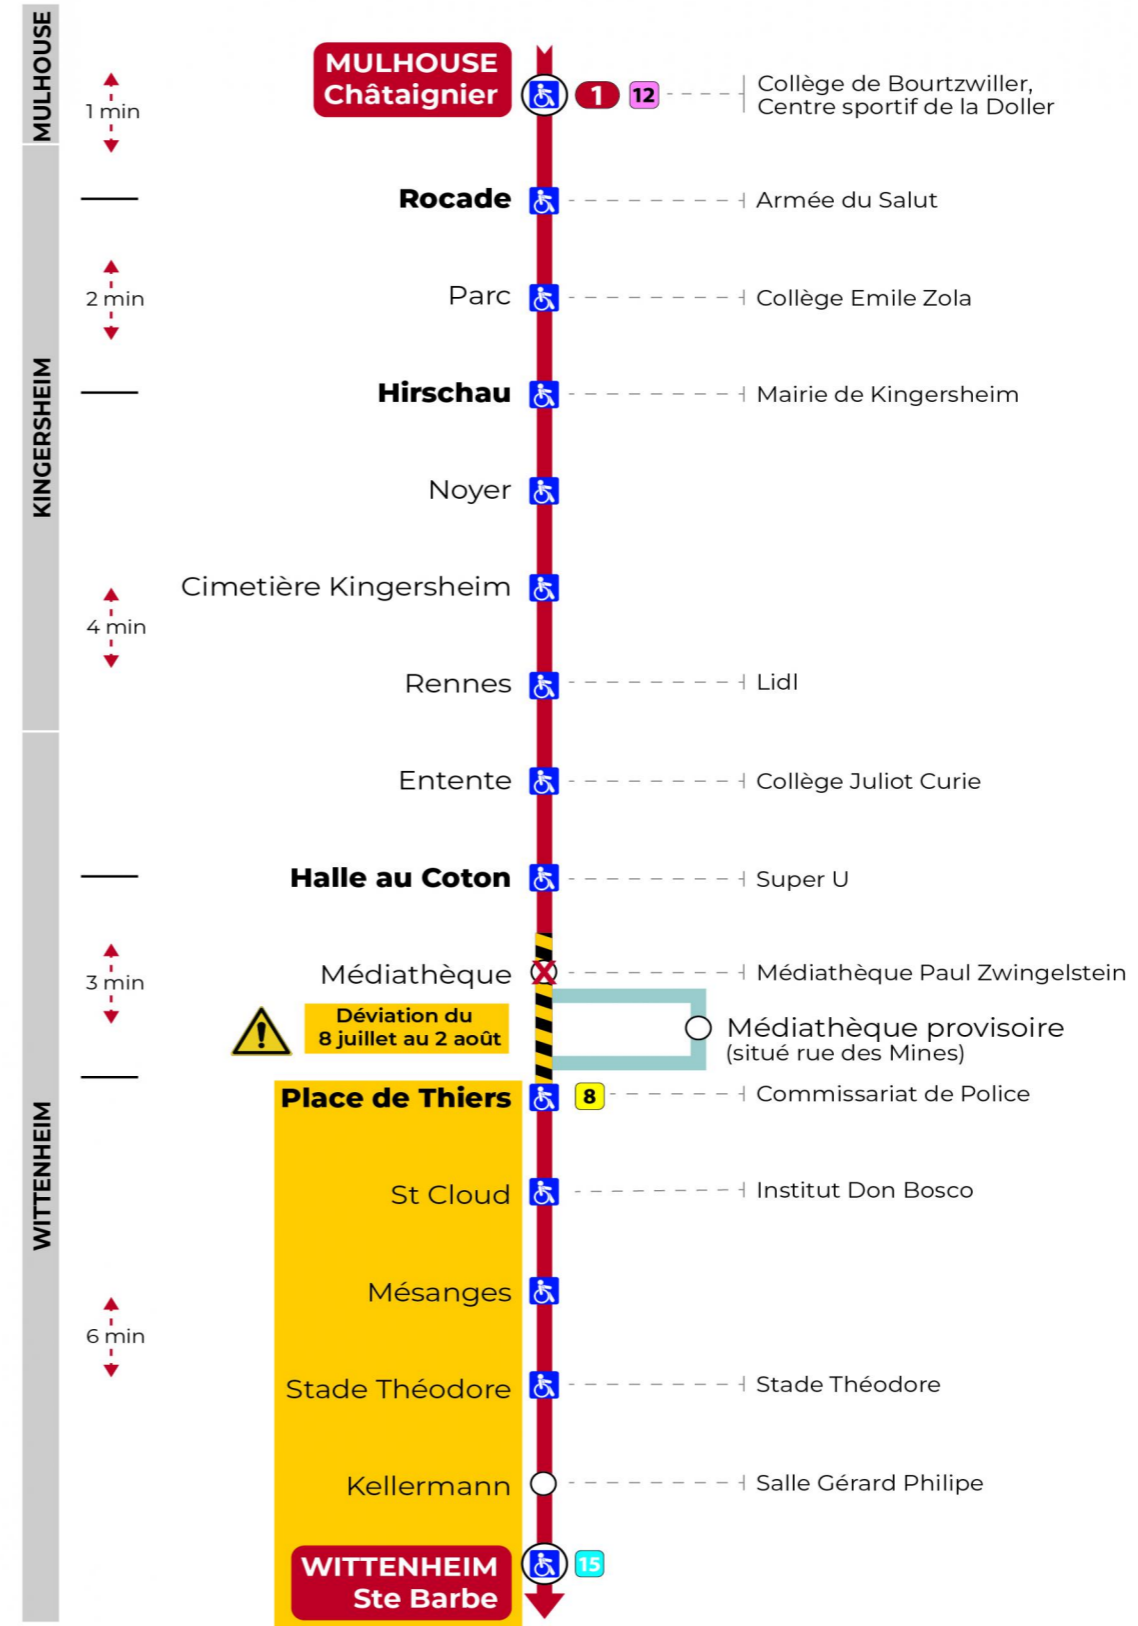

Valables du 8 juillet au 2 août 2024 inclus

Gültig vom 8. Juli bis zum 2. August 2024
Valid from July 8 to August 2, 2024

Lundi à vendredi

Montag bis Freitag
Monday to Friday

5h	6h	7h	8h	9h	10h	11h	12h	13h	14h	15h	16h	17h	18h	19h	20h	21h	22h	23h
07 ^t	09	01	13	14	14	14	14	14	14	14	14	00	00	00	16	28 ^t	03 ^t	13 ^t
23 ^t	48	13	28	29	29	29	29	29	29	29	30	15	15	14	55		38 ^t	48 ^t
41 ^t		28	43	44	44	44	44	44	44	44	45	30	30	29				
54 ^t		43	59	59	59	59	59	59	59	59		45	45	44				
		58												58				

t : Desserte effectuée par un véhicule 8 places (non accessibles aux usagers en fauteuil roulant)

Samedi

Samstag
Saturday

5h	6h	7h	8h	9h	10h	11h	12h	13h	14h	15h	16h	17h	18h	19h	20h	21h	22h	23h	0h
07 ^t	09	01	13	14	14	14	14	14	14	14	14	00	00	00	16	28 ^t	03 ^t	13 ^t	23 ^t
41 ^t	48	13	28	29	29	29	29	29	29	29	30	15	15	14	55		38 ^t	48 ^t	
		28	43	44	44	44	44	44	44	44	45	30	30	29					
		43	59	59	59	59	59	59	59	59		45	45	44					
		58												58					

t : Desserte effectuée par un véhicule 8 places (non accessibles aux usagers en fauteuil roulant)

Le plus proche
Point de vente Soléa
TABAC SCREMIN
174 rue d'Ensisheim
Wittenheim

Votre bus en direct
Flashez ce QR-Code pour connaître le prochain passage en temps réel