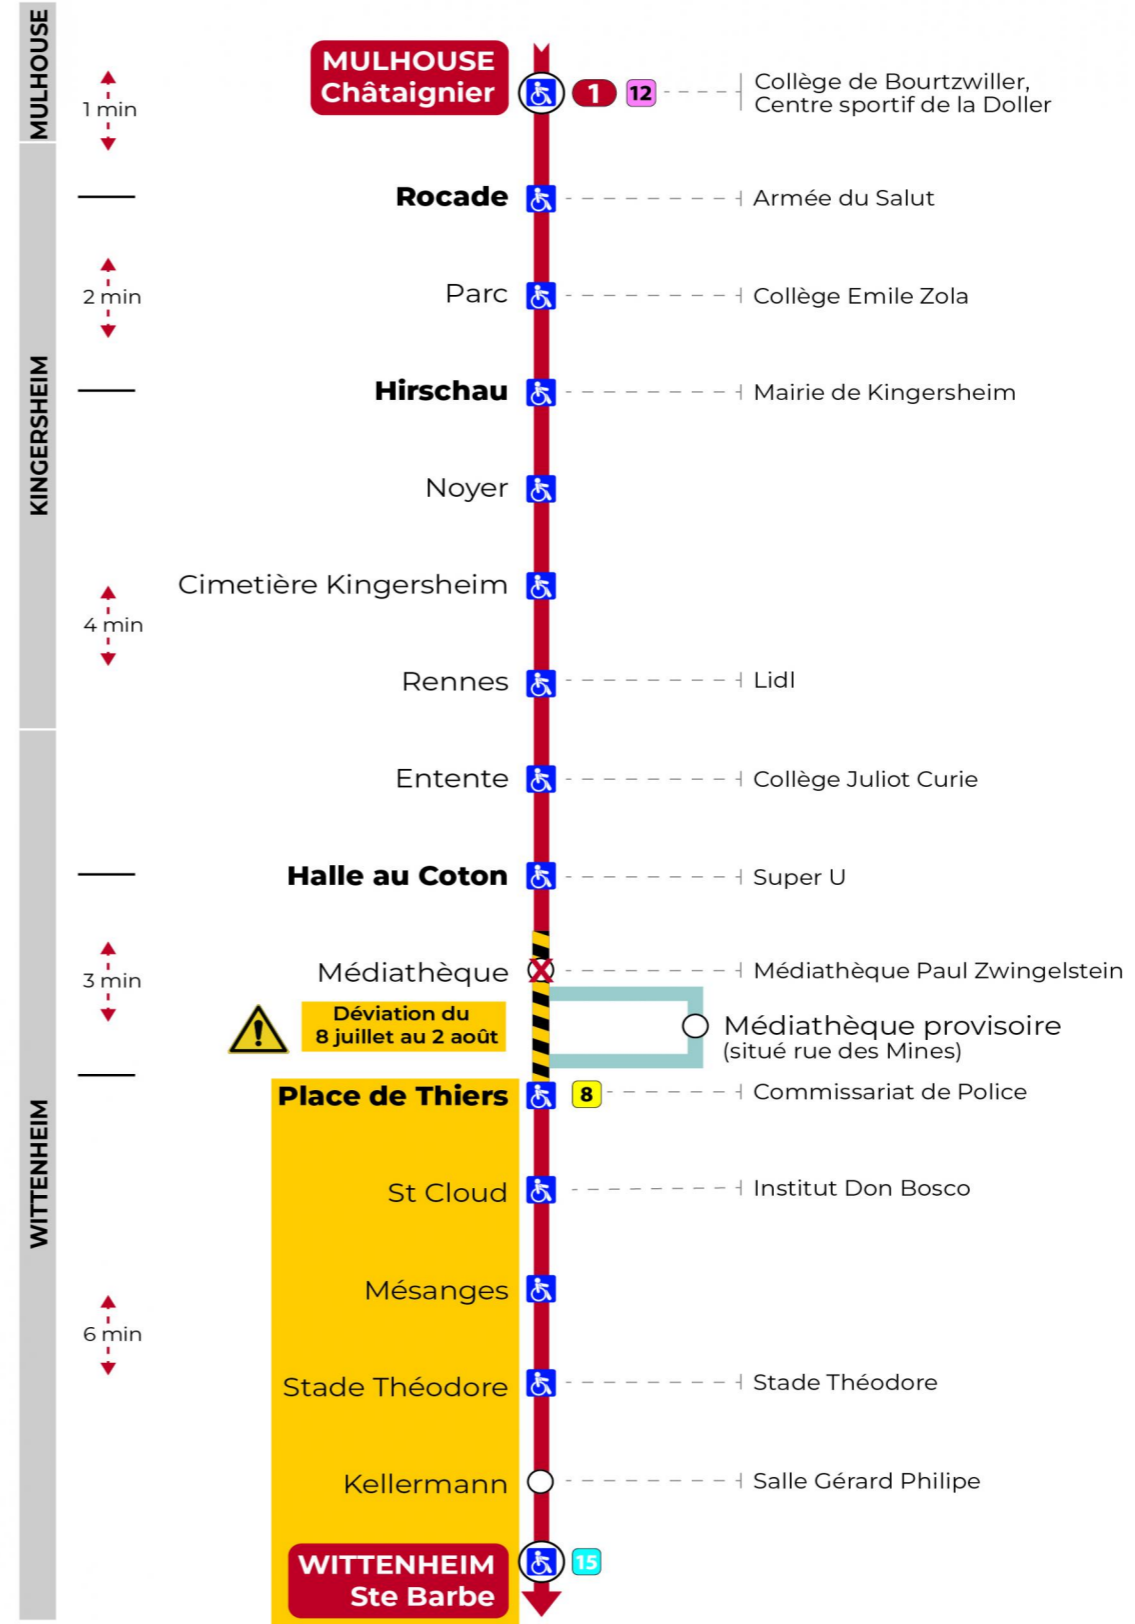

arrêt PLACE DE THIERS

direction STE BARBE

Valables du 8 juillet au 2 août 2024 inclus

Gültig vom 8. Juli bis zum 2. August 2024
Valid from July 8 to August 2, 2024

Lundi à vendredi

Montag bis Freitag
Monday to Friday

5h	6h	7h	8h	9h	10h	11h	12h	13h	14h	15h	16h	17h	18h	19h	20h	21h	22h	23h
05 ^t	07	11	11	12	12	12	12	12	12	12	12	12	12	11	13	26 ^t	01 ^t	11 ^t
21 ^t	46	26	26	27	27	27	27	27	27	27	27	27	27	26	52		36 ^t	46 ^t
39 ^t	59	41	41	42	42	42	42	42	42	42	42	42	42	41				
52 ^t		56	57	57	57	57	57	57	57	57	57	57	57	55				

t : Desserte effectuée par un véhicule 8 places (non accessibles aux usagers en fauteuil roulant)

Samedi

Samstag
Saturday

5h	6h	7h	8h	9h	10h	11h	12h	13h	14h	15h	16h	17h	18h	19h	20h	21h	22h	23h	0h
05 ^t	07	11	11	12	12	12	12	12	12	12	12	12	11	13	26 ^t	01 ^t	11 ^t	21 ^t	
39 ^t	46	26	26	27	27	27	27	27	27	27	27	27	26	52		36 ^t	46 ^t		
	59	41	41	42	42	42	42	42	42	42	42	42	41						
		56	57	57	57	57	57	57	57	57	57	57	55						

t : Desserte effectuée par un véhicule 8 places (non accessibles aux usagers en fauteuil roulant)

Le plus proche
TABAC SCREMIN
174 rue d'Ensisheim
Wittenheim

Votre bus en direct

Flashez ce QR-Code pour connaître le prochain passage en temps réel