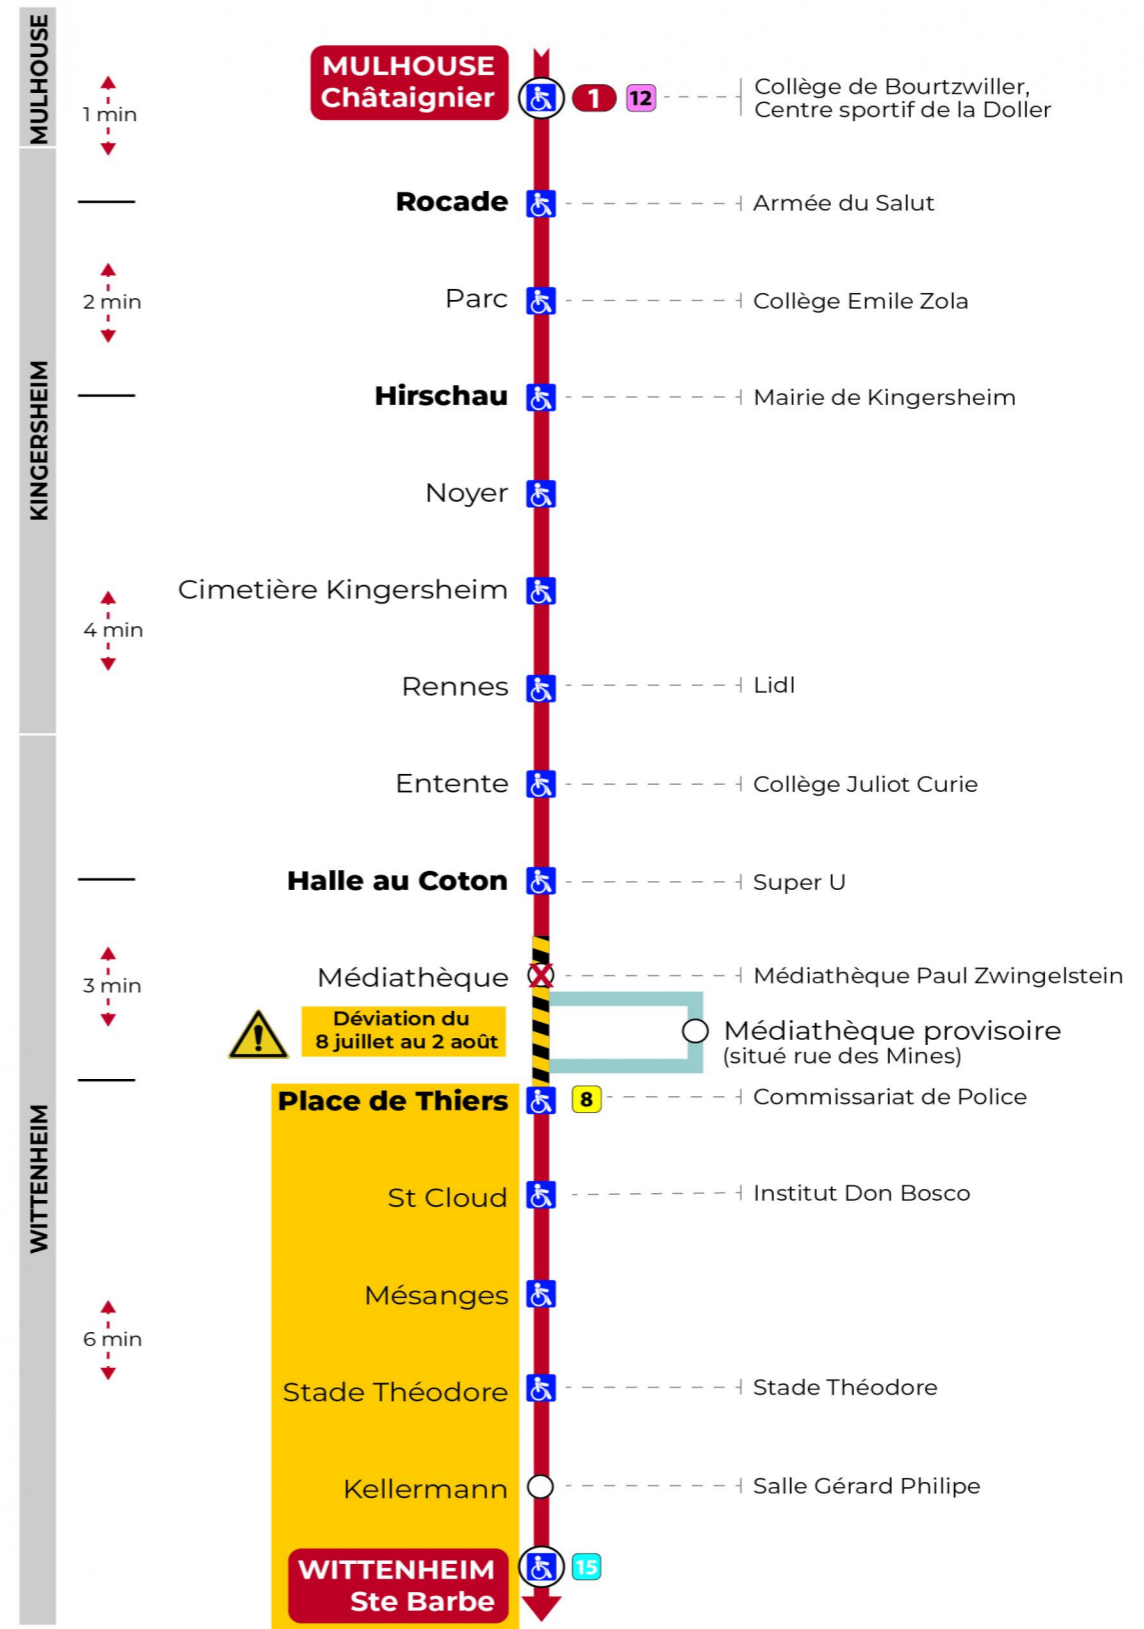

t : Desserte effectuée par un véhicule 8 places (non accessibles aux usagers en fauteuil roulant)

Samedi

Samstag
Saturday

5h	6h	7h	8h	9h	10h	11h	12h	13h	14h	15h	16h	17h	18h	19h	20h	21h	22h	23h	0h
02 ^t	04	07	07	08	08	08	08	08	08	08	08	08	08	07	09	22 ^t	32 ^t	07 ^t	17 ^t
36 ^t	42	22	22	23	23	23	23	23	23	23	23	23	23	22	48	57 ^t		42 ^t	
	55	37	37	38	38	38	38	38	38	38	38	38	38	37					
		52	53	53	53	53	53	53	53	53	53	53	53	51					

t : Desserte effectuée par un véhicule 8 places (non accessibles aux usagers en fauteuil roulant)

Dimanche et jours fériés

Sonntag und Feiertage
Sunday and bank holidays

7h	8h	9h	10h	11h	12h	13h	14h	15h	16h	17h	18h	19h	20h	21h	22h	23h
38	18	39	18	39	19	38	19	39	19	39	19	39	19	23 ^t	33 ^t	08 ^t
	58		58		59		59		59		59		57	58 ^t		43 ^t

t : Desserte effectuée par un véhicule 8 places (non accessibles aux usagers en fauteuil roulant)

Le plus proche
TABAC LE JACKPOT
63 rue du Dahlia
Kingersheim

Votre bus en direct
Flashez ce QR-Code pour connaître le prochain passage en temps réel