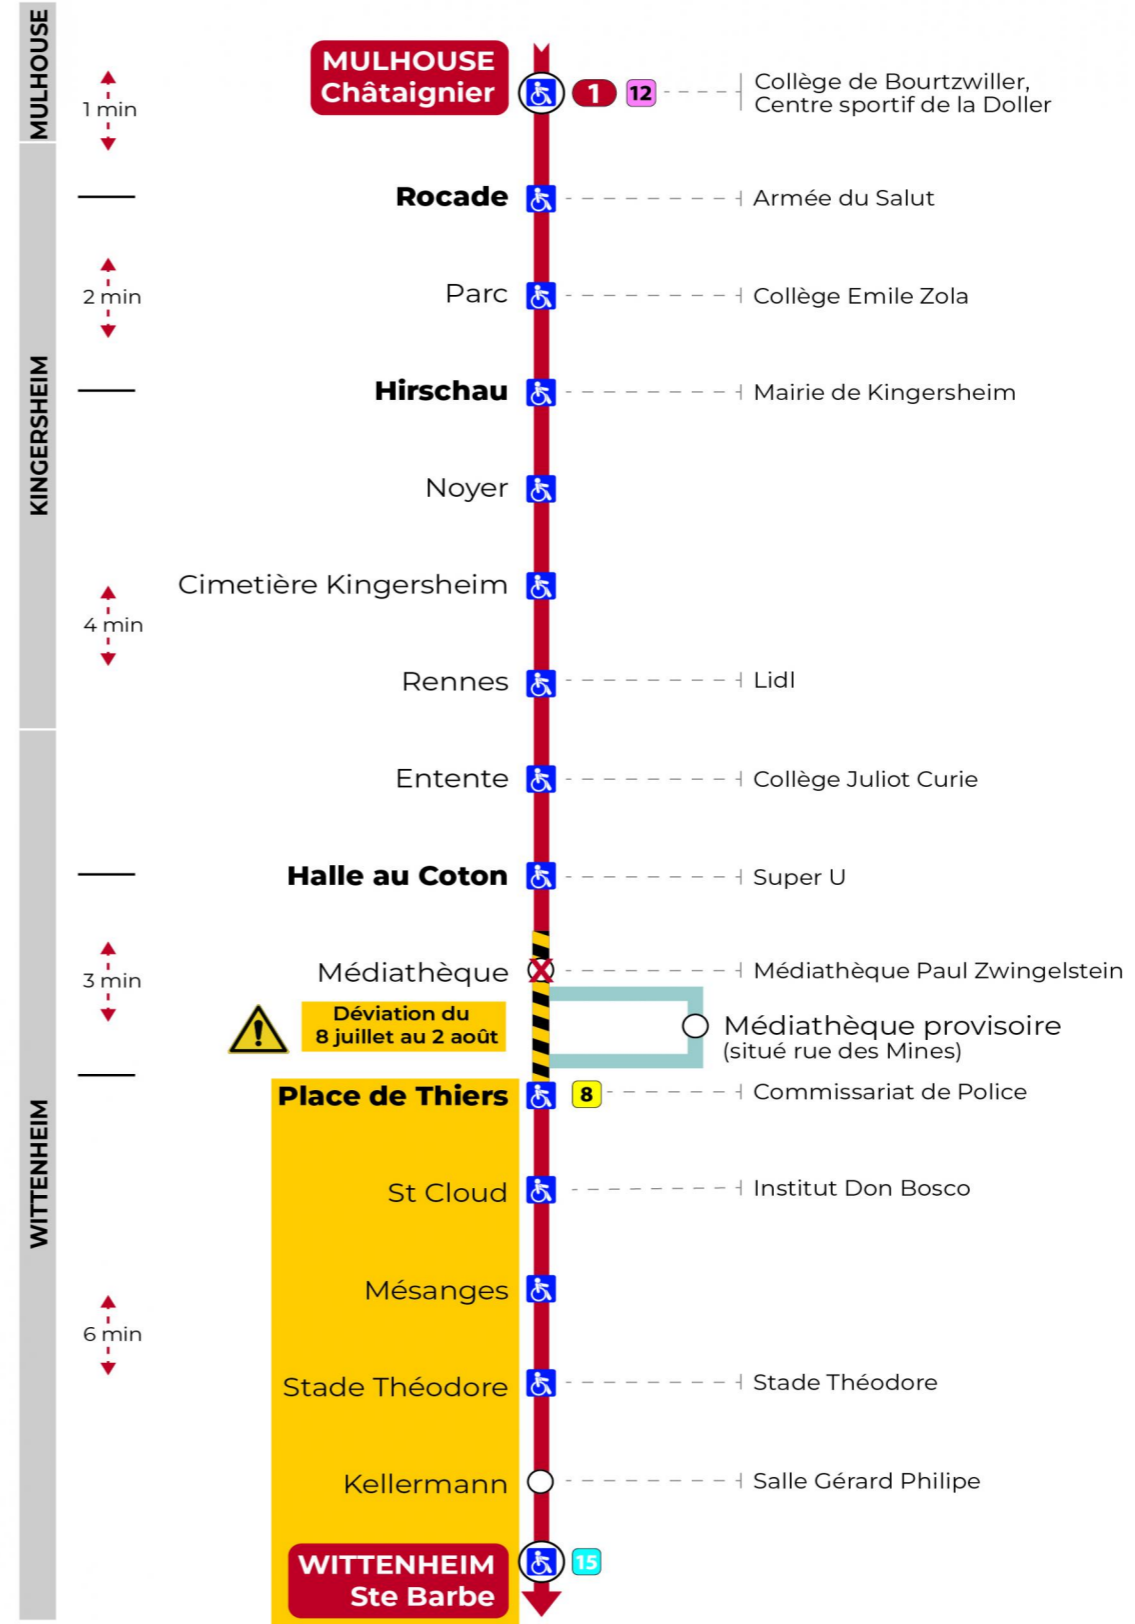

**Valables du 8 juillet au 2 août 2024 inclus**

Gültig vom 8. Juli bis zum 2. August 2024  
Valid from July 8 to August 2, 2024

**Lundi à vendredi**

Montag bis Freitag  
Monday to Friday

5h	6h	7h	8h	9h	10h	11h	12h	13h	14h	15h	16h	17h	18h	19h	20h	21h	22h	23h
01 <sup>t</sup>	03	06	06	06	06	06	06	06	06	06	06	06	06	06	08	21 <sup>t</sup>	31 <sup>t</sup>	06 <sup>t</sup>
17 <sup>t</sup>	41	21	21	21	21	21	21	21	21	21	21	21	21	21	47	56 <sup>t</sup>		41 <sup>t</sup>
35 <sup>t</sup>	54	36	36	36	36	36	36	36	36	36	36	36	36	36				
48 <sup>t</sup>		51	51	51	51	51	51	51	51	51	51	51	51	50				

t : Desserte effectuée par un véhicule 8 places (non accessibles aux usagers en fauteuil roulant)

**Samedi**

Samstag  
Saturday

5h	6h	7h	8h	9h	10h	11h	12h	13h	14h	15h	16h	17h	18h	19h	20h	21h	22h	23h	0h
01 <sup>t</sup>	03	06	06	06	06	06	06	06	06	06	06	06	06	06	08	21 <sup>t</sup>	31 <sup>t</sup>	06 <sup>t</sup>	16 <sup>t</sup>
35 <sup>t</sup>	41	21	21	21	21	21	21	21	21	21	21	21	21	21	47	56 <sup>t</sup>		41 <sup>t</sup>	
	54	36	36	36	36	36	36	36	36	36	36	36	36	36					
		51	51	51	51	51	51	51	51	51	51	51	51	50					

t : Desserte effectuée par un véhicule 8 places (non accessibles aux usagers en fauteuil roulant)

**Dimanche et jours fériés**

Sonntag und Feiertage  
Sunday and bank holidays

7h	8h	9h	10h	11h	12h	13h	14h	15h	16h	17h	18h	19h	20h	21h	22h	23h
37	17	37	16	37	17	36	17	37	17	37	17	37	17	21 <sup>t</sup>	31 <sup>t</sup>	06 <sup>t</sup>
	57		56		57		57		57		57		56	56 <sup>t</sup>		41 <sup>t</sup>

t : Desserte effectuée par un véhicule 8 places (non accessibles aux usagers en fauteuil roulant)

**Le plus proche**  
**TABAC LE JACKPOT**  
63 rue du Dahlia  
Kingersheim

**Votre bus en direct**  
Flashez ce QR-Code pour connaître le prochain passage en temps réel