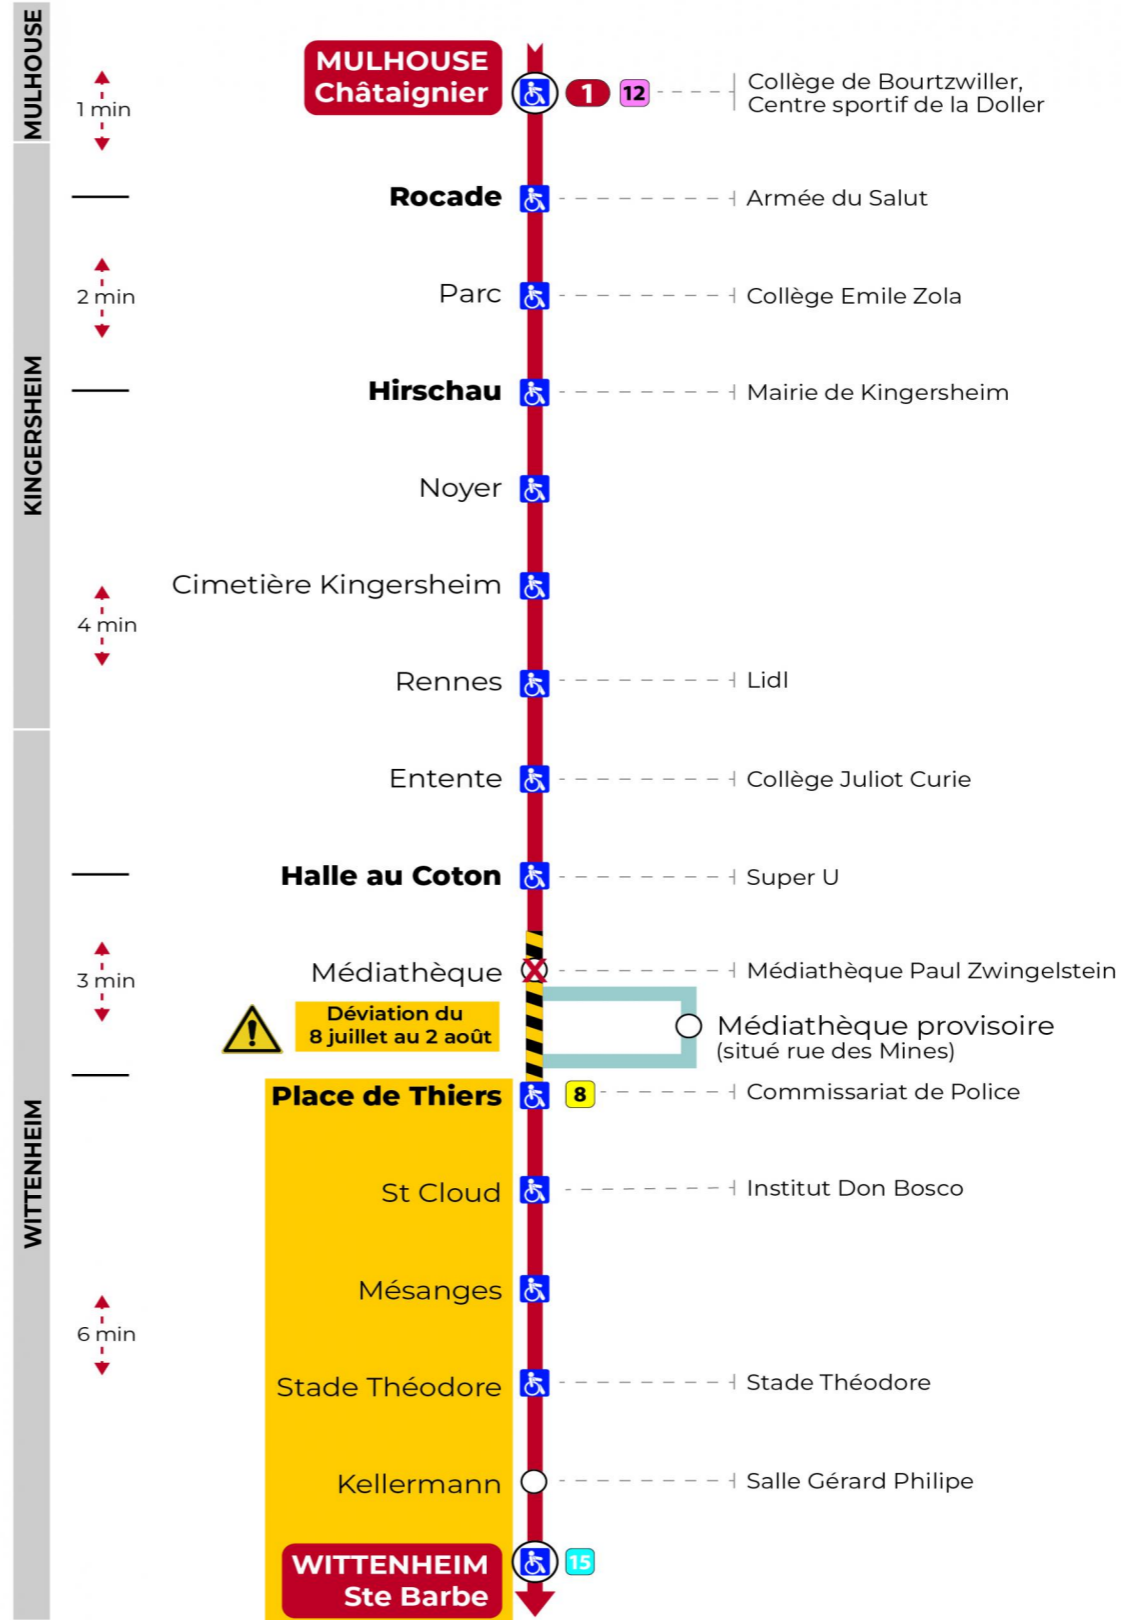

Valables du 8 juillet au 2 août 2024 inclus

Gültig vom 8. Juli bis zum 2. August 2024
Valid from July 8 to August 2, 2024

Lundi à vendredi

Montag bis Freitag
Monday to Friday

5h	6h	7h	8h	9h	10h	11h	12h	13h	14h	15h	16h	17h	18h	19h	20h	21h	22h	23h
00 ^t	02	05	05	06	06	06	06	06	06	06	06	06	06	05	07	20 ^t	30 ^t	05 ^t
16 ^t	40	20	20	21	21	21	21	21	21	21	21	21	21	20	46	55 ^t		40 ^t
34 ^t	53	35	35	36	36	36	36	36	36	36	36	36	36	35				
47 ^t		50	51	51	51	51	51	51	51	51	51	51	51	49				

t : Desserte effectuée par un véhicule 8 places (non accessibles aux usagers en fauteuil roulant)

Samedi

Samstag
Saturday

5h	6h	7h	8h	9h	10h	11h	12h	13h	14h	15h	16h	17h	18h	19h	20h	21h	22h	23h	0h
00 ^t	02	05	05	06	06	06	06	06	06	06	06	06	06	05	07	20 ^t	30 ^t	05 ^t	15 ^t
34 ^t	40	20	20	21	21	21	21	21	21	21	21	21	21	20	46	55 ^t		40 ^t	
	53	35	35	36	36	36	36	36	36	36	36	36	36	35					
		50	51	51	51	51	51	51	51	51	51	51	51	49					

t : Desserte effectuée par un véhicule 8 places (non accessibles aux usagers en fauteuil roulant)

Dimanche et jours fériés

Sonntag und Feiertage
Sunday and bank holidays

7h	8h	9h	10h	11h	12h	13h	14h	15h	16h	17h	18h	19h	20h	21h	22h	23h
36	16	37	16	37	17	36	17	37	17	37	17	37	17	21 ^t	31 ^t	06 ^t
	56		56		57		57		57		57		55	56 ^t		41 ^t

t : Desserte effectuée par un véhicule 8 places (non accessibles aux usagers en fauteuil roulant)

Le plus proche
TABAC LE JACKPOT
63 rue du Dahlia
Kingersheim

Votre bus en direct
Flashez ce QR-Code pour connaître le prochain passage en temps réel