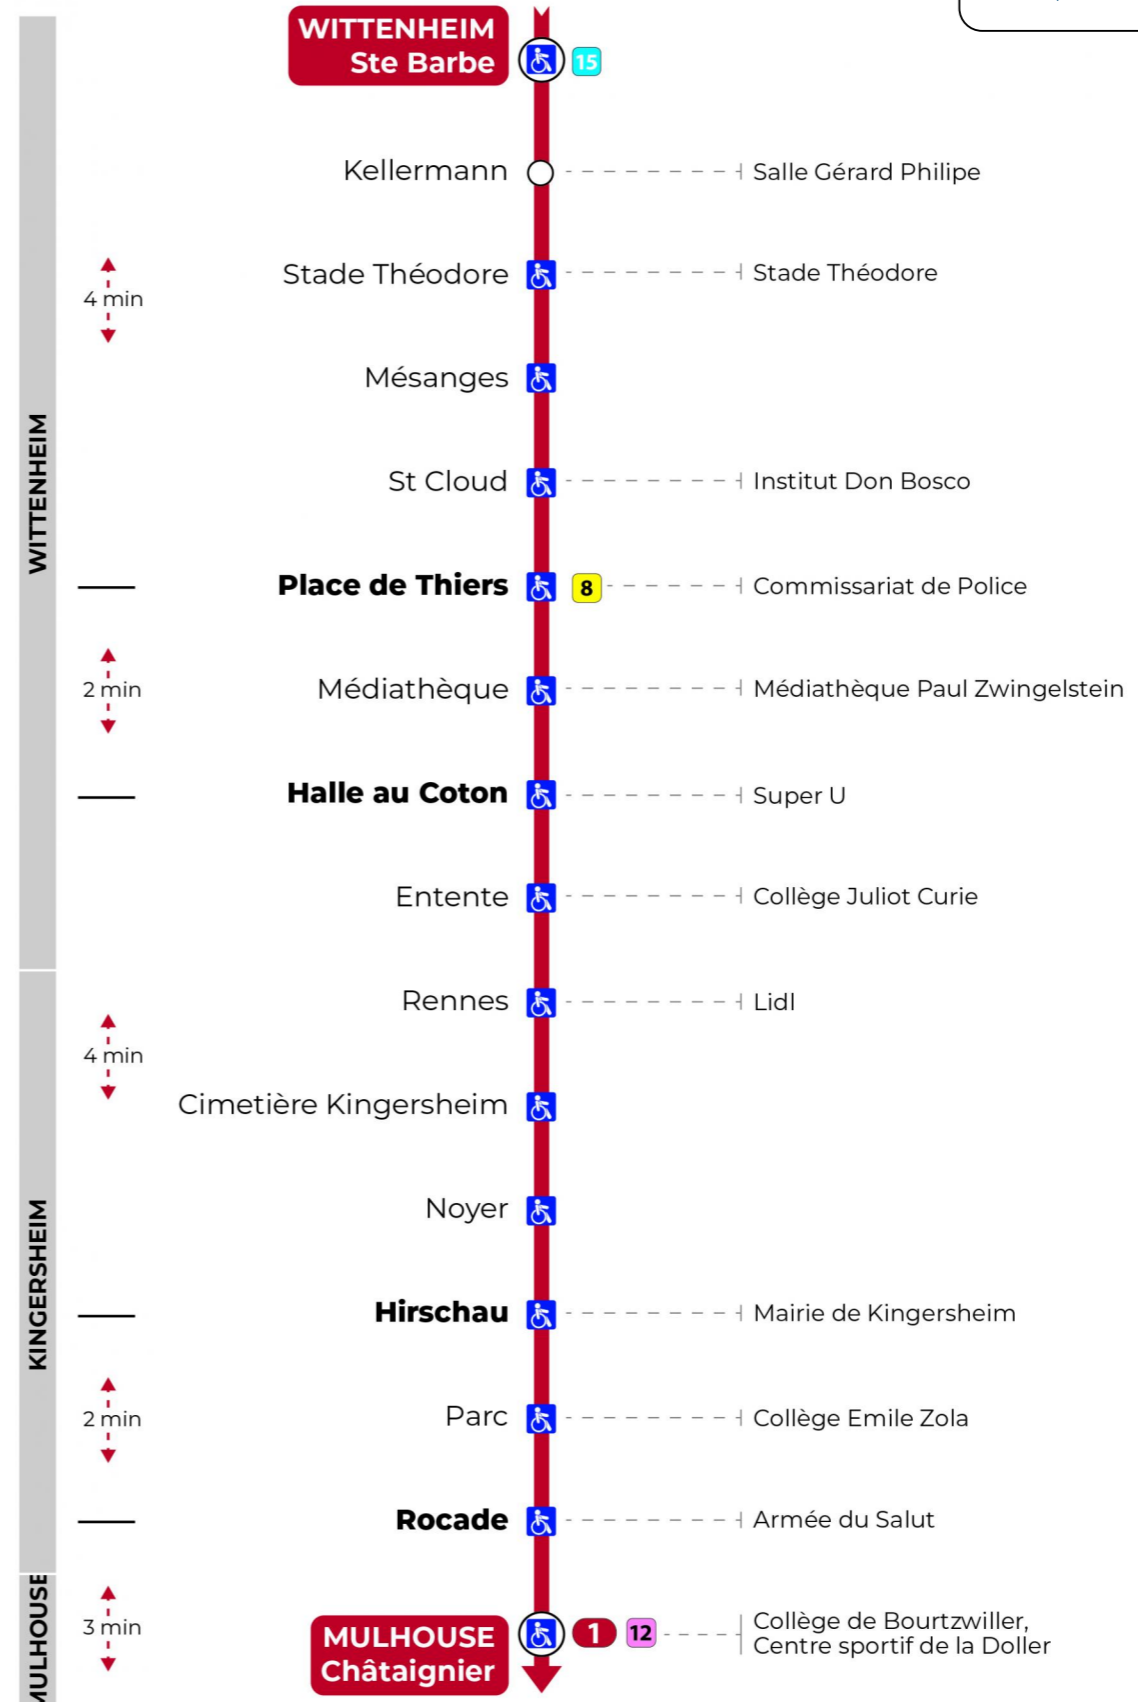

t : Desserte effectuée par un véhicule 8 places (non accessibles aux usagers en fauteuil roulant)

**Samedi**

Samstag  
Saturday

4h	5h	6h	7h	8h	9h	10h	11h	12h	13h	14h	15h	16h	17h	18h	19h	20h	21h	22h	23h	0h
43 <sup>t</sup>	25 <sup>t</sup>	25	07	07	07	07	07	07	07	07	07	07	07	07	10	02	12 <sup>t</sup>	22 <sup>t</sup>	32 <sup>t</sup>	06 <sup>t</sup>
	54 <sup>t</sup>	44	22	21	22	22	22	22	22	22	22	22	22	22	21	36	47 <sup>t</sup>	57 <sup>t</sup>		
			37	37	37	37	37	37	37	37	37	37	37	37	32					
			52	52	52	52	52	52	52	52	52	52	52	52	48					

t : Desserte effectuée par un véhicule 8 places (non accessibles aux usagers en fauteuil roulant)

**Dimanche et jours fériés**

Sonntag und Feiertage  
Sunday and bank holidays

7h	8h	9h	10h	11h	12h	13h	14h	15h	16h	17h	18h	19h	20h	21h	22h	23h
18	38	18	38	18	38	18	38	18	38	18	38	18	40	12 <sup>t</sup>	22 <sup>t</sup>	32 <sup>t</sup>
58		58		58		58		58		58		58		47 <sup>t</sup>	57 <sup>t</sup>	

t : Desserte effectuée par un véhicule 8 places (non accessibles aux usagers en fauteuil roulant)

Arrêt accessible

**Le plus proche**  
**TABAC DE LA STRUETH**  
35 rue de Guebwiller  
Kingersheim

**Votre bus en direct**

Flashez ce QR-Code pour connaître le prochain passage en temps réel