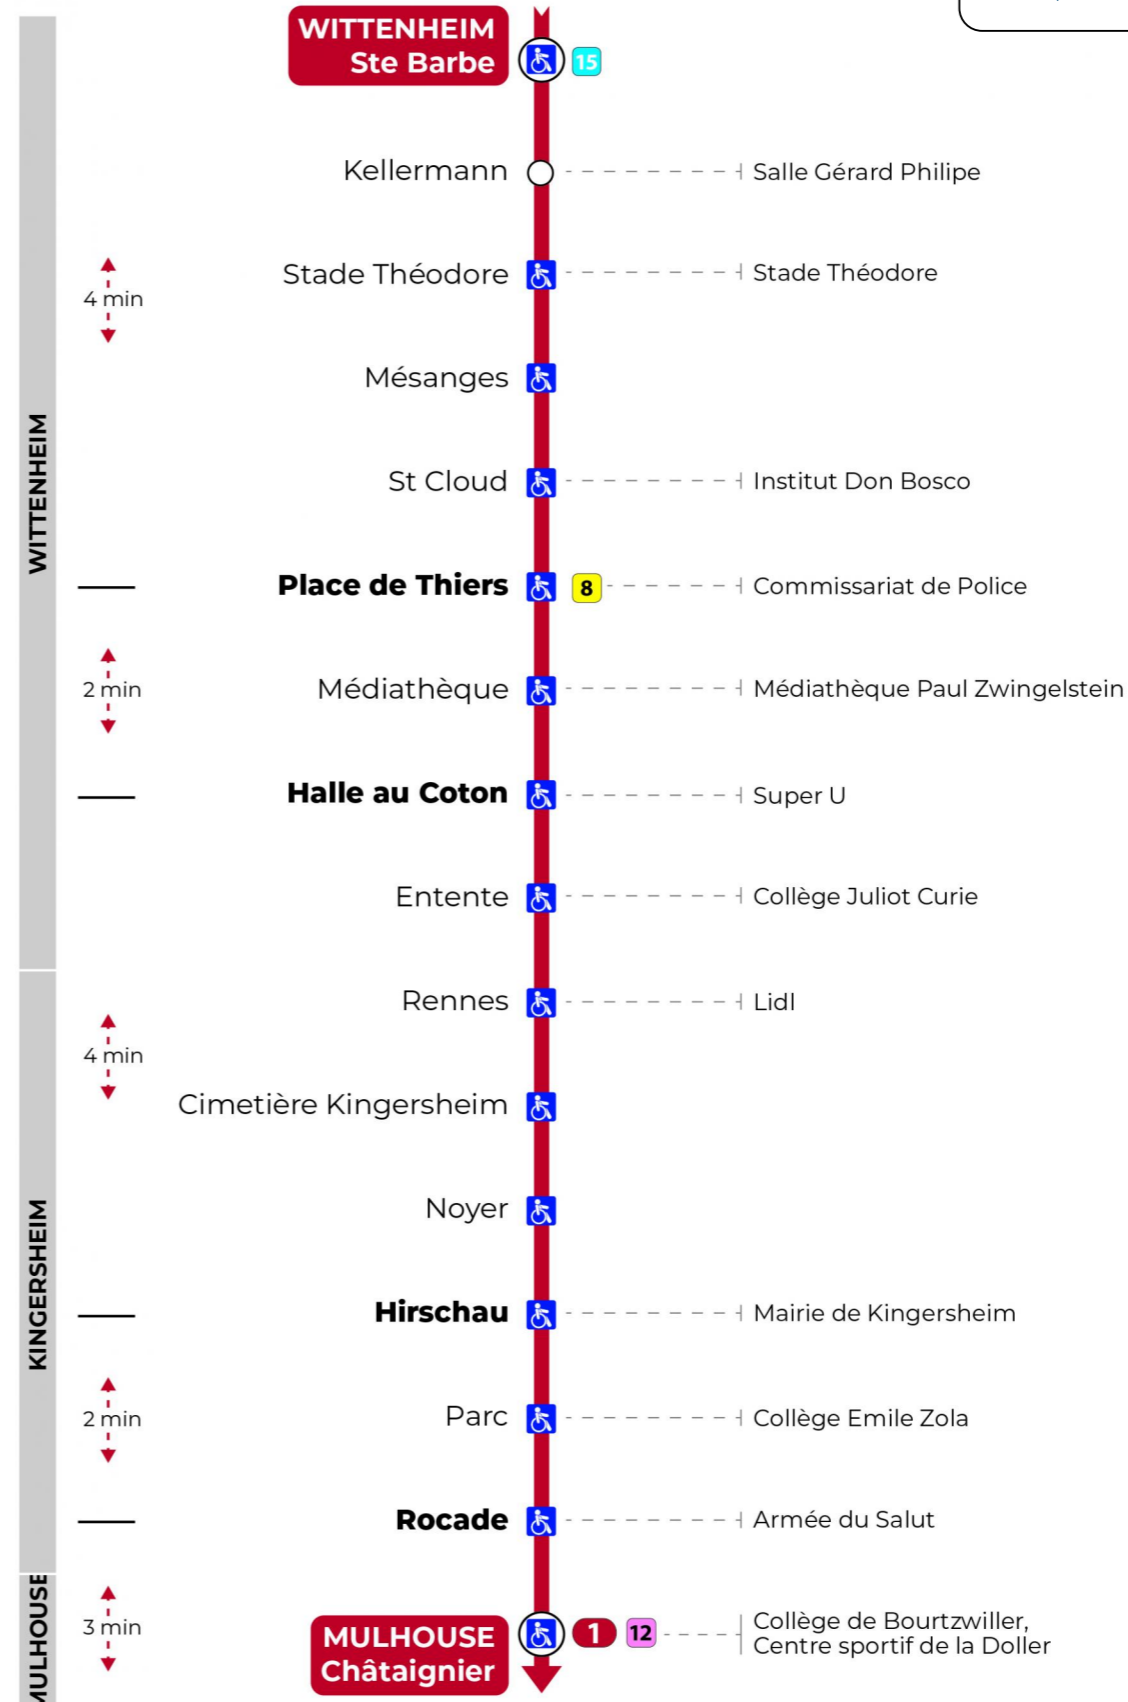

t : Desserte effectuée par un véhicule 8 places (non accessibles aux usagers en fauteuil roulant)

**Samedi**

Samstag  
Saturday

4h	5h	6h	7h	8h	9h	10h	11h	12h	13h	14h	15h	16h	17h	18h	19h	20h	21h	22h	23h	0h
42 <sup>t</sup>	24 <sup>t</sup>	24	06	06	06	06	06	06	06	06	06	06	06	06	09	01	11 <sup>t</sup>	21 <sup>t</sup>	31 <sup>t</sup>	05 <sup>t</sup>
	53 <sup>t</sup>	43	21	20	21	21	21	21	21	21	21	21	21	21	20	35	46 <sup>t</sup>	56 <sup>t</sup>		
			36	36	36	36	36	36	36	36	36	36	36	36	31					
			51	51	51	51	51	51	51	51	51	51	51	51	47					

t : Desserte effectuée par un véhicule 8 places (non accessibles aux usagers en fauteuil roulant)

**Dimanche et jours fériés**

Sonntag und Feiertage  
Sunday and bank holidays

7h	8h	9h	10h	11h	12h	13h	14h	15h	16h	17h	18h	19h	20h	21h	22h	23h
17	37	17	37	17	37	17	37	17	37	17	37	17	39	11 <sup>t</sup>	21 <sup>t</sup>	31 <sup>t</sup>
57		57		57		57		57		57		57		46 <sup>t</sup>	56 <sup>t</sup>	

t : Desserte effectuée par un véhicule 8 places (non accessibles aux usagers en fauteuil roulant)

Arrêt accessible

**Point de vente Soléa**  
**Le plus proche**  
**TABAC LE JACKPOT**  
63 rue du Dahlia  
Kingersheim

**Votre bus en direct**  
Flashez ce QR-Code pour connaître le prochain passage en temps réel