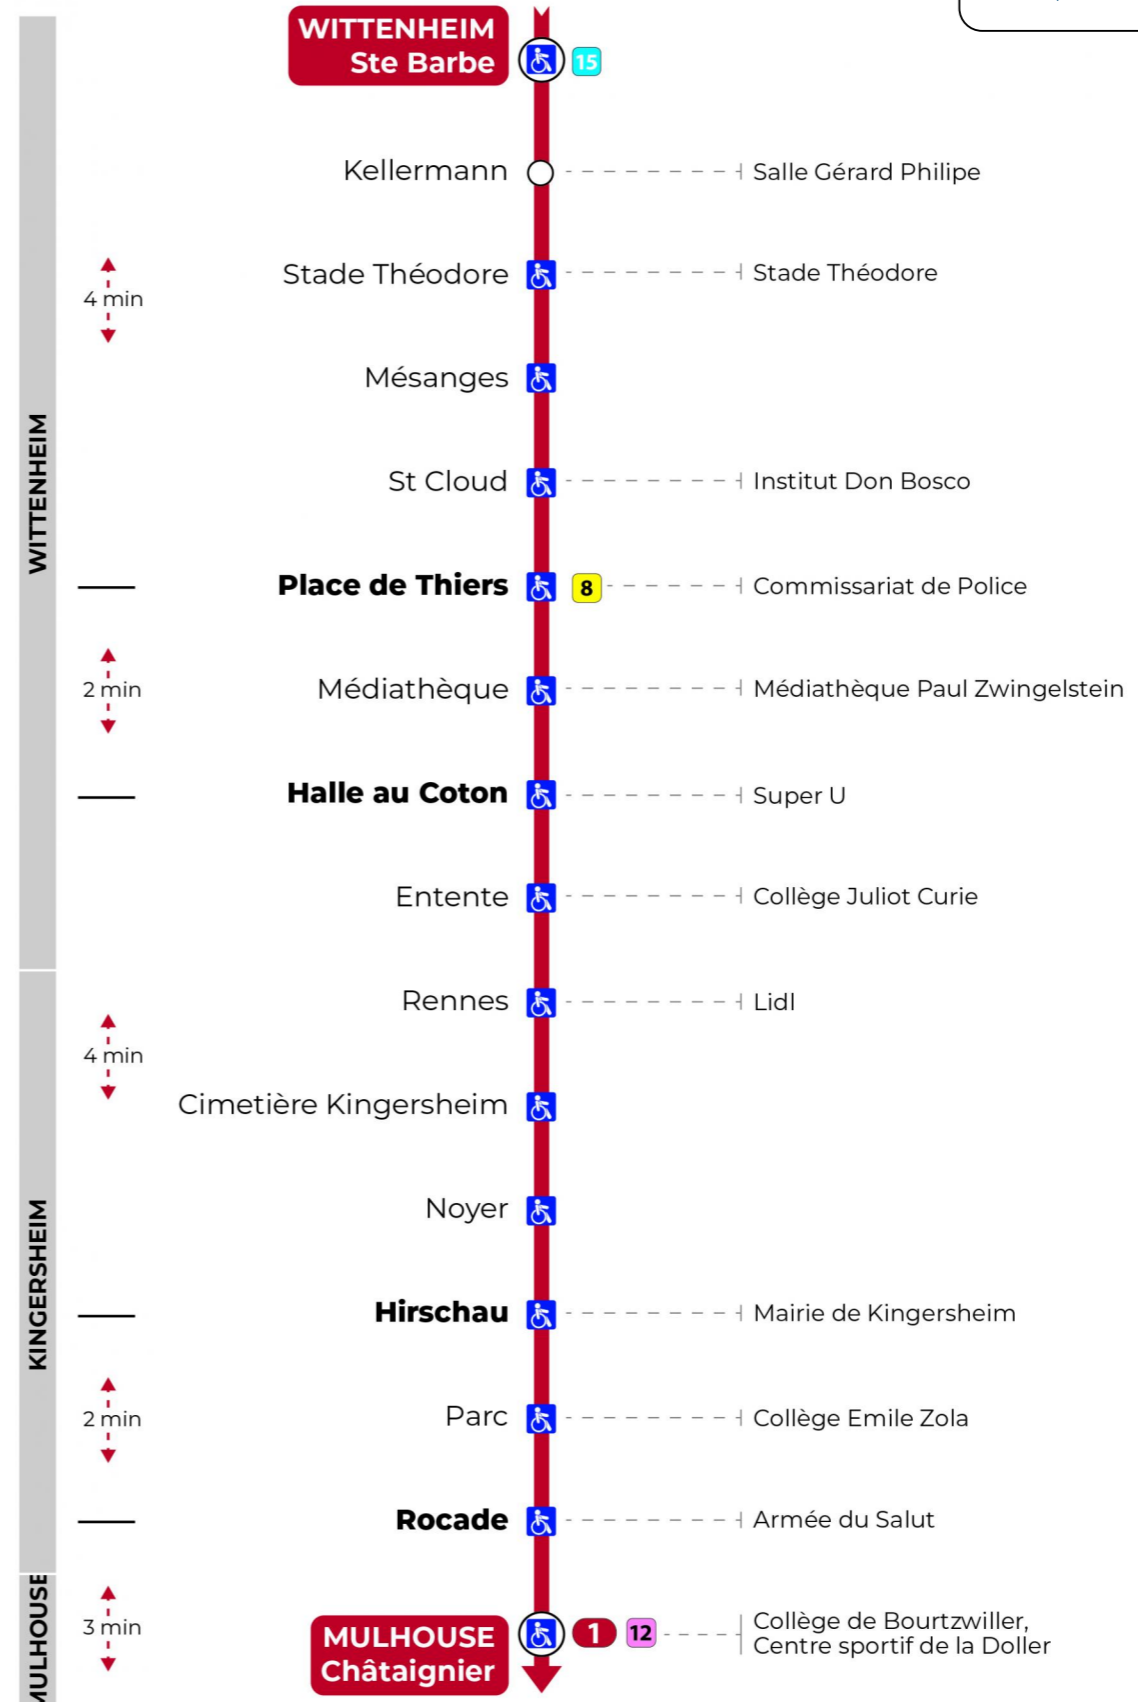

Valables du 8 juillet au 2 août 2024 inclus

Gültig vom 8. Juli bis zum 2. August 2024
Valid from July 8 to August 2, 2024

Lundi à vendredi

Montag bis Freitag
Monday to Friday

4h	5h	6h	7h	8h	9h	10h	11h	12h	13h	14h	15h	16h	17h	18h	19h	20h	21h	22h	23h
41 ^t	00 ^t	23	05	05	05	05	05	05	05	05	05	05	05	05	08	00	10 ^t	20 ^t	30 ^t
	23 ^t	42	20	19	20	20	20	20	20	20	20	20	20	20	19	34	45 ^t	55 ^t	
	37 ^t		35	35	35	35	35	35	35	35	35	35	35	35	30				
	52 ^t		50	50	50	50	50	50	50	50	50	50	50	50	46				

t : Desserte effectuée par un véhicule 8 places (non accessibles aux usagers en fauteuil roulant)

Samedi

Samstag
Saturday

4h	5h	6h	7h	8h	9h	10h	11h	12h	13h	14h	15h	16h	17h	18h	19h	20h	21h	22h	23h	0h
41 ^t	23 ^t	23	05	05	05	05	05	05	05	05	05	05	05	05	08	00	10 ^t	20 ^t	30 ^t	04 ^t
	52 ^t	42	20	19	20	20	20	20	20	20	20	20	20	20	19	34	45 ^t	55 ^t		
			35	35	35	35	35	35	35	35	35	35	35	35	30					
			50	50	50	50	50	50	50	50	50	50	50	50	46					

t : Desserte effectuée par un véhicule 8 places (non accessibles aux usagers en fauteuil roulant)

Dimanche et jours fériés

Sonntag und Feiertage
Sunday and bank holidays

7h	8h	9h	10h	11h	12h	13h	14h	15h	16h	17h	18h	19h	20h	21h	22h	23h
16	36	16	36	16	36	16	36	16	36	16	36	16	38	10 ^t	20 ^t	30 ^t
56		56		56		56		56		56		56		45 ^t	55 ^t	

t : Desserte effectuée par un véhicule 8 places (non accessibles aux usagers en fauteuil roulant)

Arrêt accessible

Le plus proche
TABAC LE JACKPOT
63 rue du Dahlia
Kingersheim

Votre bus en direct
Flashez ce QR-Code pour connaître le prochain passage en temps réel