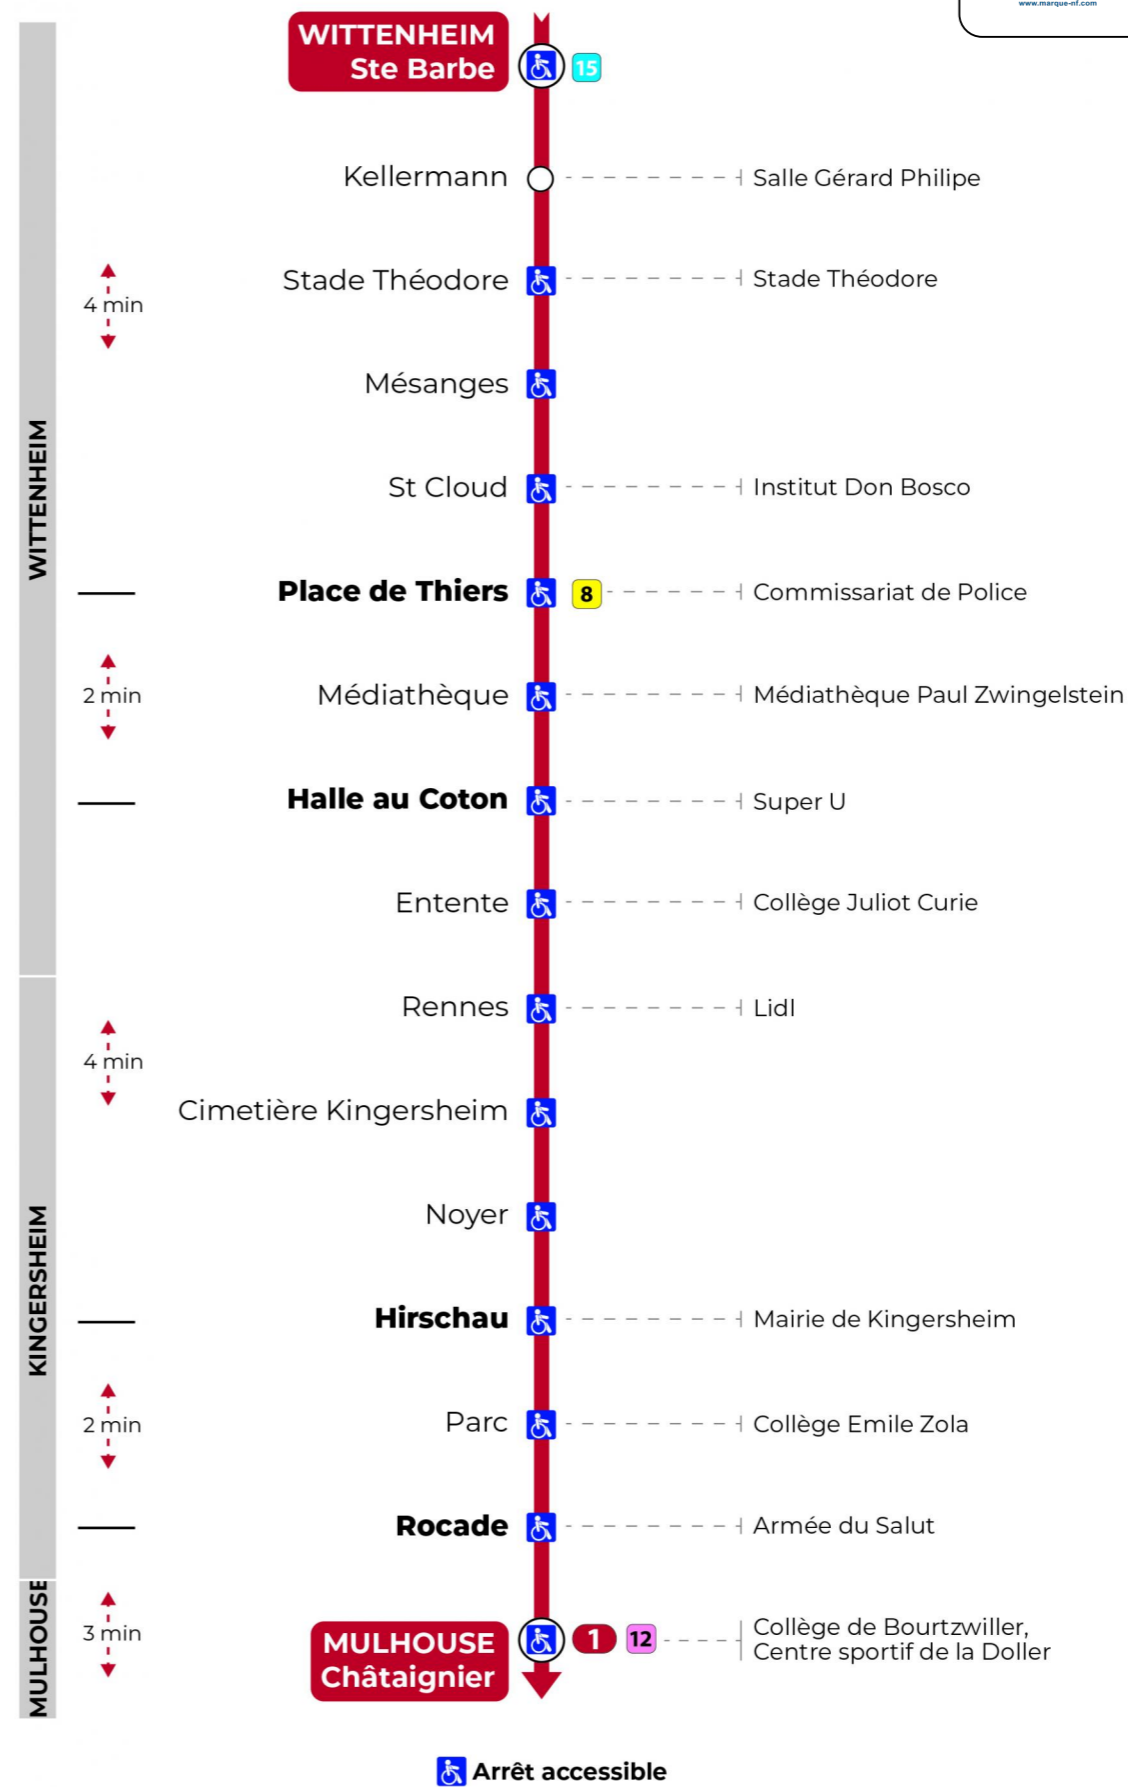

Valables du 8 juillet au 2 août 2024 inclus

Gültig vom 8. Juli bis zum 2. August 2024
Valid from July 8 to August 2, 2024

Lundi à vendredi

Montag bis Freitag
Monday to Friday

4h	5h	6h	7h	8h	9h	10h	11h	12h	13h	14h	15h	16h	17h	18h	19h	20h	21h	22h	23h
41 ^t	00 ^t	23	05	04	04	04	04	04	04	04	04	04	04	04	07	00	10 ^t	20 ^t	30 ^t
	23 ^t	42	20	18	19	19	19	19	19	19	19	19	19	19	18	34	45 ^t	55 ^t	
	37 ^t		35	34	34	34	34	34	34	34	34	34	34	34	30				
	52 ^t		50	49	49	49	49	49	49	49	49	49	49	49	46				

t : Desserte effectuée par un véhicule 8 places (non accessibles aux usagers en fauteuil roulant)

Samedi

Samstag
Saturday

4h	5h	6h	7h	8h	9h	10h	11h	12h	13h	14h	15h	16h	17h	18h	19h	20h	21h	22h	23h	0h
41 ^t	23 ^t	23	05	04	04	04	04	04	04	04	04	04	04	04	07	00	10 ^t	20 ^t	30 ^t	04 ^t
	52 ^t	42	20	18	19	19	19	19	19	19	19	19	19	19	18	34	45 ^t	55 ^t		
			35	34	34	34	34	34	34	34	34	34	34	34	30					
			50	49	49	49	49	49	49	49	49	49	49	49	46					

t : Desserte effectuée par un véhicule 8 places (non accessibles aux usagers en fauteuil roulant)

Dimanche et jours fériés

Sonntag und Feiertage
Sunday and bank holidays

7h	8h	9h	10h	11h	12h	13h	14h	15h	16h	17h	18h	19h	20h	21h	22h	23h
16	36	16	35	15	35	15	35	15	35	15	36	16	38	10 ^t	20 ^t	30 ^t
56		55		55		55		55		56		56		45 ^t	55 ^t	

t : Desserte effectuée par un véhicule 8 places (non accessibles aux usagers en fauteuil roulant)

Le plus proche
TABAC LE JACKPOT
63 rue du Dahlia
Kingersheim

Votre bus en direct

Flashez ce QR-Code pour connaître le prochain passage en temps réel