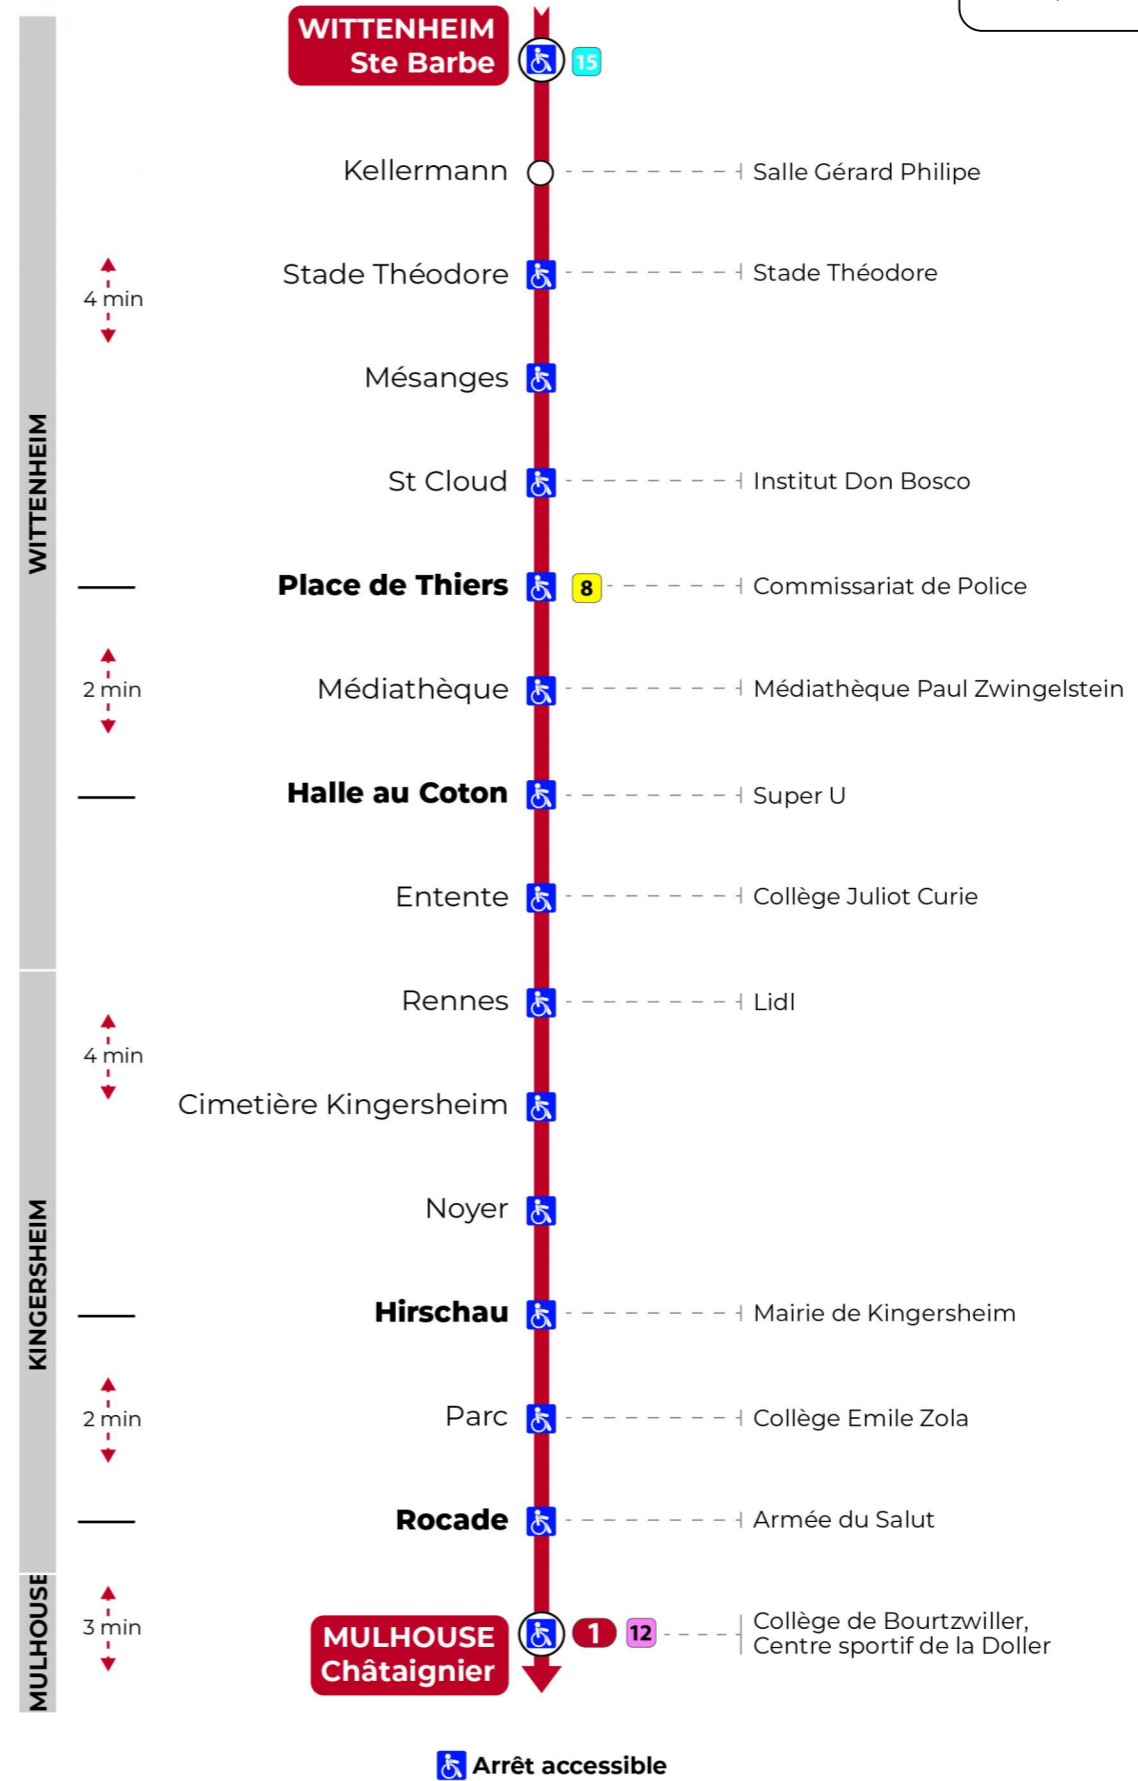

Valables du 8 juillet au 2 août 2024 inclus

Gültig vom 8. Juli bis zum 2. August 2024
Valid from July 8 to August 2, 2024

Lundi à vendredi

Montag bis Freitag
Monday to Friday

4h	5h	6h	7h	8h	9h	10h	11h	12h	13h	14h	15h	16h	17h	18h	19h	20h	21h	22h	23h
38 ^t	20 ^t	20	01	00	00	00	00	00	01	00	00	00	00	00	03	31	07 ^t	17 ^t	27 ^t
57 ^t	34 ^t	39	16	14	15	15	15	15	15	15	15	15	15	15	15		42 ^t	52 ^t	
	49 ^t		31	30	30	30	30	30	30	30	30	30	30	30	27				
			46	45	45	45	45	46	45	45	45	45	45	45	43				
														57					

t : Desserte effectuée par un véhicule 8 places (non accessibles aux usagers en fauteuil roulant)

Samedi

Samstag
Saturday

4h	5h	6h	7h	8h	9h	10h	11h	12h	13h	14h	15h	16h	17h	18h	19h	20h	21h	22h	23h	0h
38 ^t	20 ^t	20	01	00	00	00	00	00	01	00	00	00	00	00	03	31	07 ^t	17 ^t	27 ^t	01 ^t
	49 ^t	39	16	14	15	15	15	15	15	15	15	15	15	15	15		42 ^t	52 ^t		
			31	30	30	30	30	30	30	30	30	30	30	30	27					
			46	45	45	45	45	46	45	45	45	45	45	45	43					
														57						

t : Desserte effectuée par un véhicule 8 places (non accessibles aux usagers en fauteuil roulant)

Dimanche et jours fériés

Sonntag und Feiertage
Sunday and bank holidays

7h	8h	9h	10h	11h	12h	13h	14h	15h	16h	17h	18h	19h	20h	21h	22h	23h
13	33	13	32	12	32	12	32	12	32	12	33	13	35	07 ^t	17 ^t	27 ^t
53		52		52		52		52		53		53		42 ^t	52 ^t	

t : Desserte effectuée par un véhicule 8 places (non accessibles aux usagers en fauteuil roulant)

Arrêt accessible

Le plus proche
TABAC LE JACKPOT
63 rue du Dahlia
Kingersheim

Votre bus en direct
Flashez ce QR-Code pour connaître le prochain passage en temps réel