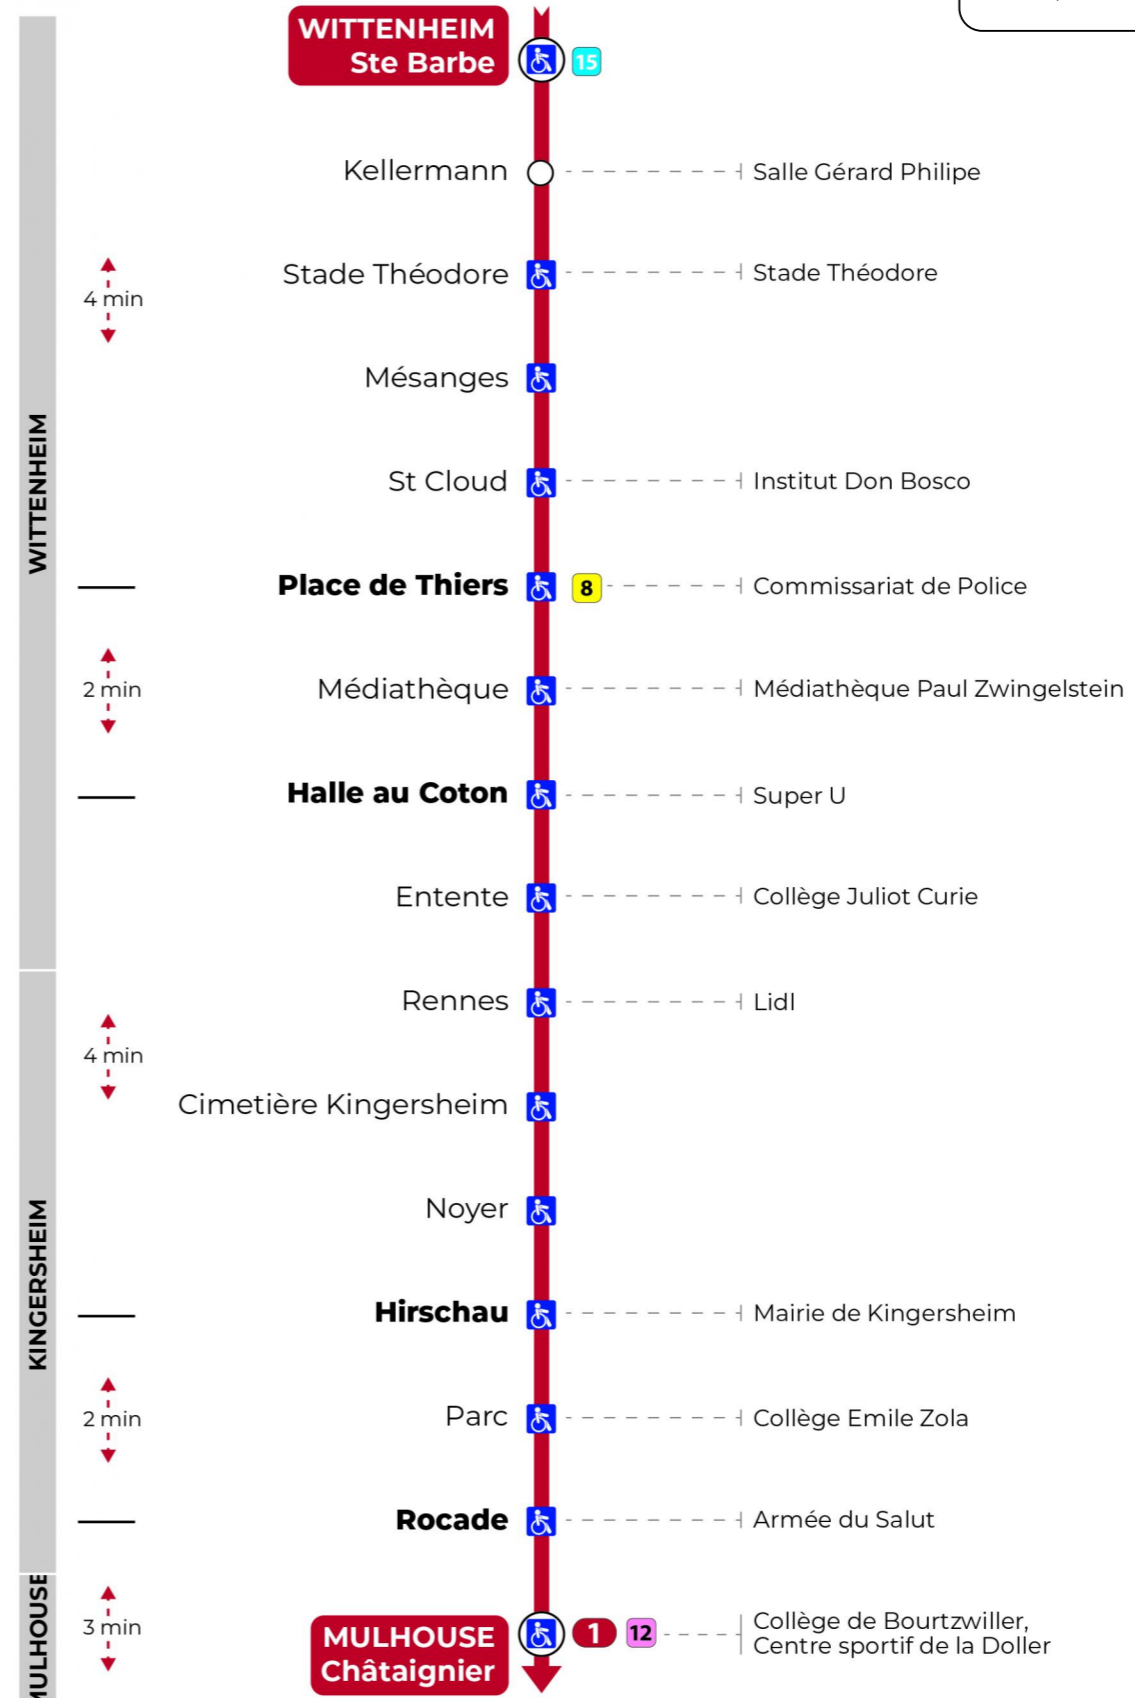

**Valables du 8 juillet au 2 août 2024 inclus**

Gültig vom 8. Juli bis zum 2. August 2024  
Valid from July 8 to August 2, 2024

**Lundi à vendredi**

Montag bis Freitag  
Monday to Friday

4h	5h	6h	7h	8h	9h	10h	11h	12h	13h	14h	15h	16h	17h	18h	19h	20h	21h	22h	23h
36 <sup>t</sup>	18 <sup>t</sup>	18	14	12	13	13	13	13	13	13	13	13	13	13	01	29	05 <sup>t</sup>	15 <sup>t</sup>	25 <sup>t</sup>
55 <sup>t</sup>	32 <sup>t</sup>	37	29	28	28	28	28	28	28	28	28	28	28	28	13		40 <sup>t</sup>	50 <sup>t</sup>	
	47 <sup>t</sup>	59	44	43	43	43	43	44	43	43	43	43	43	43	25				
			58	58	58	58	58	59	58	58	58	58	58	58	41				
															55				

t : Desserte effectuée par un véhicule 8 places (non accessibles aux usagers en fauteuil roulant)

**Samedi**

Samstag  
Saturday

4h	5h	6h	7h	8h	9h	10h	11h	12h	13h	14h	15h	16h	17h	18h	19h	20h	21h	22h	23h
36 <sup>t</sup>	18 <sup>t</sup>	18	14	12	13	13	13	13	13	13	13	13	13	13	01	29	05 <sup>t</sup>	15 <sup>t</sup>	25 <sup>t</sup>
	47 <sup>t</sup>	37	29	28	28	28	28	28	28	28	28	28	28	28	13		40 <sup>t</sup>	50 <sup>t</sup>	59 <sup>t</sup>
		59	44	43	43	43	43	44	43	43	43	43	43	43	25				
			58	58	58	58	58	59	58	58	58	58	58	58	41				
															55				

t : Desserte effectuée par un véhicule 8 places (non accessibles aux usagers en fauteuil roulant)

Arrêt accessible

**Le plus proche**  
**TABAC SCREMIN**  
174 rue d'Ensisheim  
Wittenheim

**Votre bus en direct**

Flashez ce QR-Code pour connaître le prochain passage en temps réel