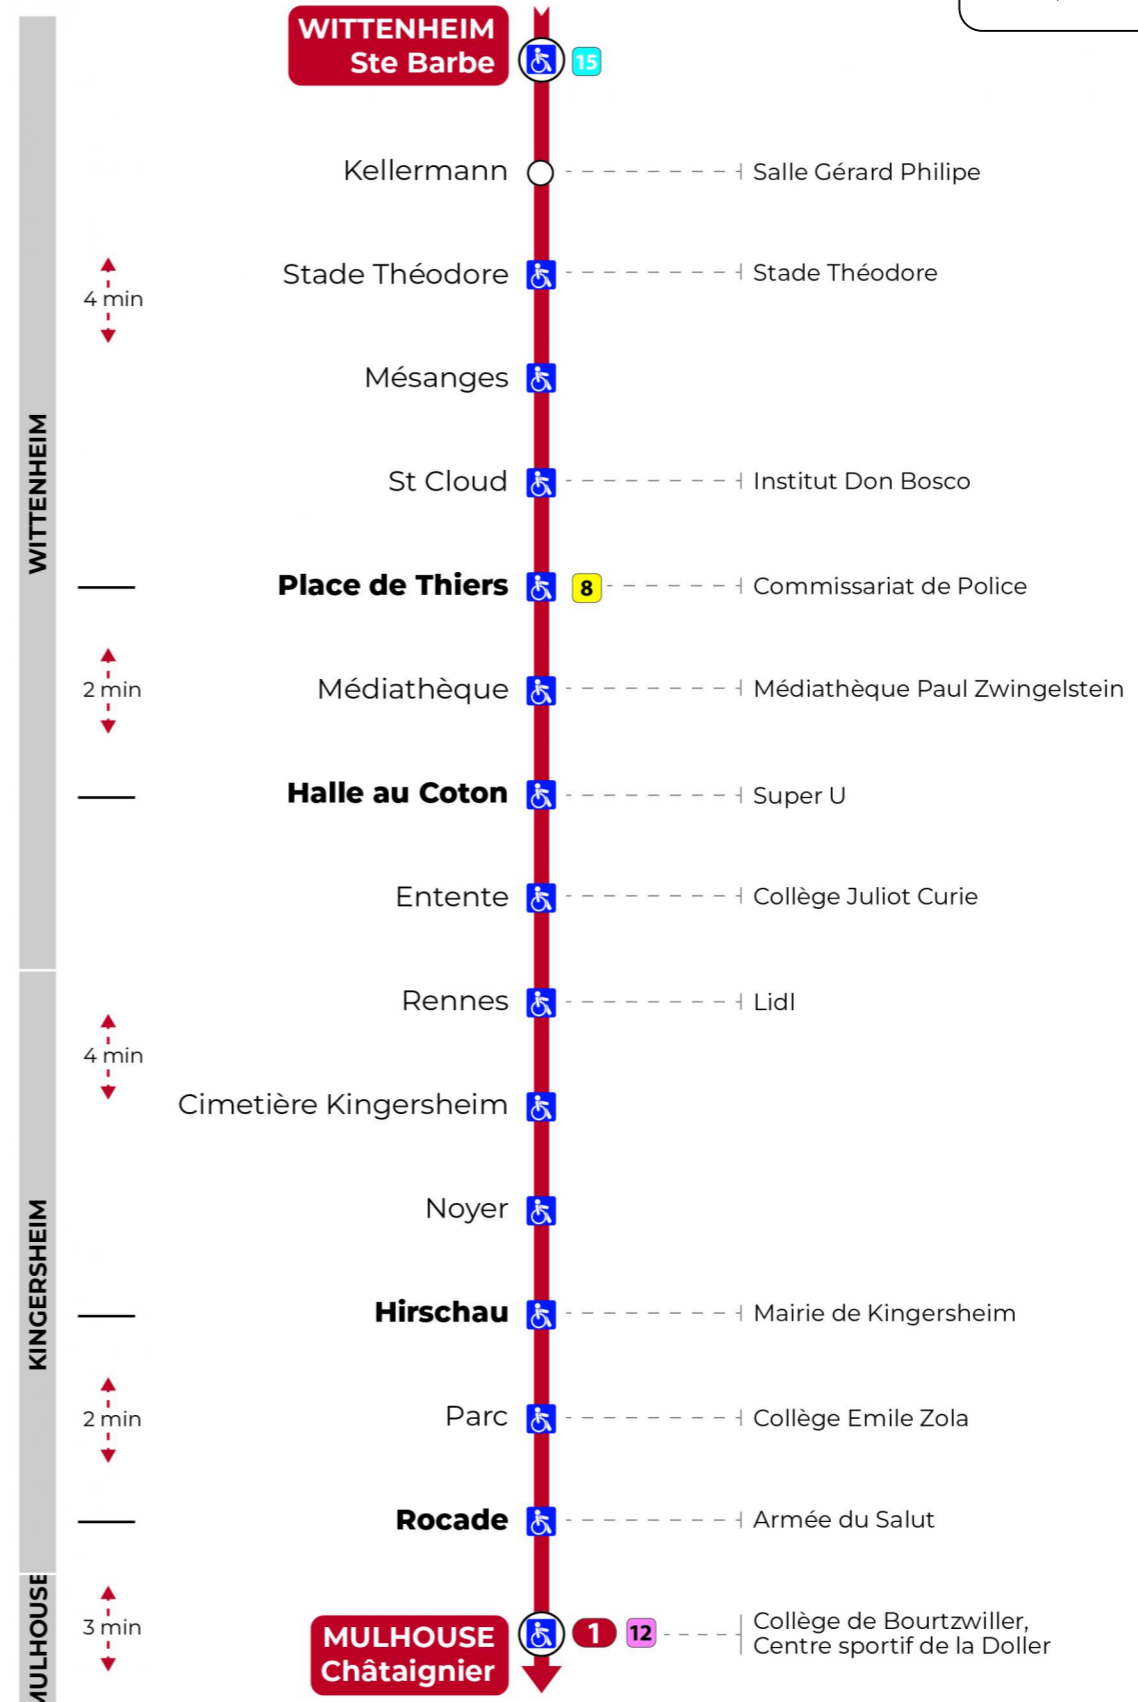

**Valables du 8 juillet au 2 août 2024 inclus**

Gültig vom 8. Juli bis zum 2. August 2024  
Valid from July 8 to August 2, 2024

**Lundi à vendredi**

Montag bis Freitag  
Monday to Friday

4h	5h	6h	7h	8h	9h	10h	11h	12h	13h	14h	15h	16h	17h	18h	19h	20h	21h	22h	23h
35 <sup>t</sup>	17 <sup>t</sup>	17	13	11	12	12	12	12	12	12	12	12	12	12	00	28	04 <sup>t</sup>	14 <sup>t</sup>	24 <sup>t</sup>
54 <sup>t</sup>	31 <sup>t</sup>	36	28	27	27	27	27	27	27	27	27	27	27	27	12		39 <sup>t</sup>	49 <sup>t</sup>	
	46 <sup>t</sup>	58	43	42	42	42	42	43	42	42	42	42	42	42	24				
			57	57	57	57	57	58	57	57	57	57	57	57	40				
															54				

t : Desserte effectuée par un véhicule 8 places (non accessibles aux usagers en fauteuil roulant)

**Samedi**

Samstag  
Saturday

4h	5h	6h	7h	8h	9h	10h	11h	12h	13h	14h	15h	16h	17h	18h	19h	20h	21h	22h	23h
35 <sup>t</sup>	17 <sup>t</sup>	17	13	11	12	12	12	12	12	12	12	12	12	12	00	28	04 <sup>t</sup>	14 <sup>t</sup>	24 <sup>t</sup>
	46 <sup>t</sup>	36	28	27	27	27	27	27	27	27	27	27	27	27	12		39 <sup>t</sup>	49 <sup>t</sup>	58 <sup>t</sup>
		58	43	42	42	42	42	43	42	42	42	42	42	42	24				
			57	57	57	57	57	58	57	57	57	57	57	57	40				
															54				

t : Desserte effectuée par un véhicule 8 places (non accessibles aux usagers en fauteuil roulant)

Arrêt accessible

**Le plus proche**  
**TABAC SCREMIN**  
174 rue d'Ensisheim  
Wittenheim

**Votre bus en direct**

Flashez ce QR-Code pour connaître le prochain passage en temps réel