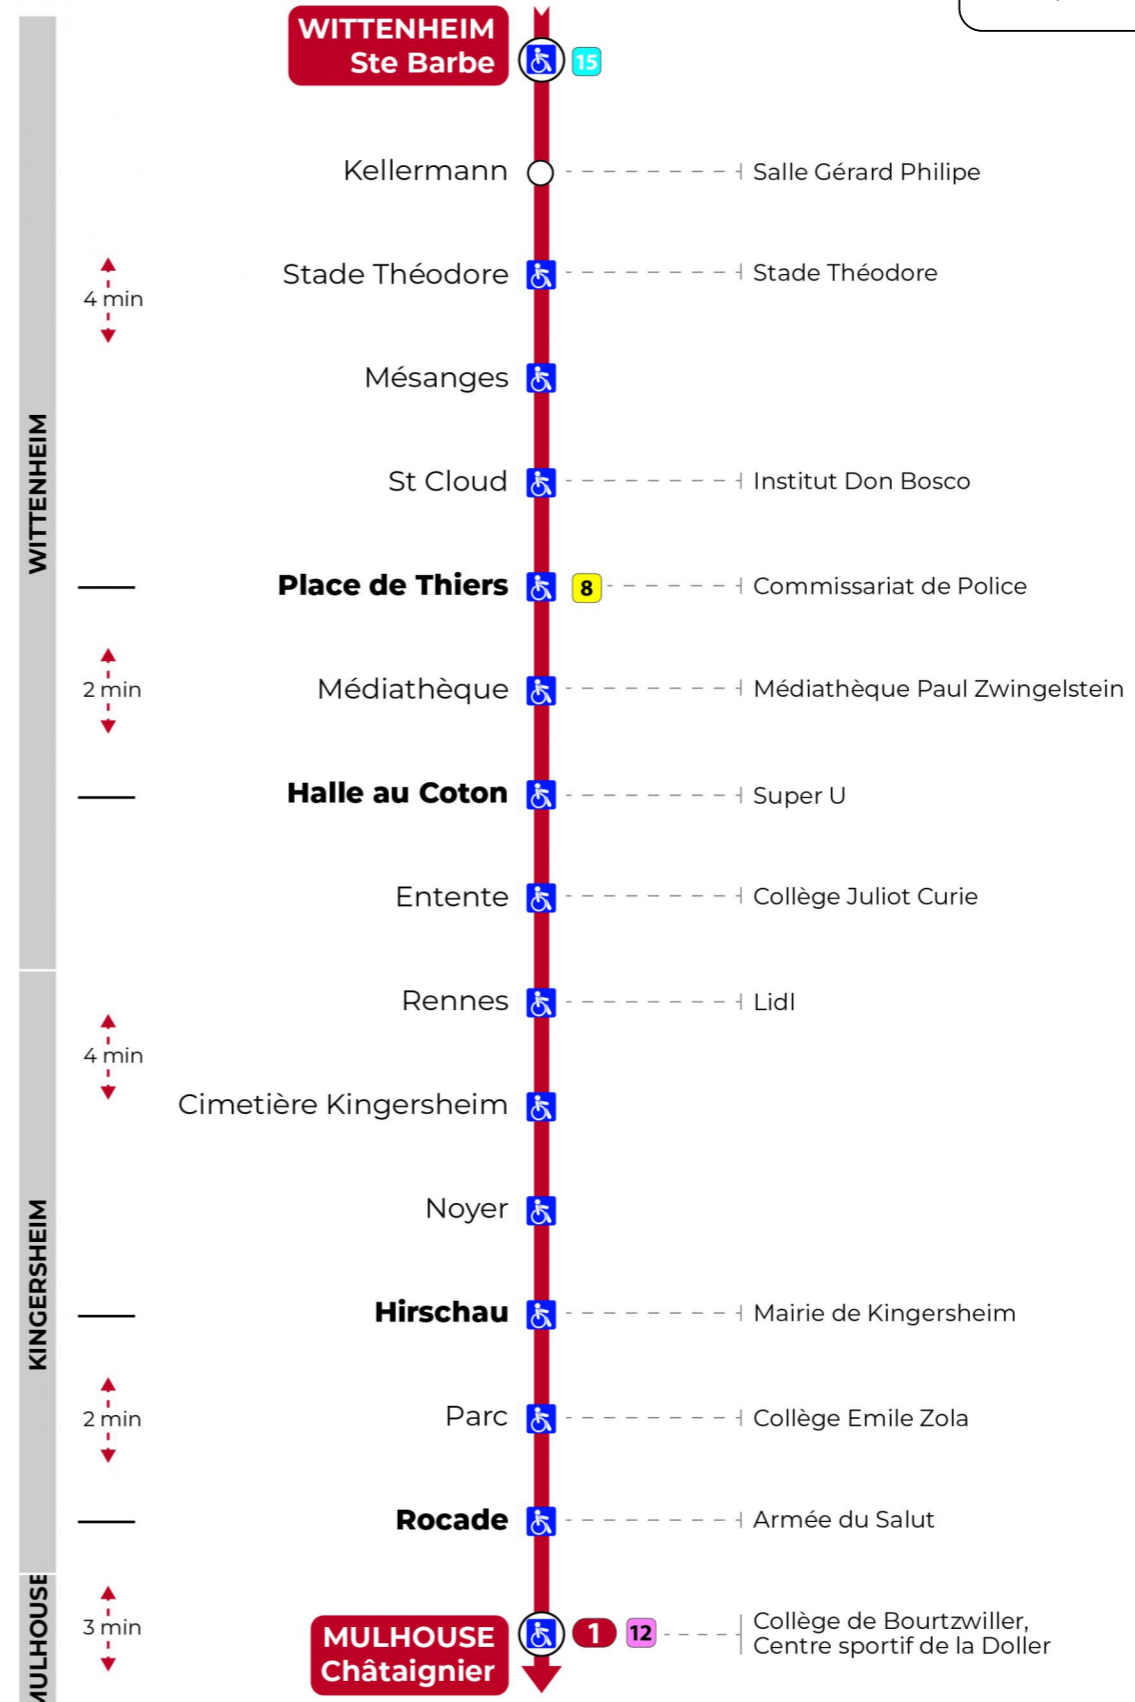

**Valables du 8 juillet au 2 août 2024 inclus**

Gültig vom 8. Juli bis zum 2. August 2024  
Valid from July 8 to August 2, 2024

**Lundi à vendredi**

Montag bis Freitag  
Monday to Friday

4h	5h	6h	7h	8h	9h	10h	11h	12h	13h	14h	15h	16h	17h	18h	19h	20h	21h	22h	23h
33 <sup>t</sup>	15 <sup>t</sup>	15	11	09	10	10	10	10	10	10	10	10	10	10	10	26	02 <sup>t</sup>	12 <sup>t</sup>	22 <sup>t</sup>
52 <sup>t</sup>	29 <sup>t</sup>	34	26	25	25	25	25	25	25	25	25	25	25	25	22		37 <sup>t</sup>	47 <sup>t</sup>	
	44 <sup>t</sup>	56	41	40	40	40	40	41	40	40	40	40	40	40	38				
			55	55	55	55	55	56	55	55	55	55	55	58	52				

t : Desserte effectuée par un véhicule 8 places (non accessibles aux usagers en fauteuil roulant)

**Samedi**

Samstag  
Saturday

4h	5h	6h	7h	8h	9h	10h	11h	12h	13h	14h	15h	16h	17h	18h	19h	20h	21h	22h	23h
33 <sup>t</sup>	15 <sup>t</sup>	15	11	09	10	10	10	10	10	10	10	10	10	10	10	26	02 <sup>t</sup>	12 <sup>t</sup>	22 <sup>t</sup>
	44 <sup>t</sup>	34	26	25	25	25	25	25	25	25	25	25	25	25	22		37 <sup>t</sup>	47 <sup>t</sup>	56 <sup>t</sup>
		56	41	40	40	40	40	41	40	40	40	40	40	40	38				
			55	55	55	55	55	56	55	55	55	55	55	58	52				

t : Desserte effectuée par un véhicule 8 places (non accessibles aux usagers en fauteuil roulant)

Arrêt accessible

**Le plus proche**  
**TABAC SCREMIN**  
174 rue d'Ensisheim  
Wittenheim

**Votre bus en direct**

Flashez ce QR-Code pour  
connaître le prochain  
passage en temps réel