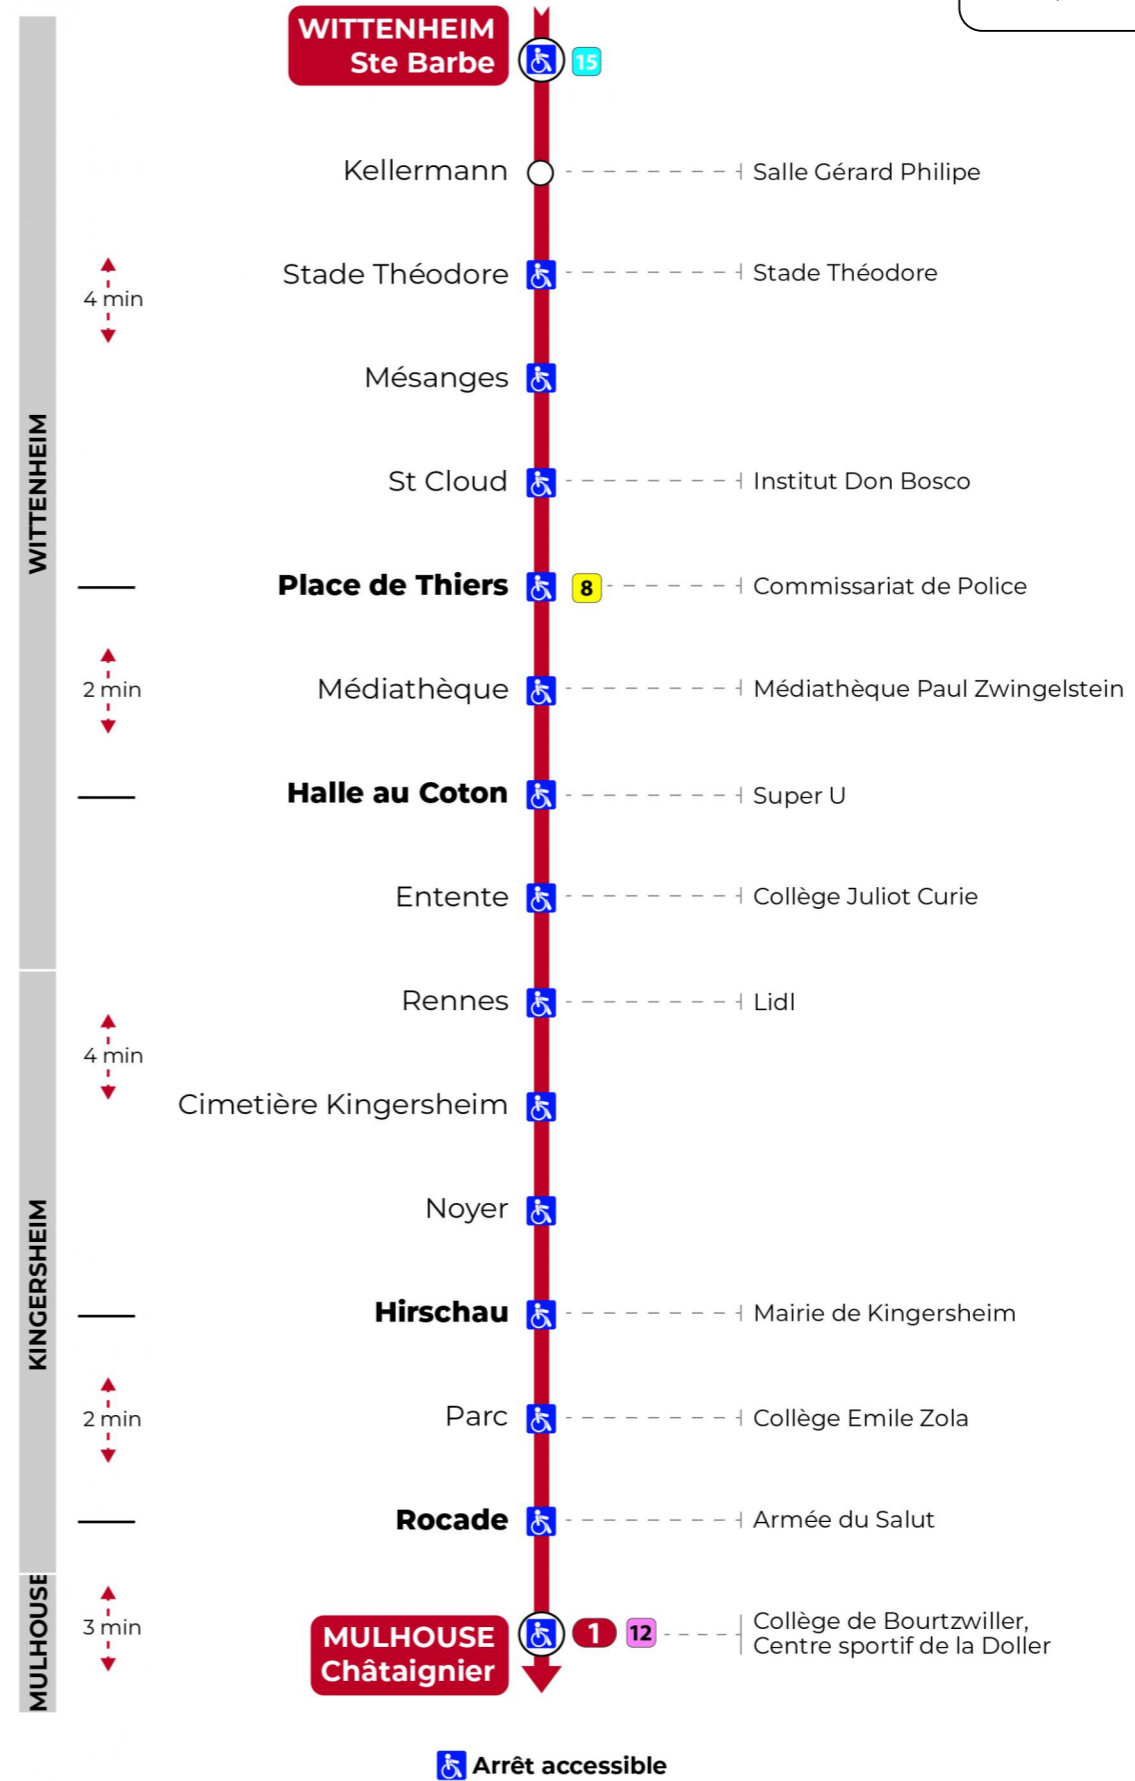

Valables du 8 juillet au 2 août 2024 inclus

Gültig vom 8. Juli bis zum 2. August 2024
Valid from July 8 to August 2, 2024

Lundi à vendredi

Montag bis Freitag
Monday to Friday

4h	5h	6h	7h	8h	9h	10h	11h	12h	13h	14h	15h	16h	17h	18h	19h	20h	21h	22h	23h
33 ^t	15 ^t	15	11	09	10	10	10	10	10	10	10	10	10	10	10	26	02 ^t	12 ^t	22 ^t
52 ^t	29 ^t	34	26	25	25	25	25	25	25	25	25	25	25	25	22		37 ^t	47 ^t	
	44 ^t	56	41	40	40	40	40	41	40	40	40	40	40	40	38				
		55	55	55	55	55	55	56	55	55	55	55	55	58	52				

t : Desserte effectuée par un véhicule 8 places (non accessibles aux usagers en fauteuil roulant)

Samedi

Samstag
Saturday

4h	5h	6h	7h	8h	9h	10h	11h	12h	13h	14h	15h	16h	17h	18h	19h	20h	21h	22h	23h
33 ^t	15 ^t	15	11	09	10	10	10	10	10	10	10	10	10	10	10	26	02 ^t	12 ^t	22 ^t
	44 ^t	34	26	25	25	25	25	25	25	25	25	25	25	25	22		37 ^t	47 ^t	56 ^t
		56	41	40	40	40	40	41	40	40	40	40	40	40	38				
		55	55	55	55	55	55	56	55	55	55	55	55	58	52				

t : Desserte effectuée par un véhicule 8 places (non accessibles aux usagers en fauteuil roulant)

Le plus proche
TABAC SCREMIN
174 rue d'Ensisheim
Wittenheim

Votre bus en direct

Flashez ce QR-Code pour connaître le prochain passage en temps réel