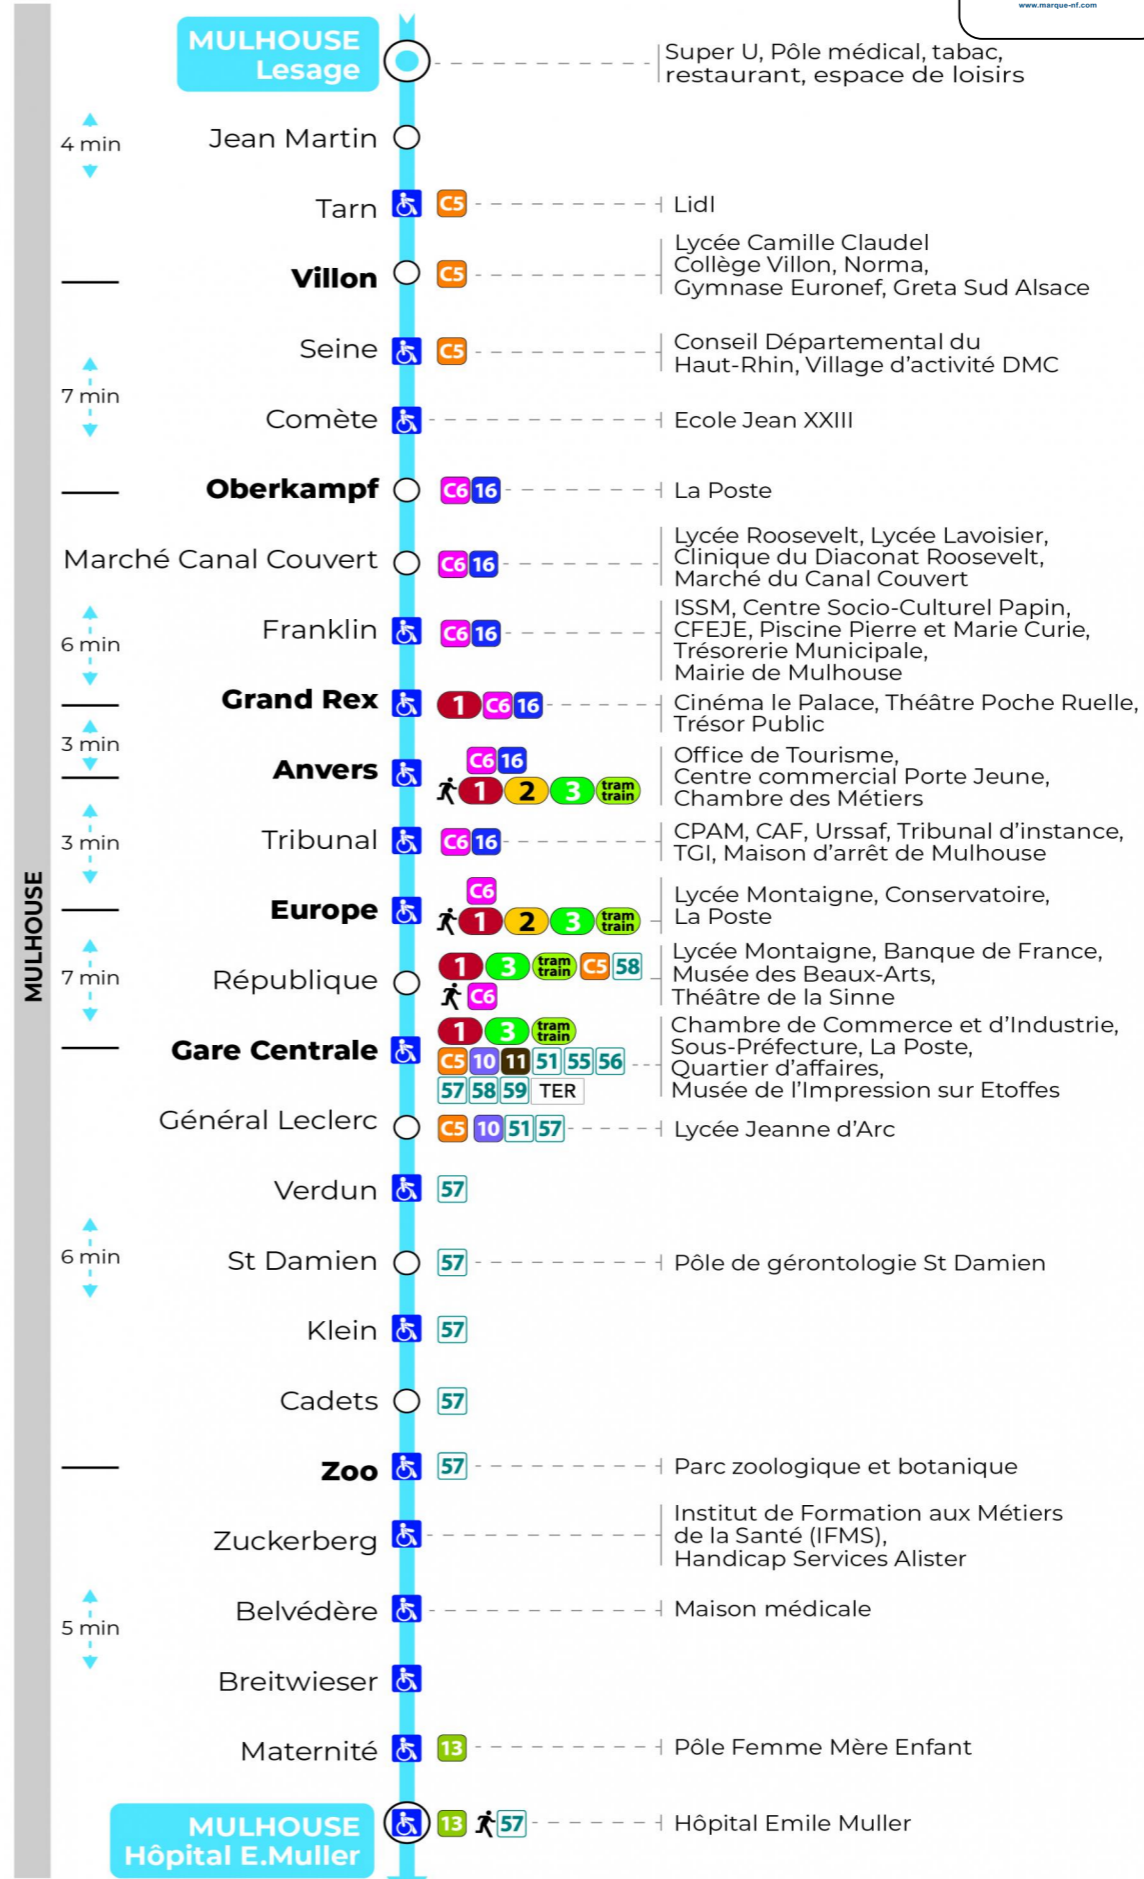

Valables du 29 juin au 1er septembre 2024 inclus

Gültig vom 29. Juni bis zum 1. September 2024
Valid from June 29, to September 1, 2024

Lundi à vendredi

Montag bis Freitag
Monday to Friday

5h	6h	7h	8h	9h	10h	11h	12h	13h	14h	15h	16h	17h	18h	19h	20h	21h	22h
41	13	13	00	00	00	00	00	00	01	00	07	07	06	06	28	07	08
	45	30	13	15	15	15	15	15	16	15	22	22	21	29		49	
		43	28	30	30	30	30	30	31	30	37	37	36	55			
			43	45	45	45	45	46	45	45	52	51	51				

Samedi

Samstag
Saturday

5h	6h	7h	8h	9h	10h	11h	12h	13h	14h	15h	16h	17h	18h	19h	20h	21h	22h
41	13	13	00	00	00	00	00	00	01	00	07	07	06	06	28	07	08
	45	30	13	15	15	15	15	15	16	15	22	22	21	29		49	
		43	28	30	30	30	30	30	31	30	37	37	36	55			
			43	45	45	45	45	46	45	45	52	51	51				

Dimanche et jours fériés

Sonntag und Feiertage
Sunday and bank holidays

8h	9h	10h	11h	12h	13h	14h	15h	16h	17h	18h	19h	20h	21h	22h
32	12	33	13	33	13	33	13	33	13	33	12	32	06	17
	52		53		53		53		53		52		49	

Le plus proche
TABAC L'HELICO
2 rue de Dornach
Didenheim

Votre bus en direct

Flashez ce QR-Code pour connaître le prochain passage en temps réel

Arrêt accessible
 Correspondance bus / tram à proximité