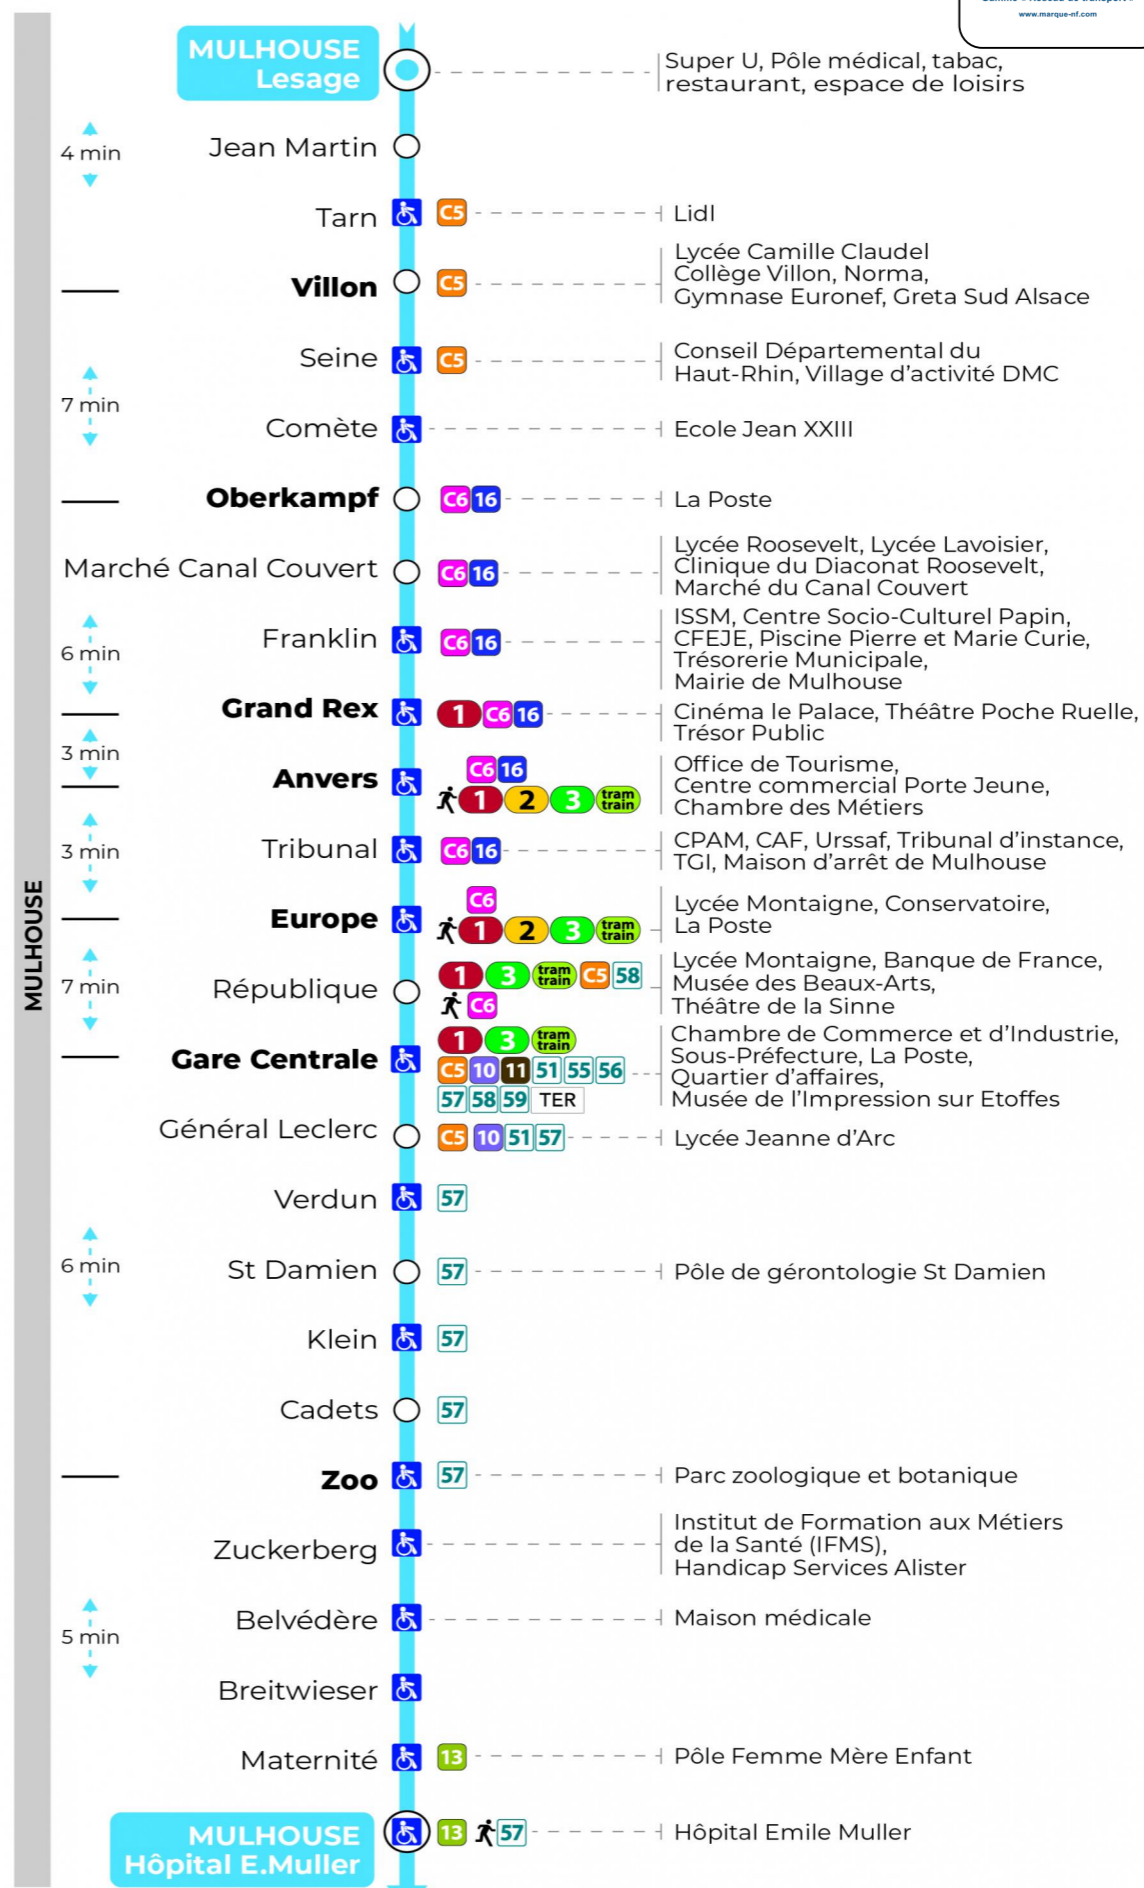

arrêt ZUCKERBERG direction HOPITAL E. MULLER

Valables du 29 juin au 1er septembre 2024 inclus

Gültig vom 29. Juni bis zum 1. September 2024
Valid from June 29, to September 1, 2024

Lundi à vendredi

Montag bis Freitag
Monday to Friday

Samedi

Samstag
Saturday

5h	6h	7h	8h	9h	10h	11h	12h	13h	14h	15h	16h	17h	18h	19h	20h	21h	22h
40	12	12	12	14	14	14	14	14	00	14	06	06	05	05	26	05	06
	44	29	27	29	29	29	29	29	15	29	21	21	20	28		47	
		42	42	44	44	44	44	45	30	44	36	36	35	54			
		59	59	59	59	59	59		44		51	50	50				
									59								

Dimanche et jours fériés

Sonntag und Feiertage
Sunday and bank holidays

8h	9h	10h	11h	12h	13h	14h	15h	16h	17h	18h	19h	20h	21h	22h
30	10	31	11	32	12	32	12	32	12	32	11	31	05	15
	50		52		52		52		52		51		47	

Le plus proche
TABAC L'HELICO
2 rue de Dornach
Didenheim

Votre bus en direct

Flashez ce QR-Code pour connaître le prochain passage en temps réel

Arrêt accessible
 Correspondance bus / tram à proximité