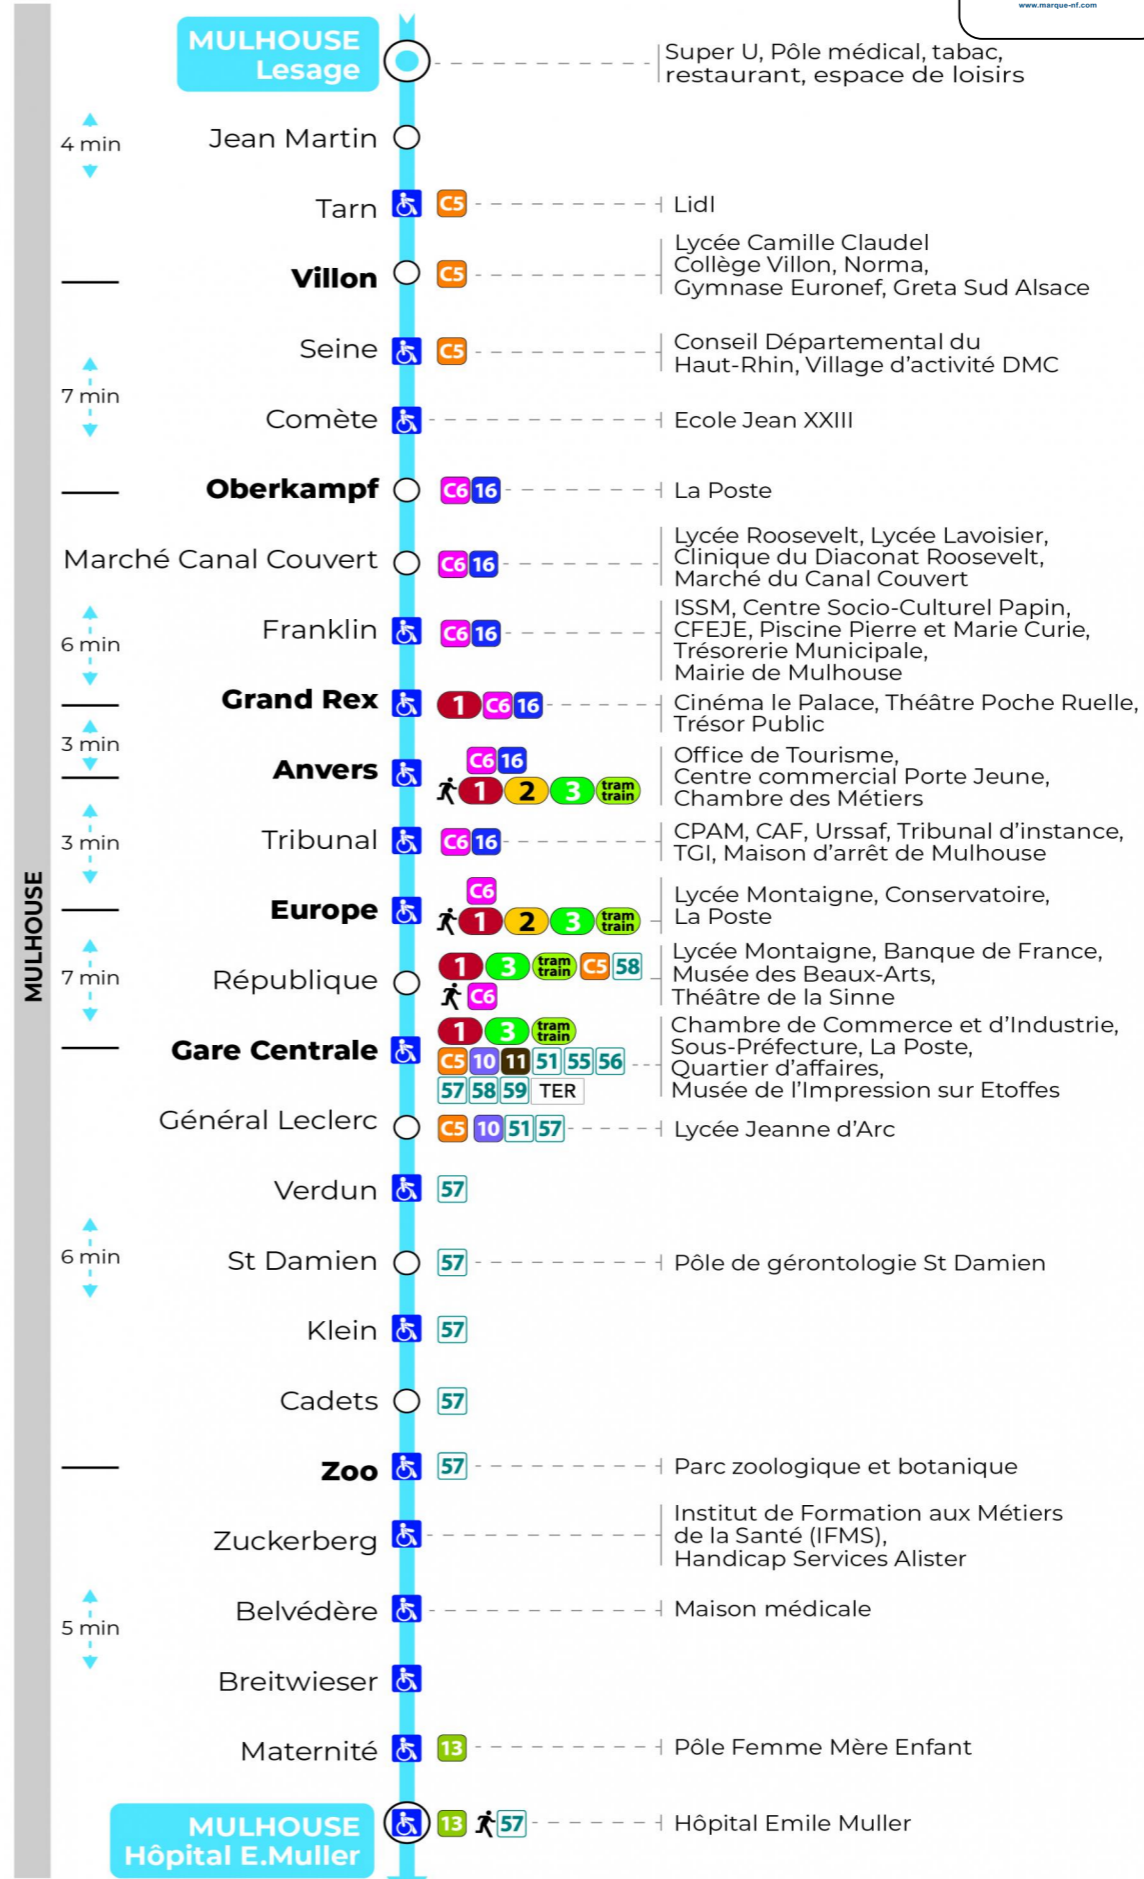

Valables du 29 juin au 1er septembre 2024 inclus

Gültig vom 29. Juni bis zum 1. September 2024
Valid from June 29, to September 1, 2024

Lundi à vendredi

Montag bis Freitag
Monday to Friday

5h	6h	7h	8h	9h	10h	11h	12h	13h	14h	15h	16h	17h	18h	19h	20h	21h	22h
38	10	10	10	12	12	12	12	12	13	12	04	04	03	03	25	04	05
	42	27	25	27	27	27	27	27	28	27	19	19	18	26		46	
		40	40	42	42	42	42	43	42	42	34	34	33	52			
		57	57	57	57	57	57	58	57		49	48	48				

Samedi

Samstag
Saturday

5h	6h	7h	8h	9h	10h	11h	12h	13h	14h	15h	16h	17h	18h	19h	20h	21h	22h
38	10	10	10	12	12	12	12	12	13	12	04	04	03	03	25	04	05
	42	27	25	27	27	27	27	27	28	27	19	19	18	26		46	
		40	40	42	42	42	42	43	42	42	34	34	33	52			
		57	57	57	57	57	57	58	57		49	48	48				

Dimanche et jours fériés

Sonntag und Feiertage
Sunday and bank holidays

8h	9h	10h	11h	12h	13h	14h	15h	16h	17h	18h	19h	20h	21h	22h
29	09	30	10	30	10	30	10	30	10	30	09	29	03	14
	49		50		50		50		50		49		46	

Le plus proche
TABAC L'HELICO
2 rue de Dornach
Didenheim

Votre bus en direct

Flashez ce QR-Code pour connaître le prochain passage en temps réel

Arrêt accessible
 Correspondance bus / tram à proximité