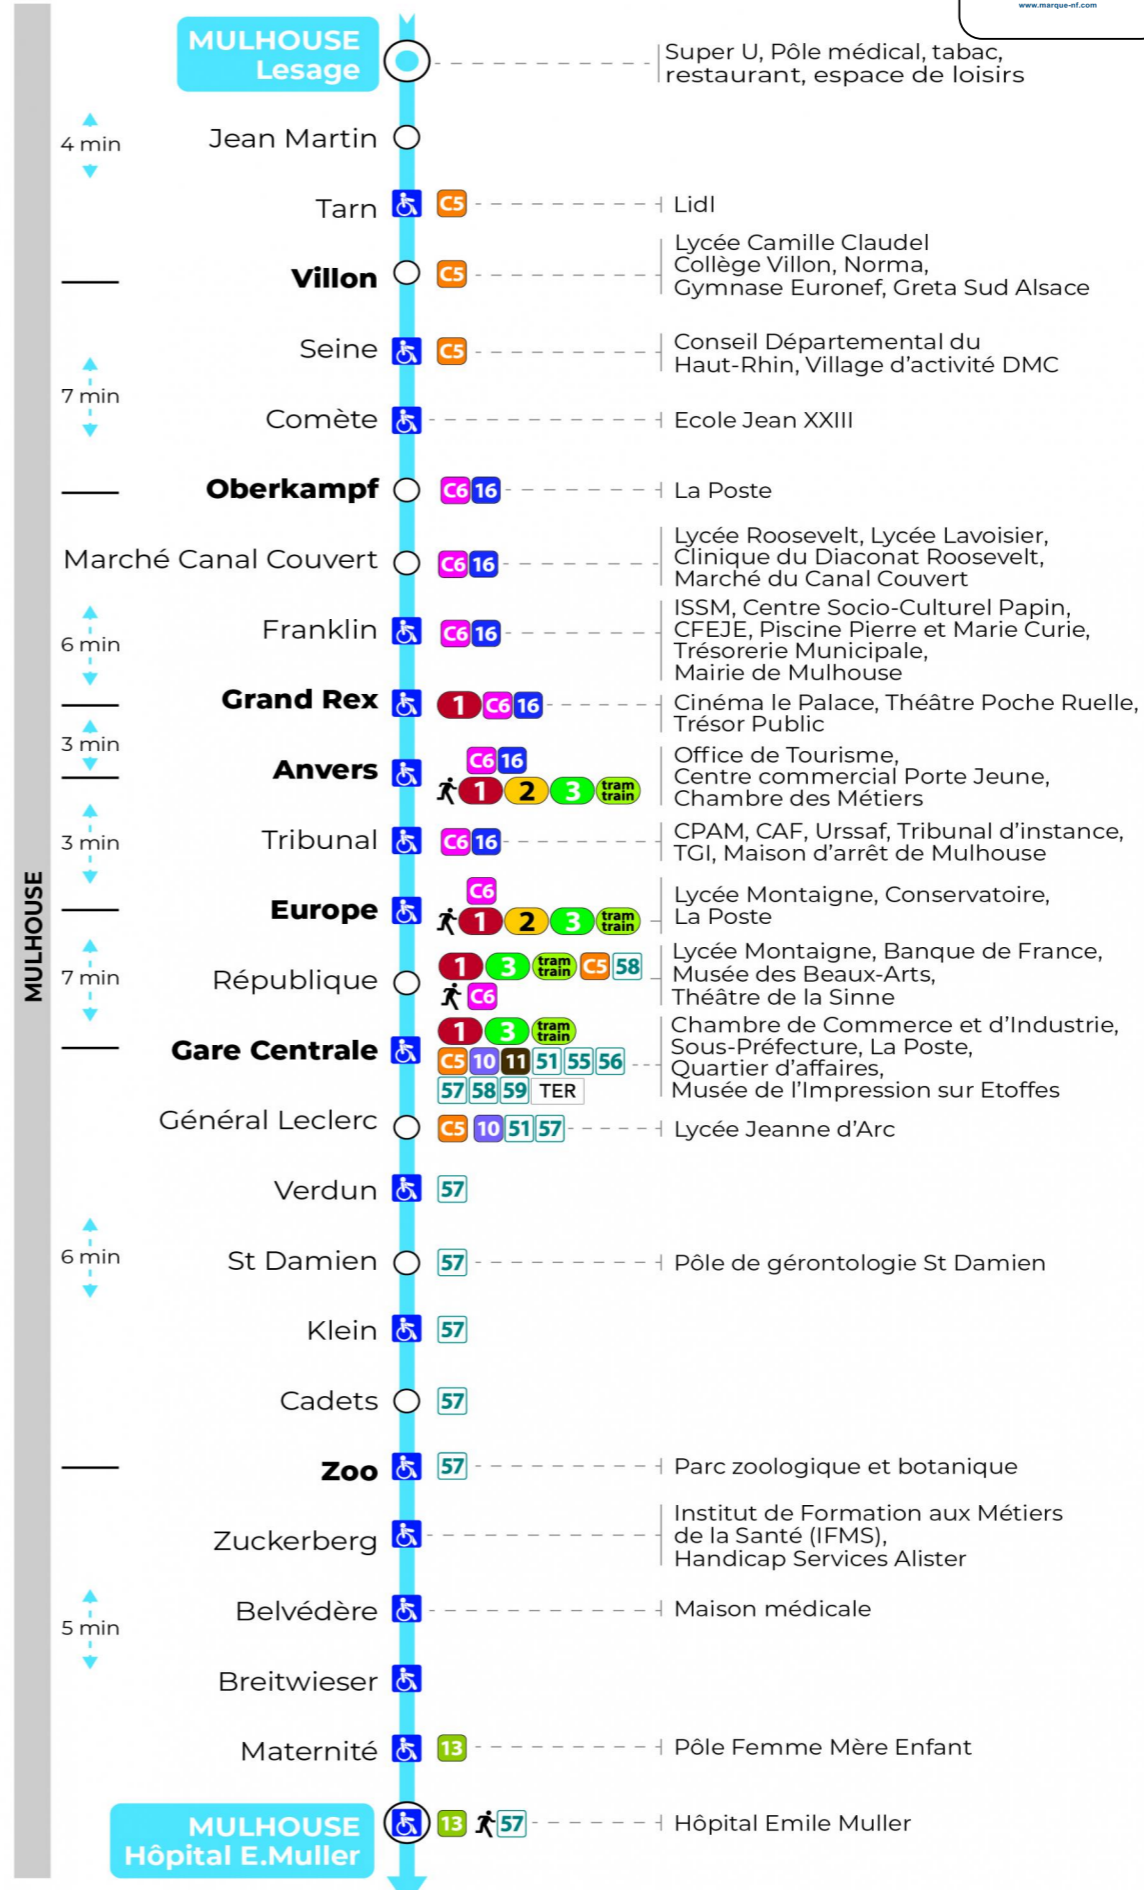

Valables du 29 juin au 1er septembre 2024 inclus

Gültig vom 29. Juni bis zum 1. September 2024
Valid from June 29, to September 1, 2024

Lundi à vendredi

Montag bis Freitag
Monday to Friday

5h	6h	7h	8h	9h	10h	11h	12h	13h	14h	15h	16h	17h	18h	19h	20h	21h	22h
36	08	08	08	10	10	10	10	10	11	10	02	02	01	01	23	02	03
	40	25	23	25	25	25	25	25	26	25	17	17	16	24		44	
		38	38	40	40	40	40	41	40	40	32	32	31	50			
		55	55	55	55	55	55	56	55		47	46	46				

Samedi

Samstag
Saturday

5h	6h	7h	8h	9h	10h	11h	12h	13h	14h	15h	16h	17h	18h	19h	20h	21h	22h
36	08	08	08	10	10	10	10	10	11	10	02	02	01	01	23	02	03
	40	25	23	25	25	25	25	25	26	25	17	17	16	24		44	
		38	38	40	40	40	40	41	40	40	32	32	31	50			
		55	55	55	55	55	55	56	55		47	46	46				

Dimanche et jours fériés

Sonntag und Feiertage
Sunday and bank holidays

8h	9h	10h	11h	12h	13h	14h	15h	16h	17h	18h	19h	20h	21h	22h
27	07	28	08	28	08	28	08	28	08	28	07	27	01	13
	47		48		48		48		48		47		44	

Le plus proche
Agence Soléa Porte Jeune

Votre bus en direct

Flashez ce QR-Code pour connaître le prochain passage en temps réel

Arrêt accessible
 Correspondance bus / tram à proximité