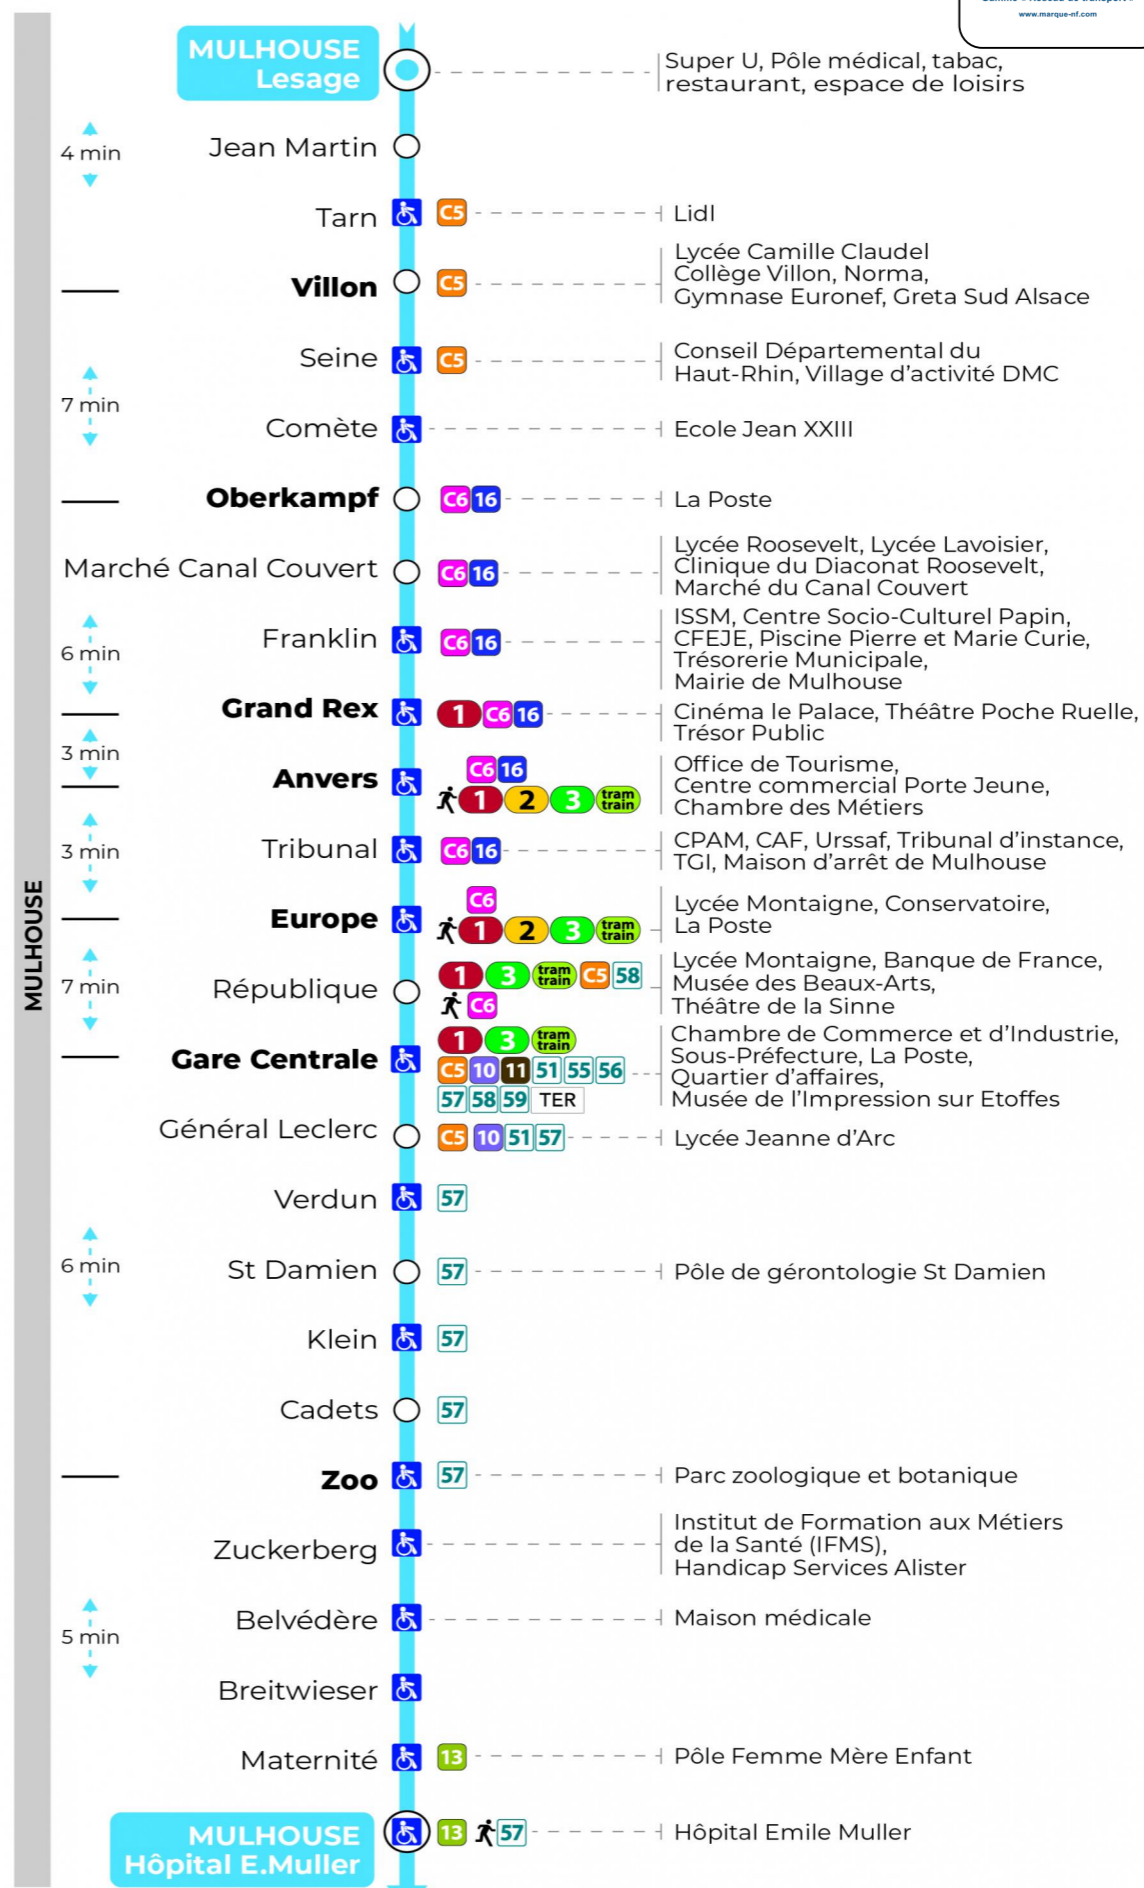

arrêt GARE CENTRALE direction HOPITAL E. MULLER

Valables du 29 juin au 1er septembre 2024 inclus

Gültig vom 29. Juni bis zum 1. September 2024
Valid from June 29, to September 1, 2024

Lundi à vendredi

Montag bis Freitag
Monday to Friday

5h	6h	7h	8h	9h	10h	11h	12h	13h	14h	15h	16h	17h	18h	19h	20h	21h	22h
34	05	05	05	07	07	07	07	07	07	07	14	14	13	21	20	42	01
	37	22	20	22	22	22	22	22	22	22	29	29	28	47	59		
		35	35	37	37	37	37	37	37	37	44	43	43				
		52	52	52	52	52	52	52	52	59	59	58	58				

Samedi

Samstag
Saturday

5h	6h	7h	8h	9h	10h	11h	12h	13h	14h	15h	16h	17h	18h	19h	20h	21h	22h
34	05	05	05	07	07	07	07	07	07	07	14	14	13	21	20	42	01
	37	22	20	22	22	22	22	22	22	22	29	29	28	47	59		
		35	35	37	37	37	37	37	37	37	44	43	43				
		52	52	52	52	52	52	52	52	59	59	58	58				

Dimanche et jours fériés

Sonntag und Feiertage
Sunday and bank holidays

8h	9h	10h	11h	12h	13h	14h	15h	16h	17h	18h	19h	20h	21h	22h
25	05	25	05	25	05	25	05	25	05	25	05	25	42	11
	45		45		45		45		45		45	59		

Le plus proche
Point de vente Soléa
Agence Soléa Porte Jeune

Votre bus en direct
Flashez ce QR-Code pour connaître le prochain passage en temps réel

Arrêt accessible
 Correspondance bus / tram à proximité