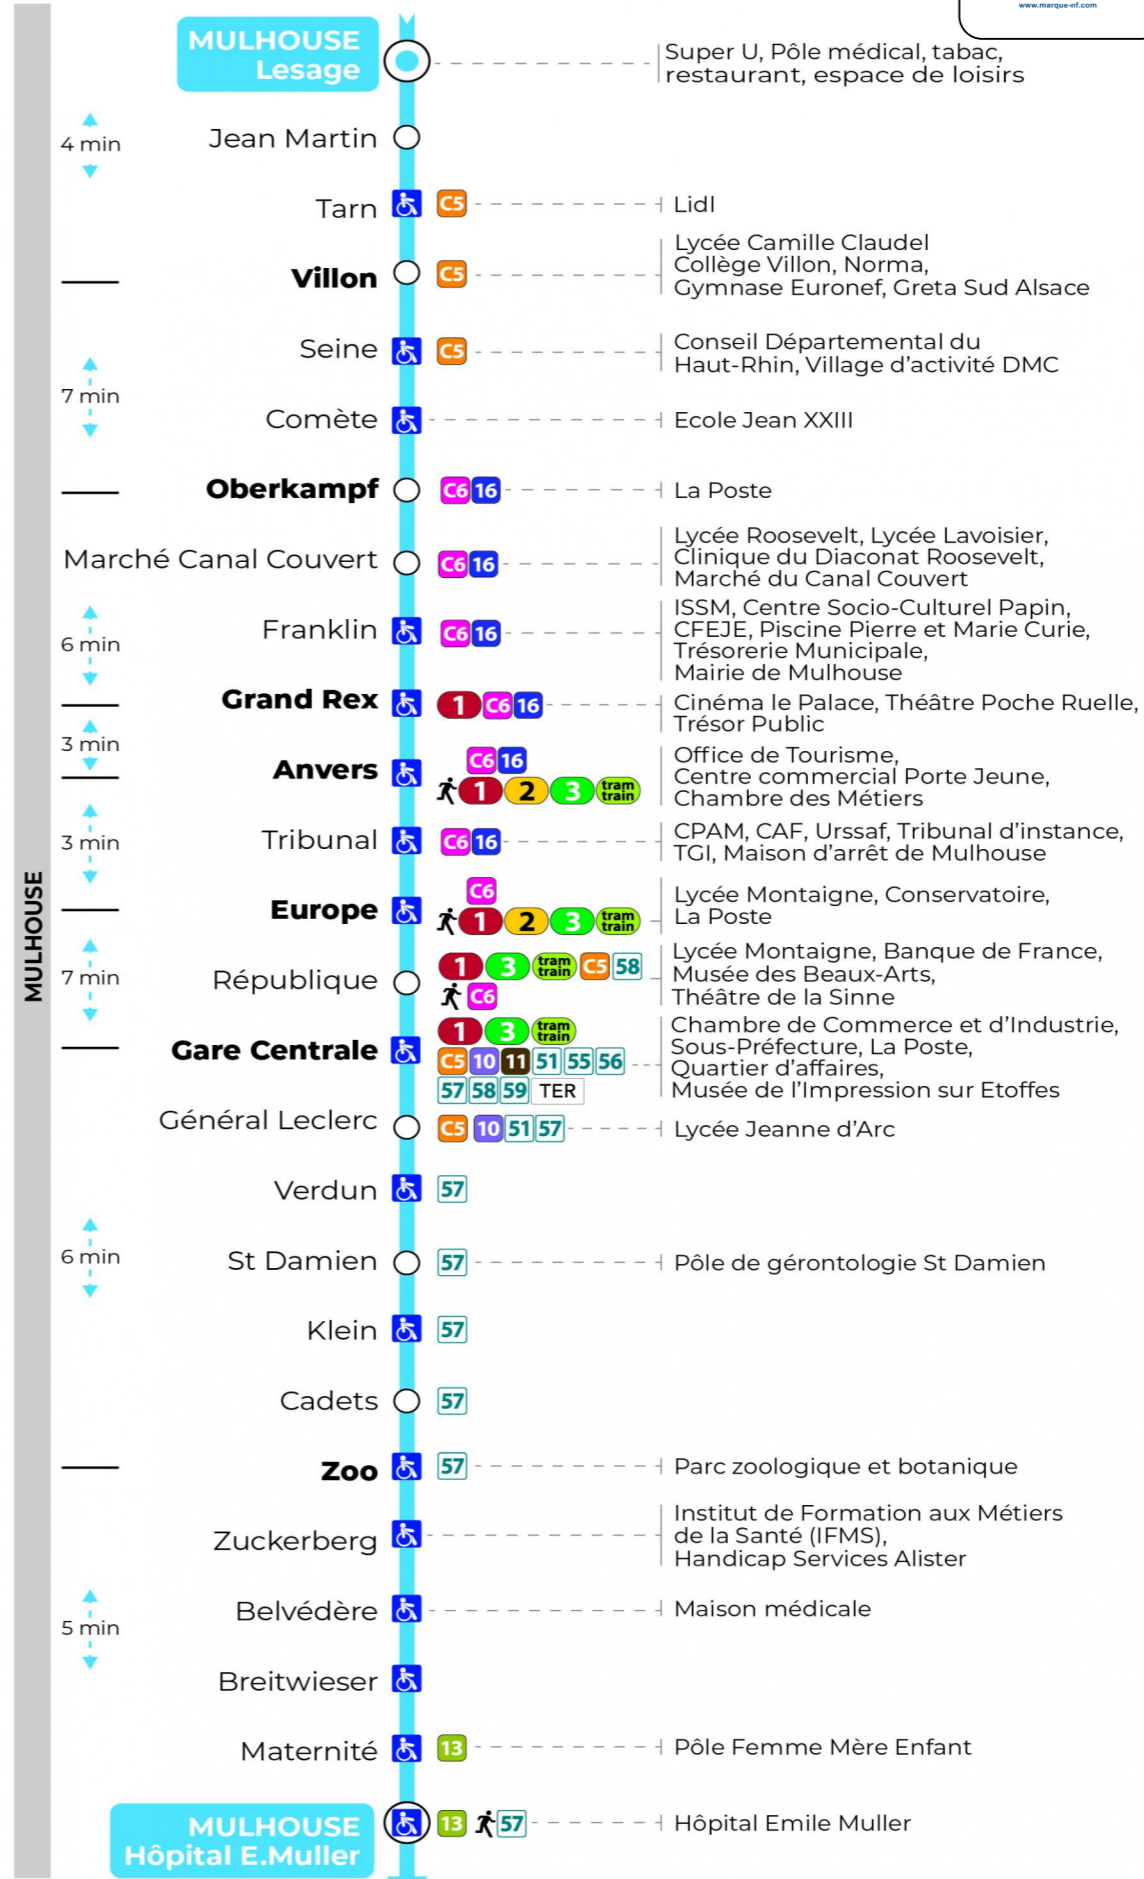

Valables du 29 juin au 1er septembre 2024 inclus

Gültig vom 29. Juni bis zum 1. September 2024
Valid from June 29, to September 1, 2024

Lundi à vendredi

Montag bis Freitag
Monday to Friday

5h	6h	7h	8h	9h	10h	11h	12h	13h	14h	15h	16h	17h	18h	19h	20h	21h
16	19	03	14	01	14	14	14	14	14	14	06	06	06	26	00	44
47	47	16	31	15	29	29	29	29	29	36	21	20	21		41	
		32	46	30	44	44	44	44	44	51	36	35	36			
		45		45	59	59	59	59	59		51	51	59			
		59		59												

Samedi

Samstag
Saturday

5h	6h	7h	8h	9h	10h	11h	12h	13h	14h	15h	16h	17h	18h	19h	20h	21h
16	19	03	14	01	14	14	14	14	14	14	06	06	06	26	00	44
47	47	16	31	15	29	29	29	29	29	36	21	20	21		41	
		32	46	30	44	44	44	44	44	51	36	35	36			
		45		45	59	59	59	59	59		51	51	59			
		59		59												

Dimanche et jours fériés

Sonntag und Feiertage
Sunday and bank holidays

8h	9h	10h	11h	12h	13h	14h	15h	16h	17h	18h	19h	20h	21h
08	27	07	26	06	25	05	25	05	25	05	25	08	55
47		46		45		45		45		45		42	

Le plus proche
TABAC DE LA TUILERIE
1 rue Josué Hofer
Mulhouse

Votre bus en direct

Flashez ce QR-Code pour connaître le prochain passage en temps réel

SAE:691

Arrêt accessible
 Correspondance bus / tram à proximité