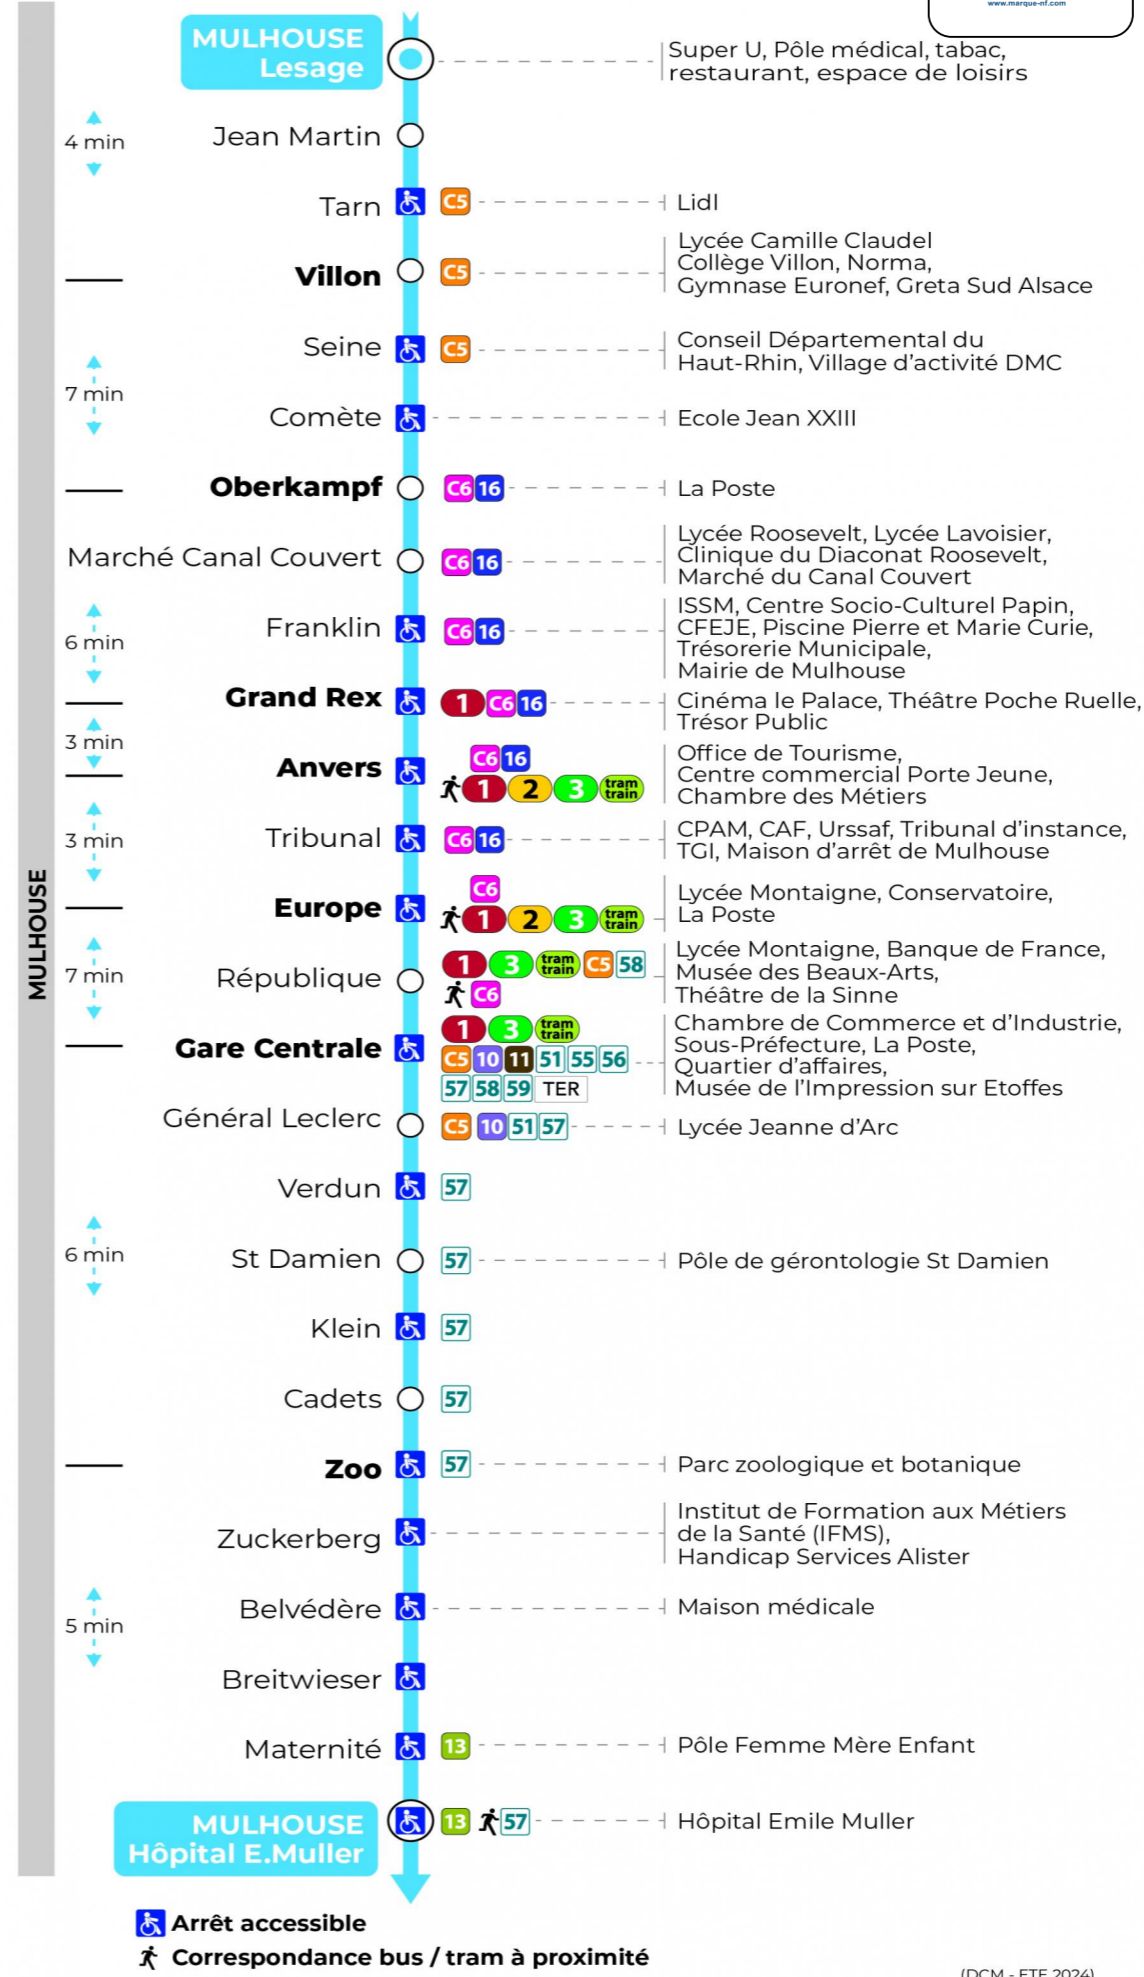

**Valables du 29 juin au 1er septembre 2024 inclus**

Gültig vom 29. Juni bis zum 1. September 2024  
Valid from June 29, to September 1, 2024

**Lundi à vendredi**

Montag bis Freitag  
Monday to Friday

5h	6h	7h	8h	9h	10h	11h	12h	13h	14h	15h	16h	17h	18h	19h	20h	21h
15	18	01	12	13	12	12	12	12	12	12	04	04	04	25	40	43
46	46	14	29	28	27	27	27	27	27	34	19	18	19	59		
		30	44	43	42	42	42	42	42	49	34	33	34			
		43	59	57	57	57	57	57	57		49	49	57			
		57														

**Samedi**

Samstag  
Saturday

5h	6h	7h	8h	9h	10h	11h	12h	13h	14h	15h	16h	17h	18h	19h	20h	21h
15	18	01	12	13	12	12	12	12	12	12	04	04	04	25	40	43
46	46	14	29	28	27	27	27	27	27	34	19	18	19	59		
		30	44	43	42	42	42	42	42	49	34	33	34			
		43	59	57	57	57	57	57	57		49	49	57			
		57														

**Dimanche et jours fériés**

Sonntag und Feiertage  
Sunday and bank holidays

8h	9h	10h	11h	12h	13h	14h	15h	16h	17h	18h	19h	20h	21h
07	26	06	25	05	24	04	24	04	24	04	24	07	54
46		45		44		44		44		44		41	

**Le plus proche**  
**TABAC DE LA TUILERIE**  
1 rue Josué Hofer  
Mulhouse

**Votre bus en direct**

Flashez ce QR-Code pour connaître le prochain passage en temps réel

Arrêt accessible  
 Correspondance bus / tram à proximité