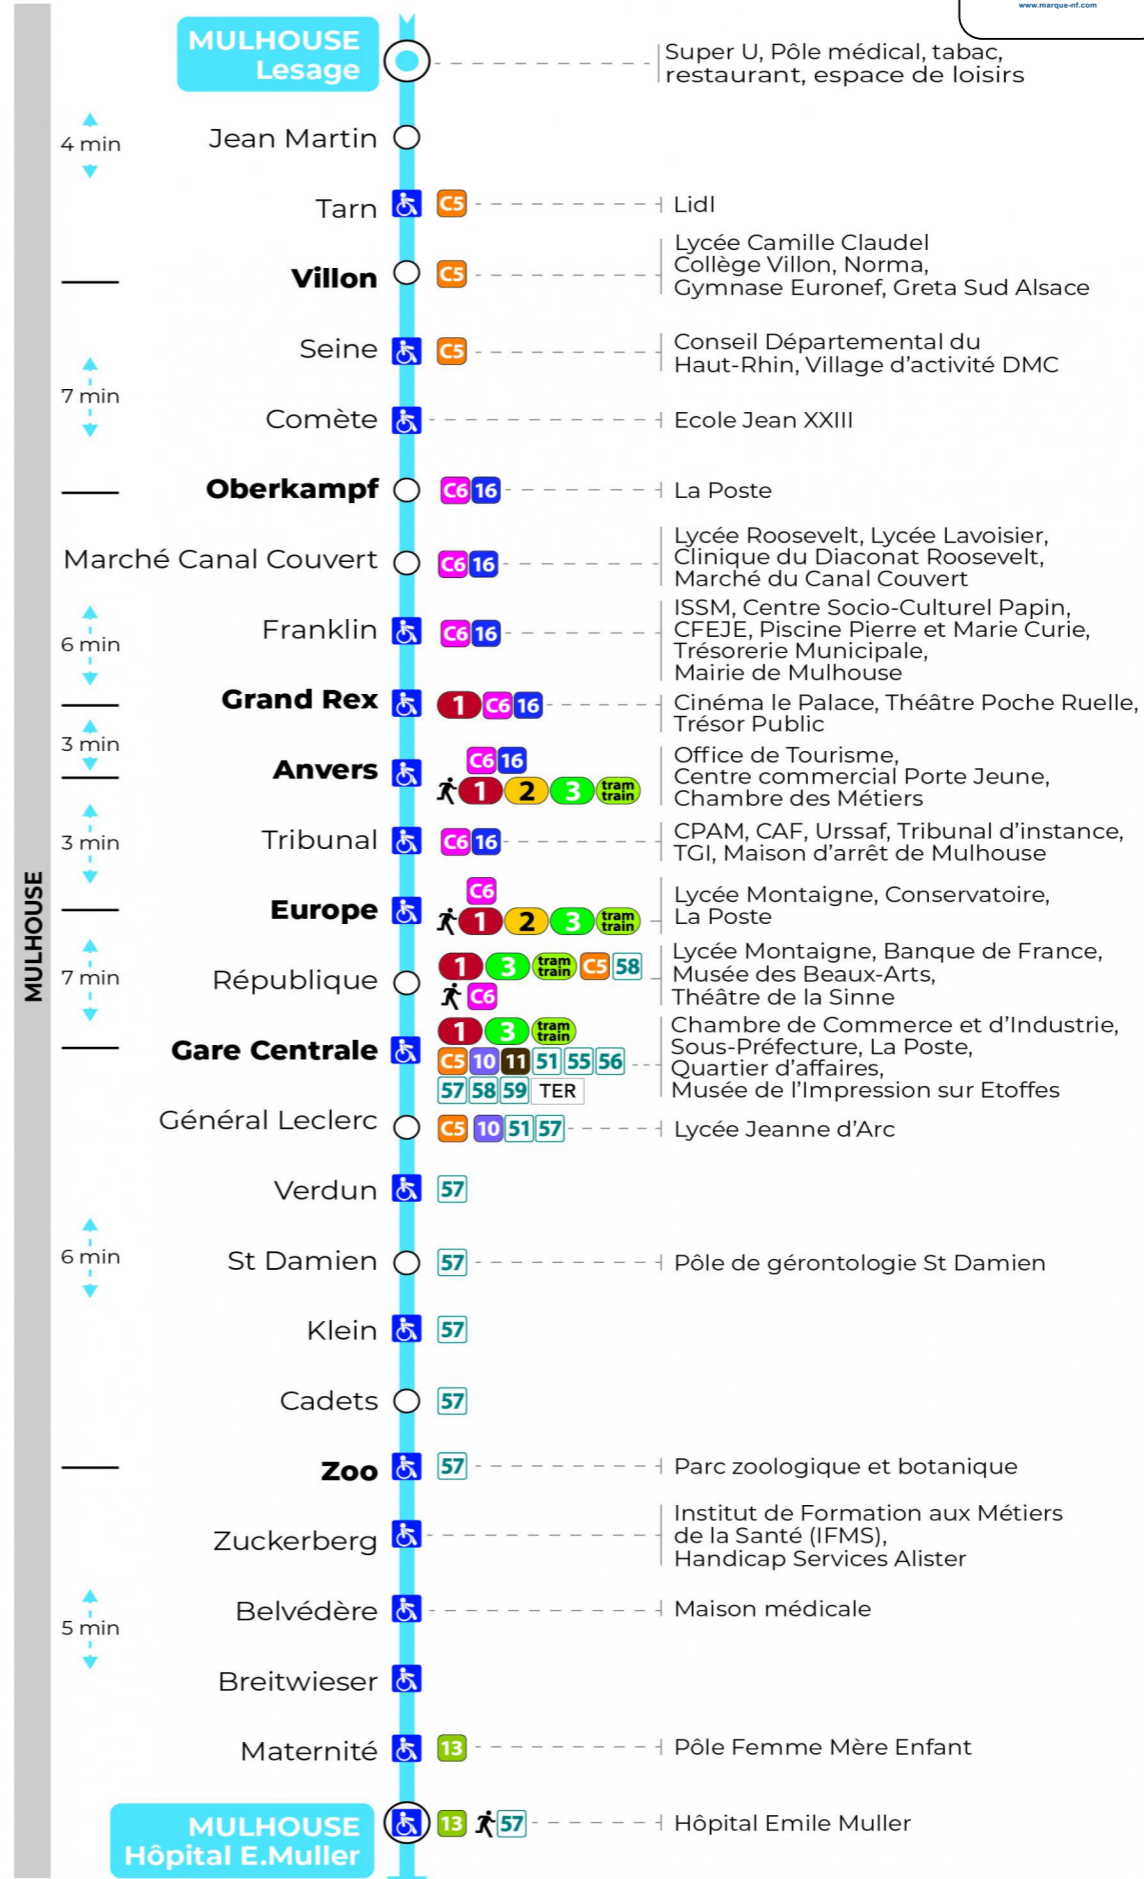

Valables du 29 juin au 1er septembre 2024 inclus

Gültig vom 29. Juni bis zum 1. September 2024
Valid from June 29, to September 1, 2024

Lundi à vendredi

Montag bis Freitag
Monday to Friday

5h	6h	7h	8h	9h	10h	11h	12h	13h	14h	15h	16h	17h	18h	19h	20h	21h
13	16	12	10	11	10	10	10	10	10	10	02	02	02	23	38	41
44	44	28	27	26	25	25	25	25	25	32	17	16	17	57		
	59	41	42	41	40	40	40	40	40	47	32	31	32			
		55	57	55	55	55	55	55	55		47	47	55			

Samedi

Samstag
Saturday

5h	6h	7h	8h	9h	10h	11h	12h	13h	14h	15h	16h	17h	18h	19h	20h	21h
13	16	12	10	11	10	10	10	10	10	10	02	02	02	23	38	41
44	44	28	27	26	25	25	25	25	25	32	17	16	17	57		
	59	41	42	41	40	40	40	40	40	47	32	31	32			
		55	57	55	55	55	55	55	55		47	47	55			

Dimanche et jours fériés

Sonntag und Feiertage
Sunday and bank holidays

8h	9h	10h	11h	12h	13h	14h	15h	16h	17h	18h	19h	20h	21h
05	24	04	23	03	22	02	22	02	22	02	22	05	52
44		43		42		42		42		42		39	

Le plus proche
TABAC DE LA TUILERIE
1 rue Josué Hofer
Mulhouse

Votre bus en direct

Flashez ce QR-Code pour connaître le prochain passage en temps réel

Arrêt accessible
 Correspondance bus / tram à proximité