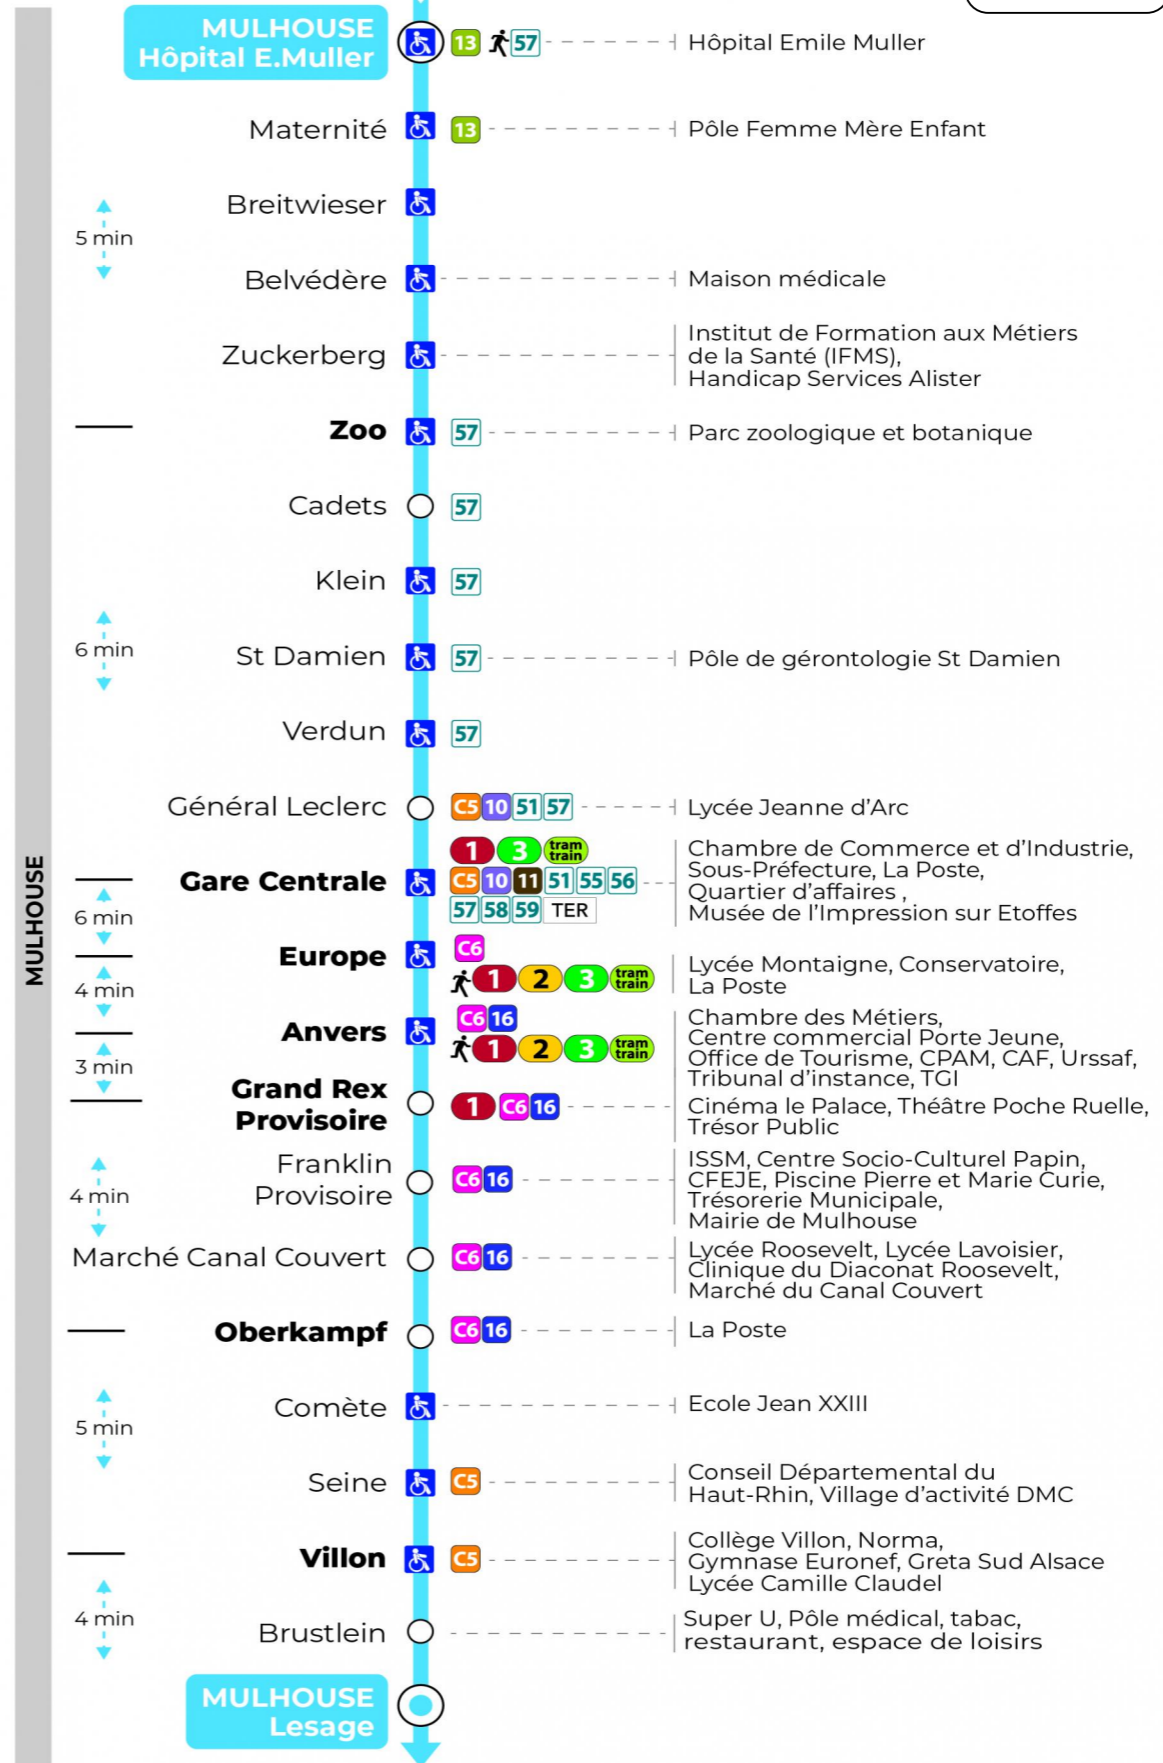

**Valables du 29 juin au 1er septembre 2024 inclus**

Gültig vom 29. Juni bis zum 1. September 2024  
Valid from June 29, to September 1, 2024

**Lundi à vendredi**

Montag bis Freitag  
Monday to Friday

6h	7h	8h	9h	10h	11h	12h	13h	14h	15h	16h	17h	18h	19h	20h	21h	22h
23	12	14	00	01	02	02	02	02	03	03	11	10	16	18	08	22
59	28	29	15	17	17	17	17	18	18	18	25	25	46	33		
	44	45	30	32	32	32	32	33	33	33	40	40				
	59		45	46	46	46	46	47	48	55	55	54				

**Samedi**

Samstag  
Saturday

6h	7h	8h	9h	10h	11h	12h	13h	14h	15h	16h	17h	18h	19h	20h	21h	22h
23	12	14	00	01	02	02	02	02	03	03	11	10	16	18	08	22
59	28	29	15	17	17	17	17	18	18	18	25	25	46	33		
	44	45	30	32	32	32	32	33	33	33	40	40				
	59		45	46	46	46	46	47	48	55	55	54				

**Dimanche et jours fériés**

Sonntag und Feiertage  
Sunday and bank holidays

8h	9h	10h	11h	12h	13h	14h	15h	16h	17h	18h	19h	20h	21h	22h
25	06	27	08	28	08	29	09	29	09	29	09	27	07	20
	47		48		48		49		49		47			

**Le plus proche**  
**TABAC DE LA TUILERIE**  
1 rue Josué Hofer  
Mulhouse

**Votre bus en direct**

Flashez ce QR-Code pour connaître le prochain passage en temps réel

SAE:5243

Arrêt accessible  
 Correspondance bus / tram à proximité