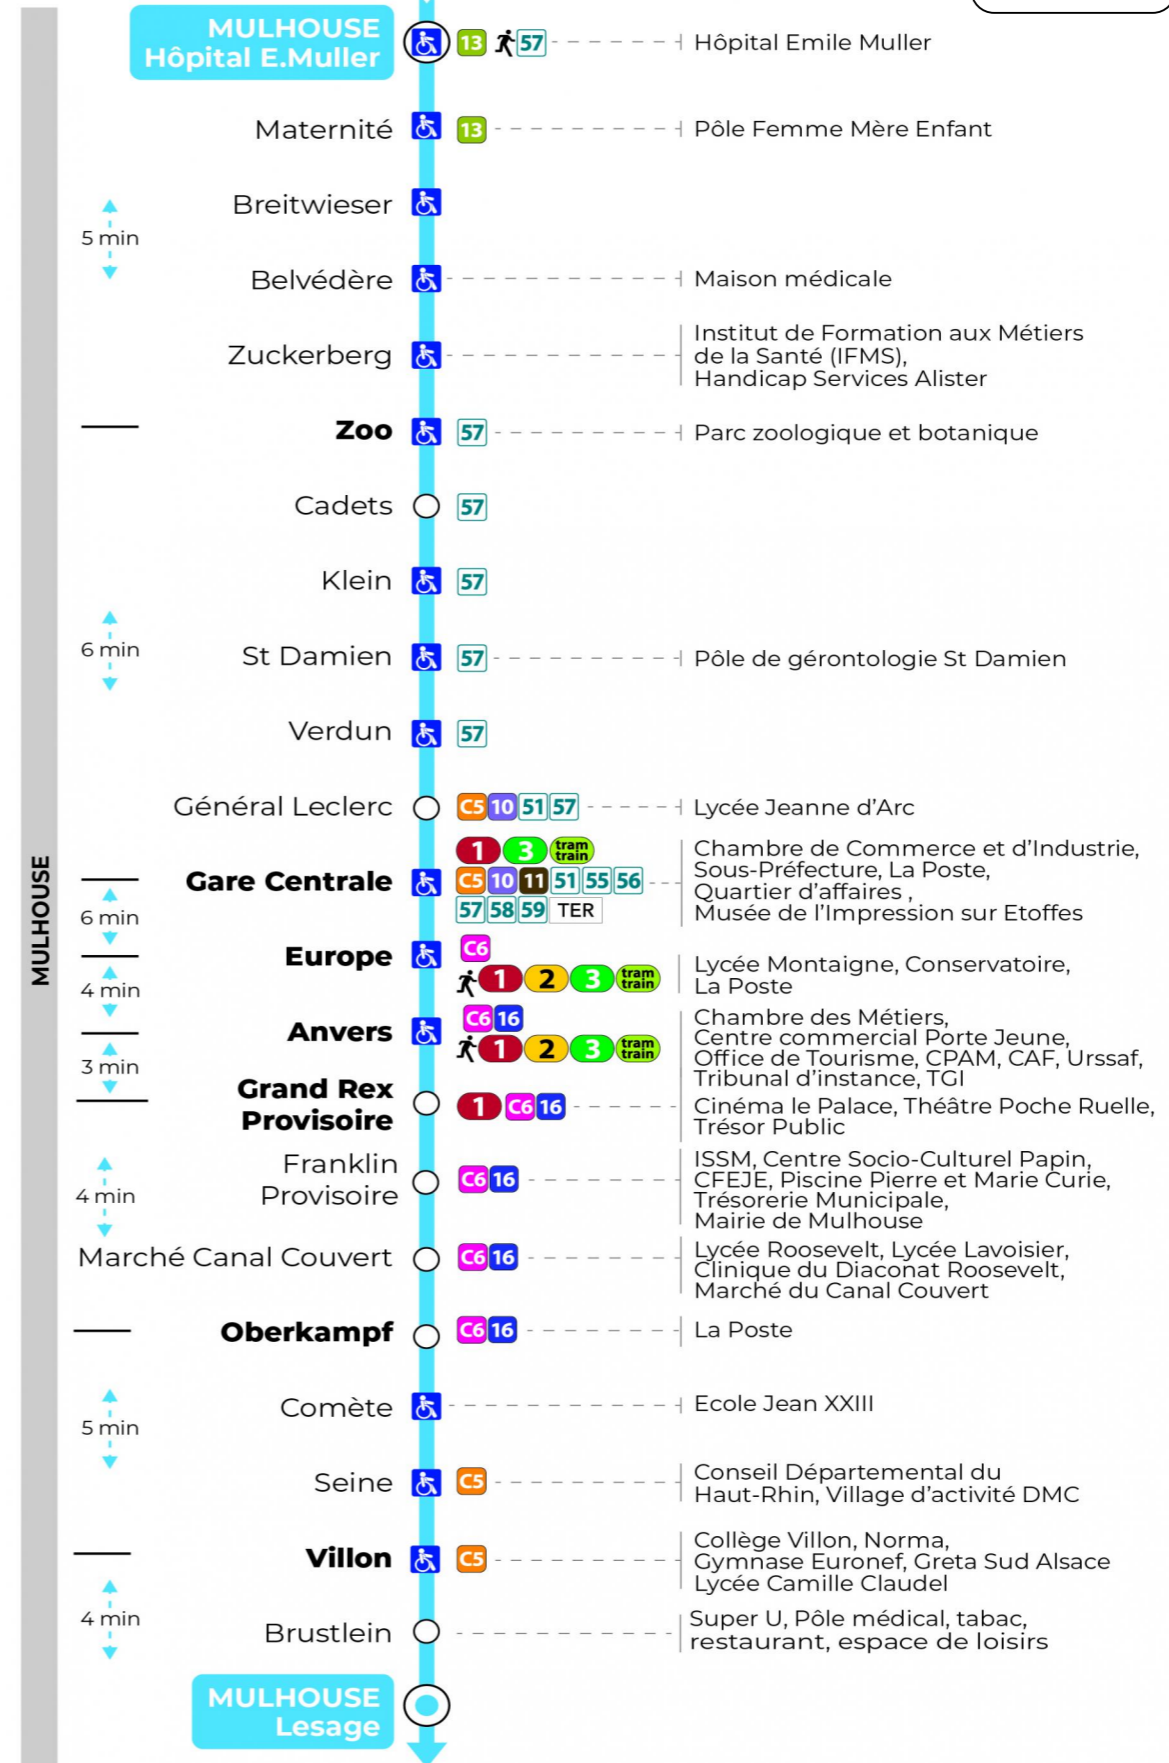

**Valables du 29 juin au 1er septembre 2024 inclus**

Gültig vom 29. Juni bis zum 1. September 2024  
Valid from June 29, to September 1, 2024

**Lundi à vendredi**

Montag bis Freitag  
Monday to Friday

6h	7h	8h	9h	10h	11h	12h	13h	14h	15h	16h	17h	18h	19h	20h	21h	22h
23	12	14	00	01	02	02	02	02	03	03	11	10	16	18	08	22
59	28	29	15	17	17	17	17	18	18	18	25	25	46	33		
	44	45	30	32	32	32	32	33	33	33	40	40				
	59		45	46	46	46	46	47	48	55	55	54				

**Samedi**

Samstag  
Saturday

6h	7h	8h	9h	10h	11h	12h	13h	14h	15h	16h	17h	18h	19h	20h	21h	22h
23	12	14	00	01	02	02	02	02	03	03	11	10	16	18	08	22
59	28	29	15	17	17	17	17	18	18	18	25	25	46	33		
	44	45	30	32	32	32	32	33	33	33	40	40				
	59		45	46	46	46	46	47	48	55	55	54				

**Dimanche et jours fériés**

Sonntag und Feiertage  
Sunday and bank holidays

8h	9h	10h	11h	12h	13h	14h	15h	16h	17h	18h	19h	20h	21h	22h
25	06	27	07	27	07	28	08	28	08	28	08	27	07	20
	47		47		47		48		48		47			

**Le plus proche**  
**TABAC DE LA TUILERIE**  
1 rue Josué Hofer  
Mulhouse

**Votre bus en direct**

Flashez ce QR-Code pour connaître le prochain passage en temps réel

SAE:690

Arrêt accessible  
 Correspondance bus / tram à proximité