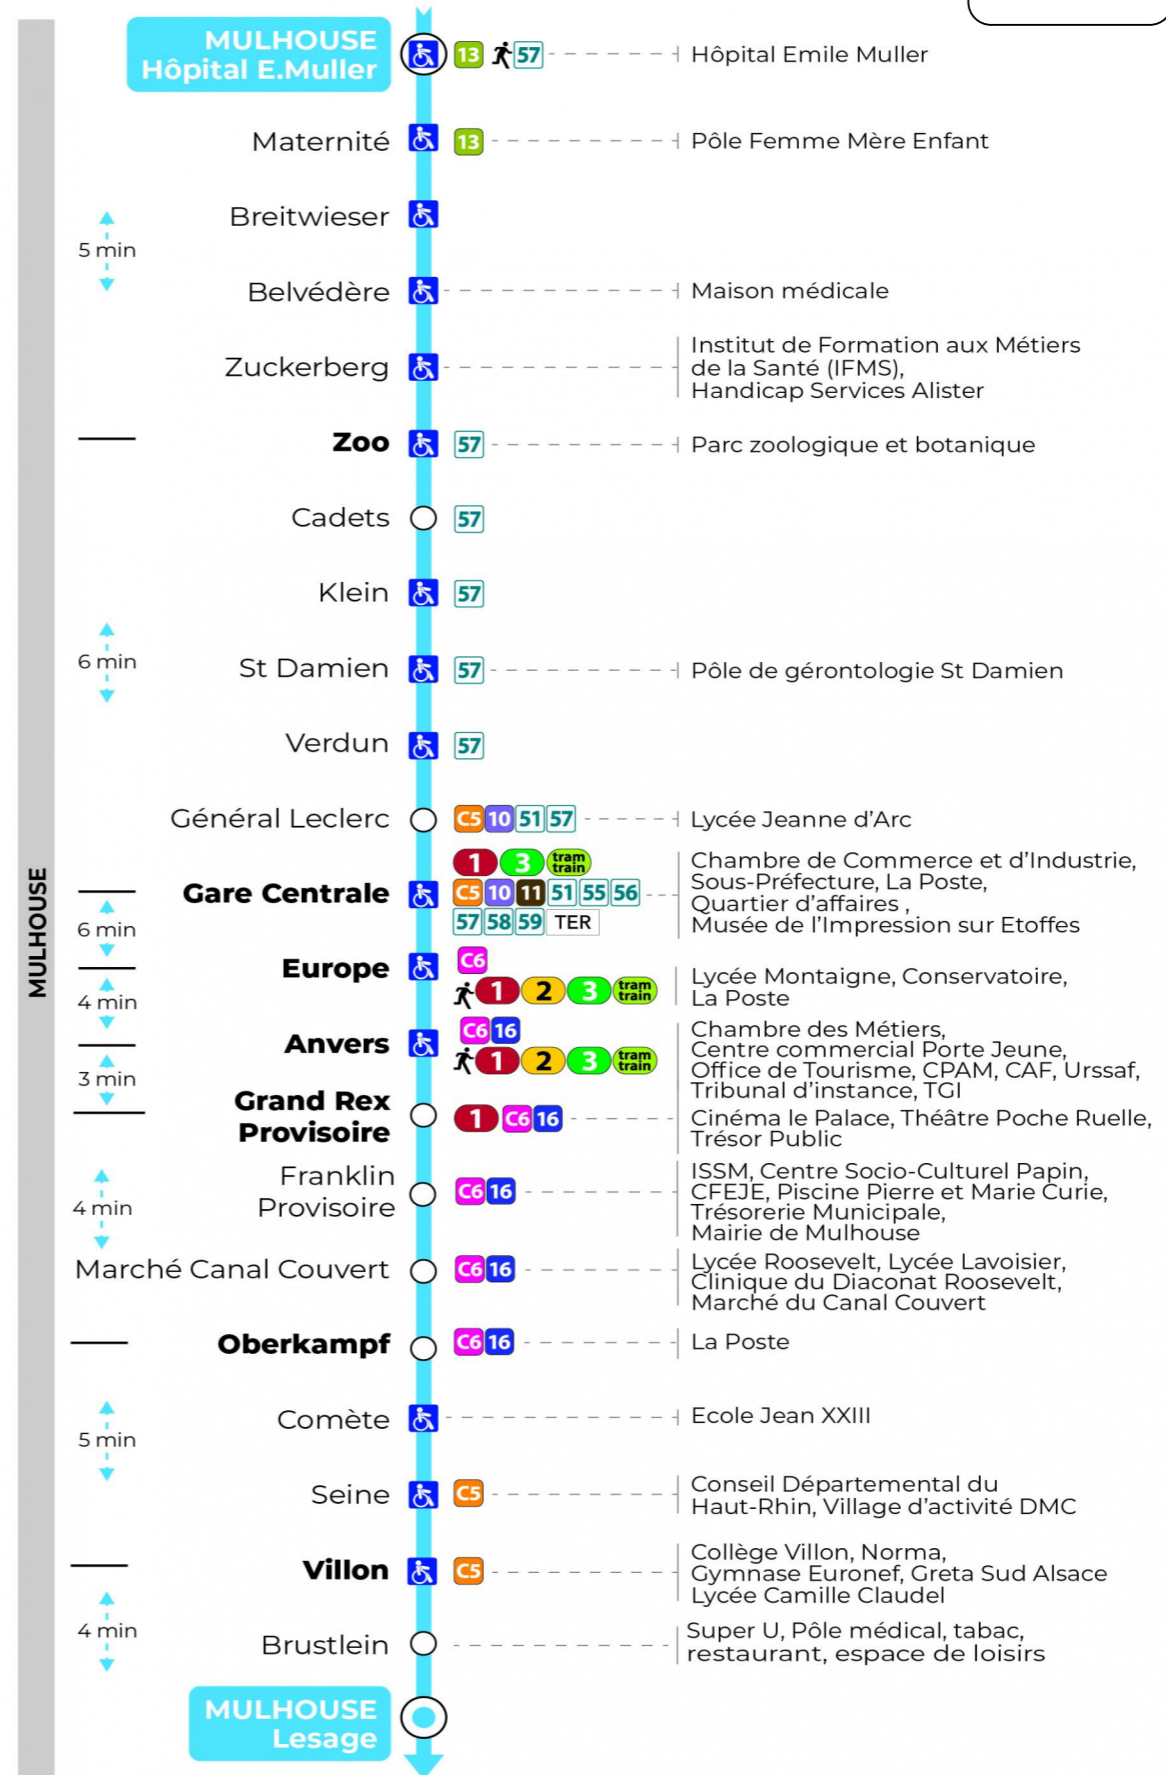

**Valables du 29 juin au 1er septembre 2024 inclus**

Gültig vom 29. Juni bis zum 1. September 2024  
Valid from June 29, to September 1, 2024

**Lundi à vendredi**

Montag bis Freitag  
Monday to Friday

6h	7h	8h	9h	10h	11h	12h	13h	14h	15h	16h	17h	18h	19h	20h	21h	22h
22	11	12	13	15	00	00	00	00	01	01	09	08	14	16	06	20
58	26	27	28	30	15	15	15	16	16	16	23	23	44	31		
	42	43	43	44	30	30	30	31	31	31	38	38				
	57	58	59		44	44	44	45	46	53	53	52				

**Samedi**

Samstag  
Saturday

6h	7h	8h	9h	10h	11h	12h	13h	14h	15h	16h	17h	18h	19h	20h	21h	22h
22	11	12	13	15	00	00	00	00	01	01	09	08	14	16	06	20
58	26	27	28	30	15	15	15	16	16	16	23	23	44	31		
	42	43	43	44	30	30	30	31	31	31	38	38				
	57	58	59		44	44	44	45	46	53	53	52				

**Dimanche et jours fériés**

Sonntag und Feiertage  
Sunday and bank holidays

8h	9h	10h	11h	12h	13h	14h	15h	16h	17h	18h	19h	20h	21h	22h
23	04	25	05	25	05	26	06	26	06	26	06	25	05	18
	45		45		45		46		46		45			

**Le plus proche**  
**TABAC DE LA TUILERIE**  
1 rue Josué Hofer  
Mulhouse

**Votre bus en direct**

Flashez ce QR-Code pour connaître le prochain passage en temps réel

SAE:609

Arrêt accessible  
 Correspondance bus / tram à proximité