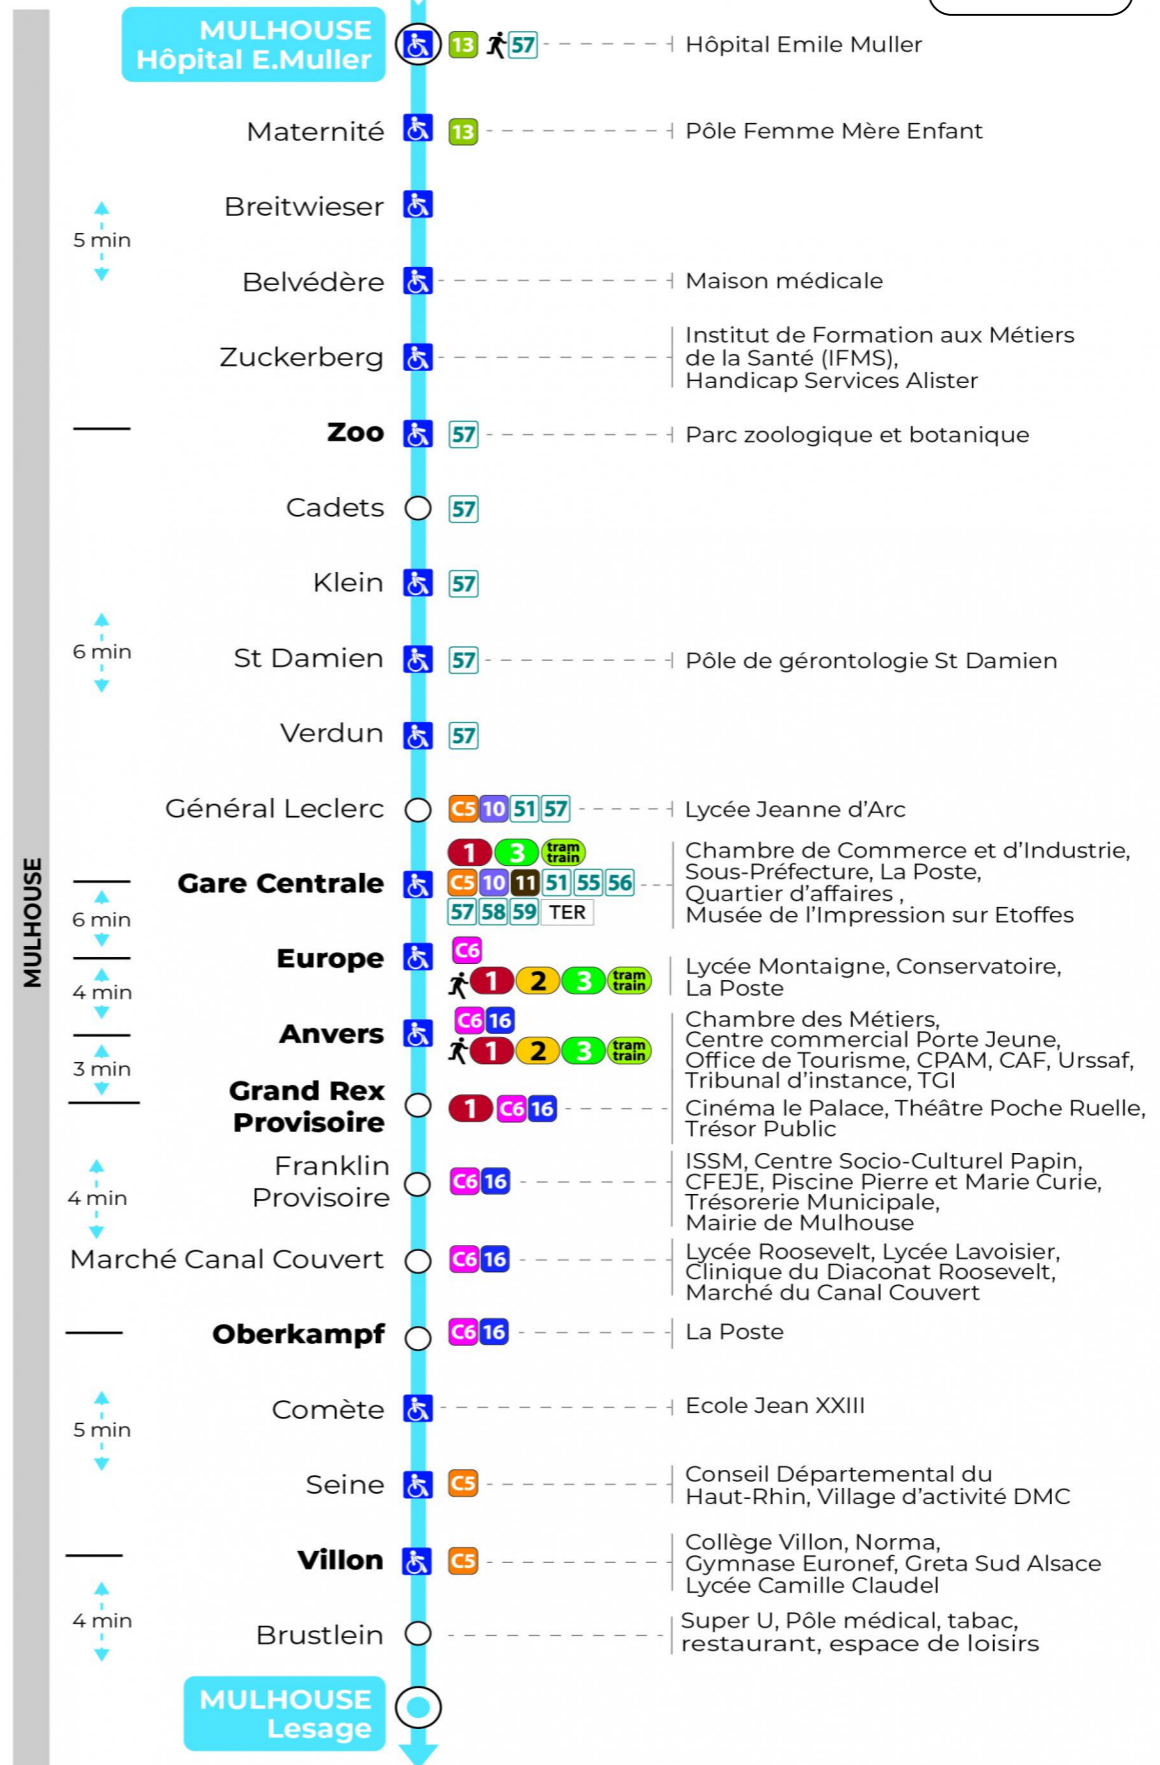

Valables du 29 juin au 1er septembre 2024 inclus

Gültig vom 29. Juni bis zum 1. September 2024
Valid from June 29, to September 1, 2024

Lundi à vendredi

Montag bis Freitag
Monday to Friday

6h	7h	8h	9h	10h	11h	12h	13h	14h	15h	16h	17h	18h	19h	20h	21h	22h
20	09	10	11	13	13	13	13	13	13	13	06	05	12	14	04	18
56	24	25	26	28	28	28	28	28	28	28	20	21	42	29		
	40	41	41	42	42	42	42	42	43	50	35	36				
	55	56	57	58	58	58	58	58	58		50	50				

Samedi

Samstag
Saturday

6h	7h	8h	9h	10h	11h	12h	13h	14h	15h	16h	17h	18h	19h	20h	21h	22h
20	09	10	11	13	13	13	13	13	13	13	06	05	12	14	04	18
56	24	25	26	28	28	28	28	28	28	28	20	21	42	29		
	40	41	41	42	42	42	42	42	43	50	35	36				
	55	56	57	58	58	58	58	58	58		50	50				

Dimanche et jours fériés

Sonntag und Feiertage
Sunday and bank holidays

8h	9h	10h	11h	12h	13h	14h	15h	16h	17h	18h	19h	20h	21h	22h
21	02	23	03	23	03	24	04	24	04	24	04	23	03	16
	43		43		43		44		44		43			

Le plus proche
TABAC MICHEL
58, avenue Aristide Briand
Mulhouse

Votre bus en direct

Flashez ce QR-Code pour connaître le prochain passage en temps réel

Arrêt accessible
 Correspondance bus / tram à proximité