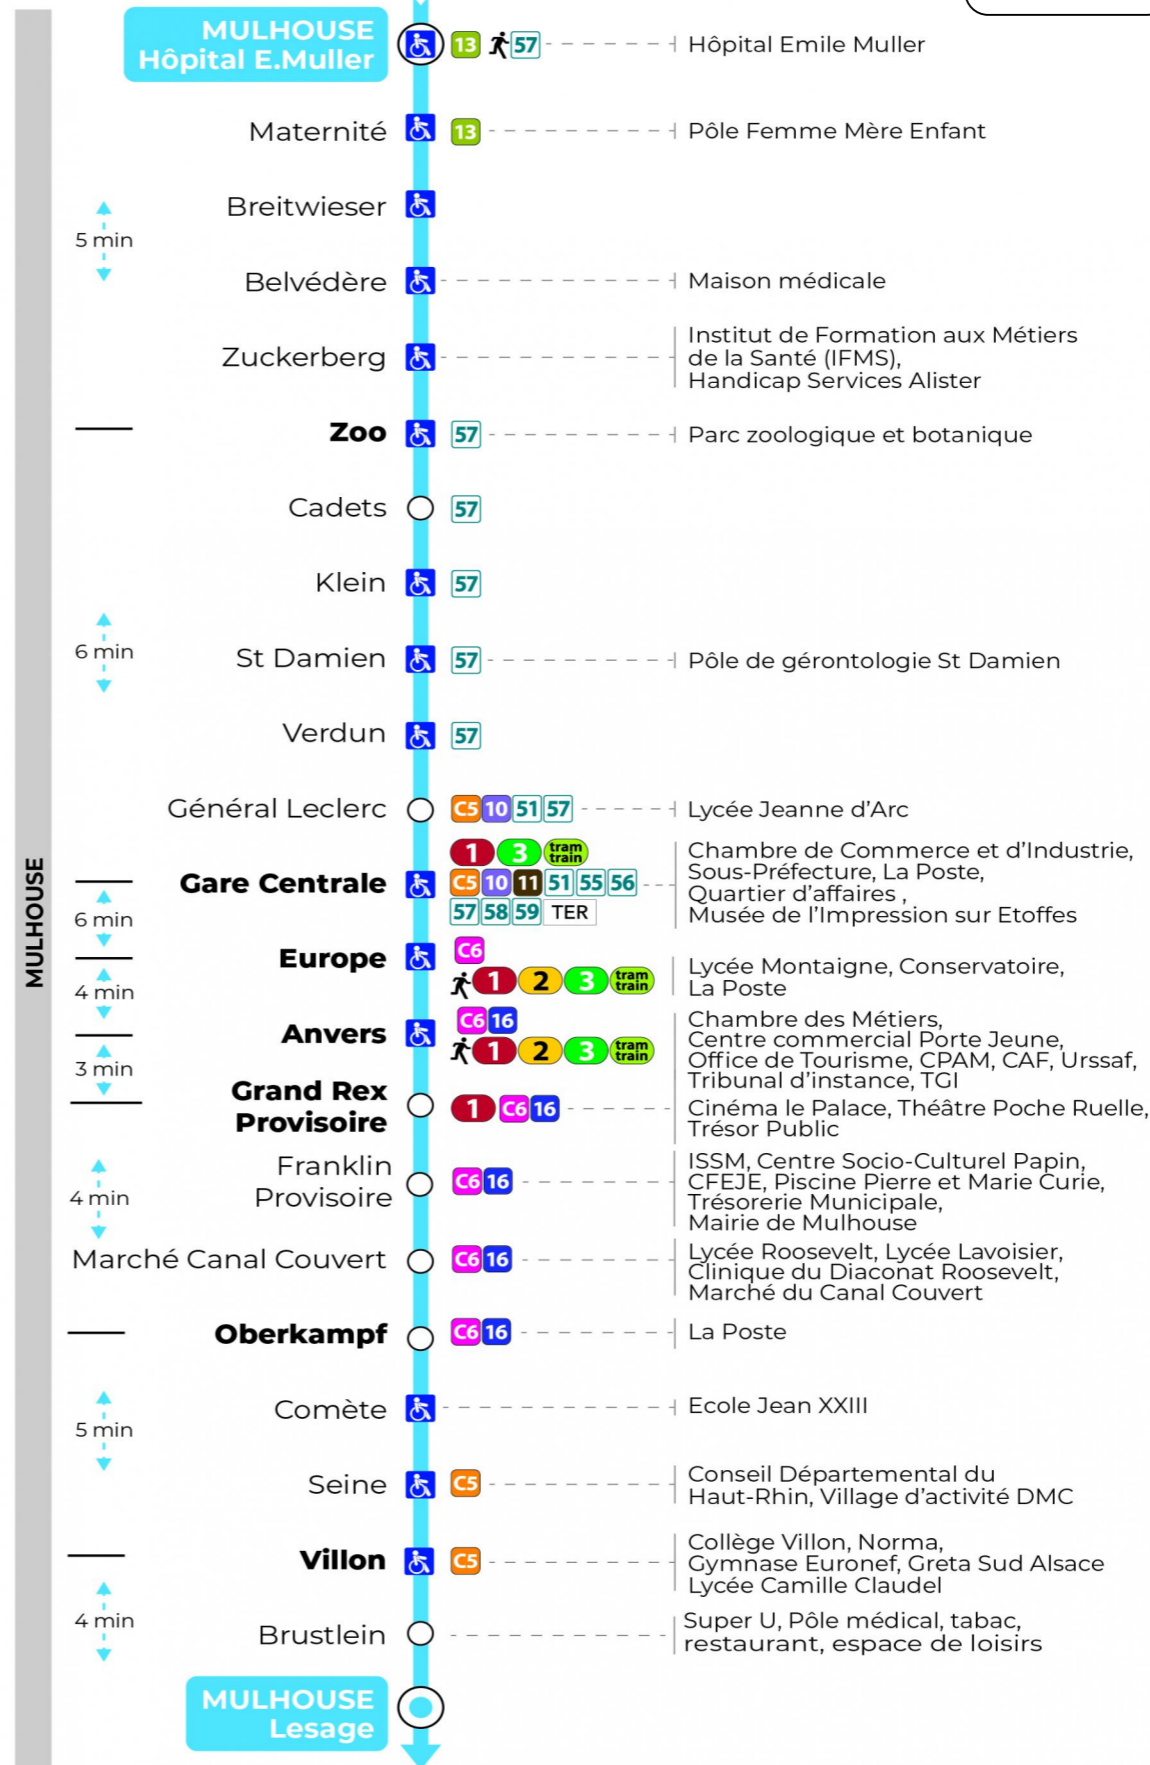

Valables du 29 juin au 1er septembre 2024 inclus

Gültig vom 29. Juni bis zum 1. September 2024
Valid from June 29, to September 1, 2024

Lundi à vendredi

Montag bis Freitag
Monday to Friday

6h	7h	8h	9h	10h	11h	12h	13h	14h	15h	16h	17h	18h	19h	20h	21h	22h
20	09	10	11	13	13	13	13	13	13	13	06	05	12	14	04	18
56	24	25	26	28	28	28	28	28	28	28	20	21	42	29		
	40	41	41	42	42	42	42	42	43	50	35	36				
	55	56	57	58	58	58	58	58	58		50	50				

Samedi

Samstag
Saturday

6h	7h	8h	9h	10h	11h	12h	13h	14h	15h	16h	17h	18h	19h	20h	21h	22h
20	09	10	11	13	13	13	13	13	13	13	06	05	12	14	04	18
56	24	25	26	28	28	28	28	28	28	28	20	21	42	29		
	40	41	41	42	42	42	42	42	43	50	35	36				
	55	56	57	58	58	58	58	58	58		50	50				

Dimanche et jours fériés

Sonntag und Feiertage
Sunday and bank holidays

8h	9h	10h	11h	12h	13h	14h	15h	16h	17h	18h	19h	20h	21h	22h
21	02	23	03	23	03	24	04	24	04	24	04	23	03	16
	43		43		43		44		44		43			

Le plus proche
TABAC MICHEL
58, avenue Aristide Briand
Mulhouse

Votre bus en direct
Flashez ce QR-Code pour connaître le prochain passage en temps réel

SAE:470

Arrêt accessible
 Correspondance bus / tram à proximité

(DCM - ETE 2024)