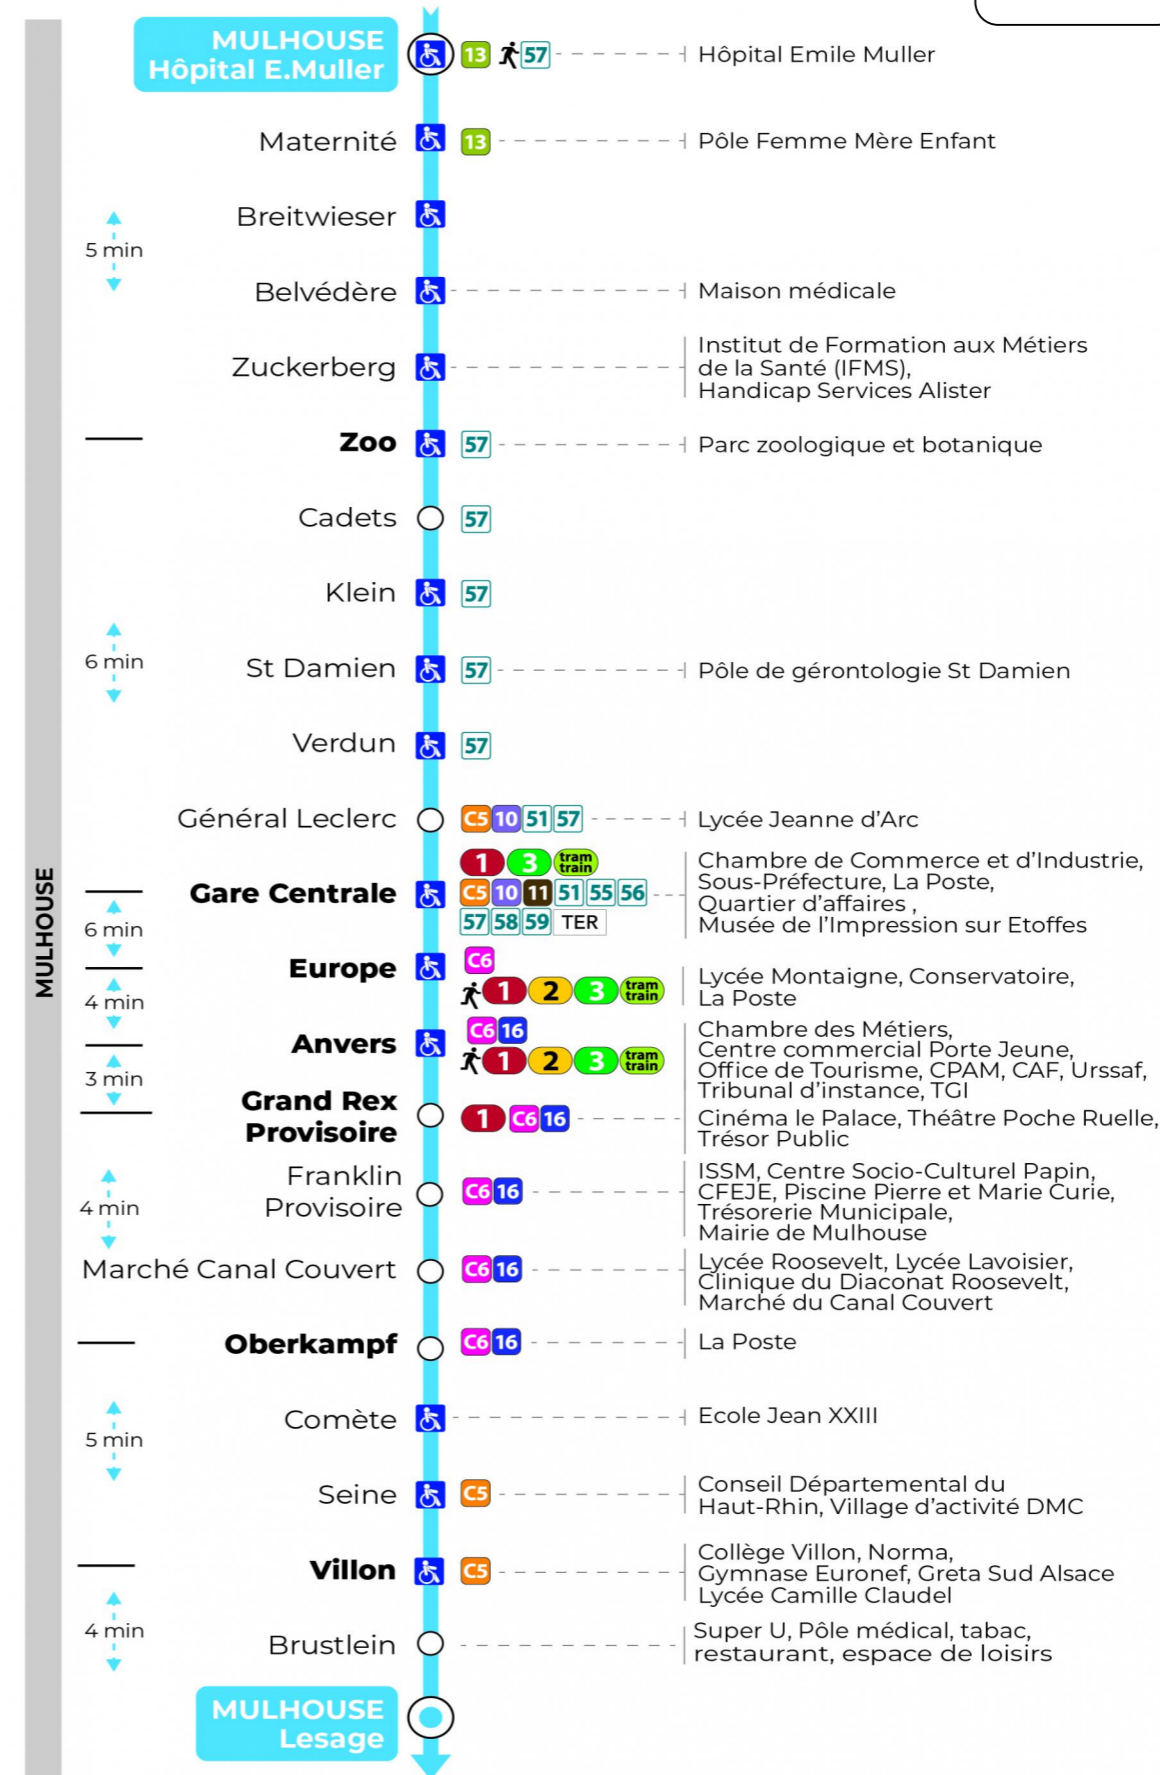

Valables du 29 juin au 1er septembre 2024 inclus

Gültig vom 29. Juni bis zum 1. September 2024
Valid from June 29, to September 1, 2024

Lundi à vendredi

Montag bis Freitag
Monday to Friday

| 6h | 7h | 8h | 9h | 10h | 11h | 12h | 13h | 14h | 15h | 16h | 17h | 18h | 19h | 20h | 21h | 22h |
|----|----|----|----|-----|-----|-----|-----|-----|-----|-----|-----|-----|-----|-----|-----|-----|
| 19 | 07 | 08 | 09 | 11 | 11 | 11 | 11 | 11 | 11 | 11 | 04 | 03 | 10 | 12 | 02 | 16 |
| 54 | 22 | 23 | 24 | 26 | 26 | 26 | 26 | 26 | 26 | 26 | 18 | 19 | 40 | 27 | | |
| | 38 | 39 | 39 | 40 | 40 | 40 | 40 | 40 | 41 | 48 | 33 | 34 | | | | |
| | 53 | 54 | 55 | 56 | 56 | 56 | 56 | 56 | 56 | | 48 | 48 | | | | |

Samedi

Samstag
Saturday

| 6h | 7h | 8h | 9h | 10h | 11h | 12h | 13h | 14h | 15h | 16h | 17h | 18h | 19h | 20h | 21h | 22h |
|----|----|----|----|-----|-----|-----|-----|-----|-----|-----|-----|-----|-----|-----|-----|-----|
| 19 | 07 | 08 | 09 | 11 | 11 | 11 | 11 | 11 | 11 | 11 | 04 | 03 | 10 | 12 | 02 | 16 |
| 54 | 22 | 23 | 24 | 26 | 26 | 26 | 26 | 26 | 26 | 26 | 18 | 19 | 40 | 27 | | |
| | 38 | 39 | 39 | 40 | 40 | 40 | 40 | 40 | 41 | 48 | 33 | 34 | | | | |
| | 53 | 54 | 55 | 56 | 56 | 56 | 56 | 56 | 56 | | 48 | 48 | | | | |

Dimanche et jours fériés

Sonntag und Feiertage
Sunday and bank holidays

| 8h | 9h | 10h | 11h | 12h | 13h | 14h | 15h | 16h | 17h | 18h | 19h | 20h | 21h | 22h |
|----|----|-----|-----|-----|-----|-----|-----|-----|-----|-----|-----|-----|-----|-----|
| 20 | 00 | 21 | 01 | 21 | 01 | 22 | 02 | 22 | 02 | 22 | 02 | 21 | 02 | 15 |
| | 41 | | 41 | | 41 | | 42 | | 42 | | 41 | | | |

Le plus proche
TABAC DU MARCHE
4, avenue Aristide Briand
Mulhouse

Votre bus en direct
Flashez ce QR-Code pour connaître le prochain passage en temps réel

SAE:1207

Arrêt accessible
 Correspondance bus / tram à proximité