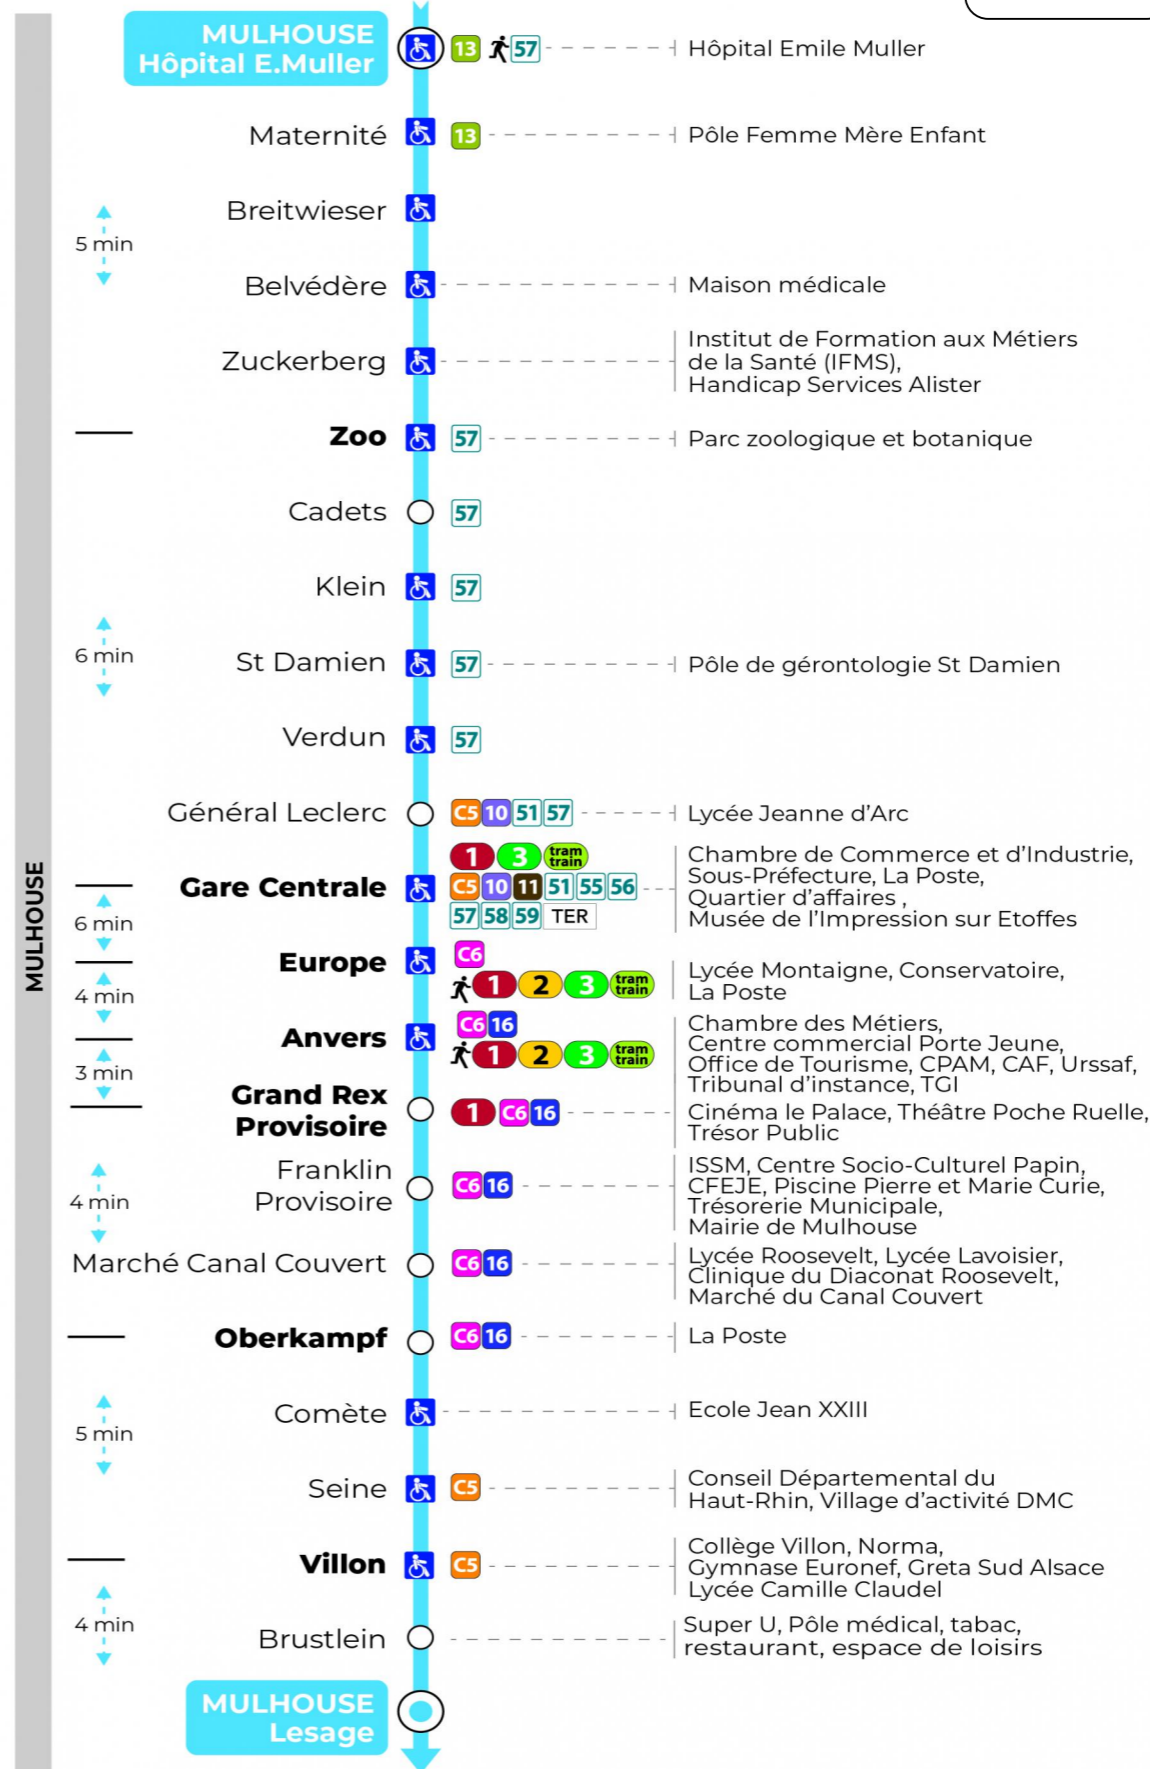

arrêt FRANKLIN PROVISOIRE

direction LESAGE

Valables du 29 juin au 1er septembre 2024 inclus

Gültig vom 29. Juni bis zum 1. September 2024
Valid from June 29, to September 1, 2024

Lundi à vendredi

Montag bis Freitag
Monday to Friday

6h	7h	8h	9h	10h	11h	12h	13h	14h	15h	16h	17h	18h	19h	20h	21h	22h
17	05	06	07	09	09	09	09	09	09	09	02	01	08	10	00	14
52	20	21	22	24	24	24	24	24	24	24	16	17	38	25		
	36	37	37	38	38	38	38	38	39	46	31	32				
	51	52	53	54	54	54	54	54	54		46	46				

Samedi

Samstag
Saturday

6h	7h	8h	9h	10h	11h	12h	13h	14h	15h	16h	17h	18h	19h	20h	21h	22h
17	05	06	07	09	09	09	09	09	09	09	02	01	08	10	00	14
52	20	21	22	24	24	24	24	24	24	24	16	17	38	25		
	36	37	37	38	38	38	38	38	39	46	31	32				
	51	52	53	54	54	54	54	54	54		46	46				

Dimanche et jours fériés

Sonntag und Feiertage
Sunday and bank holidays

8h	9h	10h	11h	12h	13h	14h	15h	16h	17h	18h	19h	20h	21h	22h
18	39	19	39	19	39	20	00	20	00	20	00	19	00	13
58		59		59		40		40		39				

Le plus proche
TABAC FRANKLIN
29, rue Franklin
Mulhouse